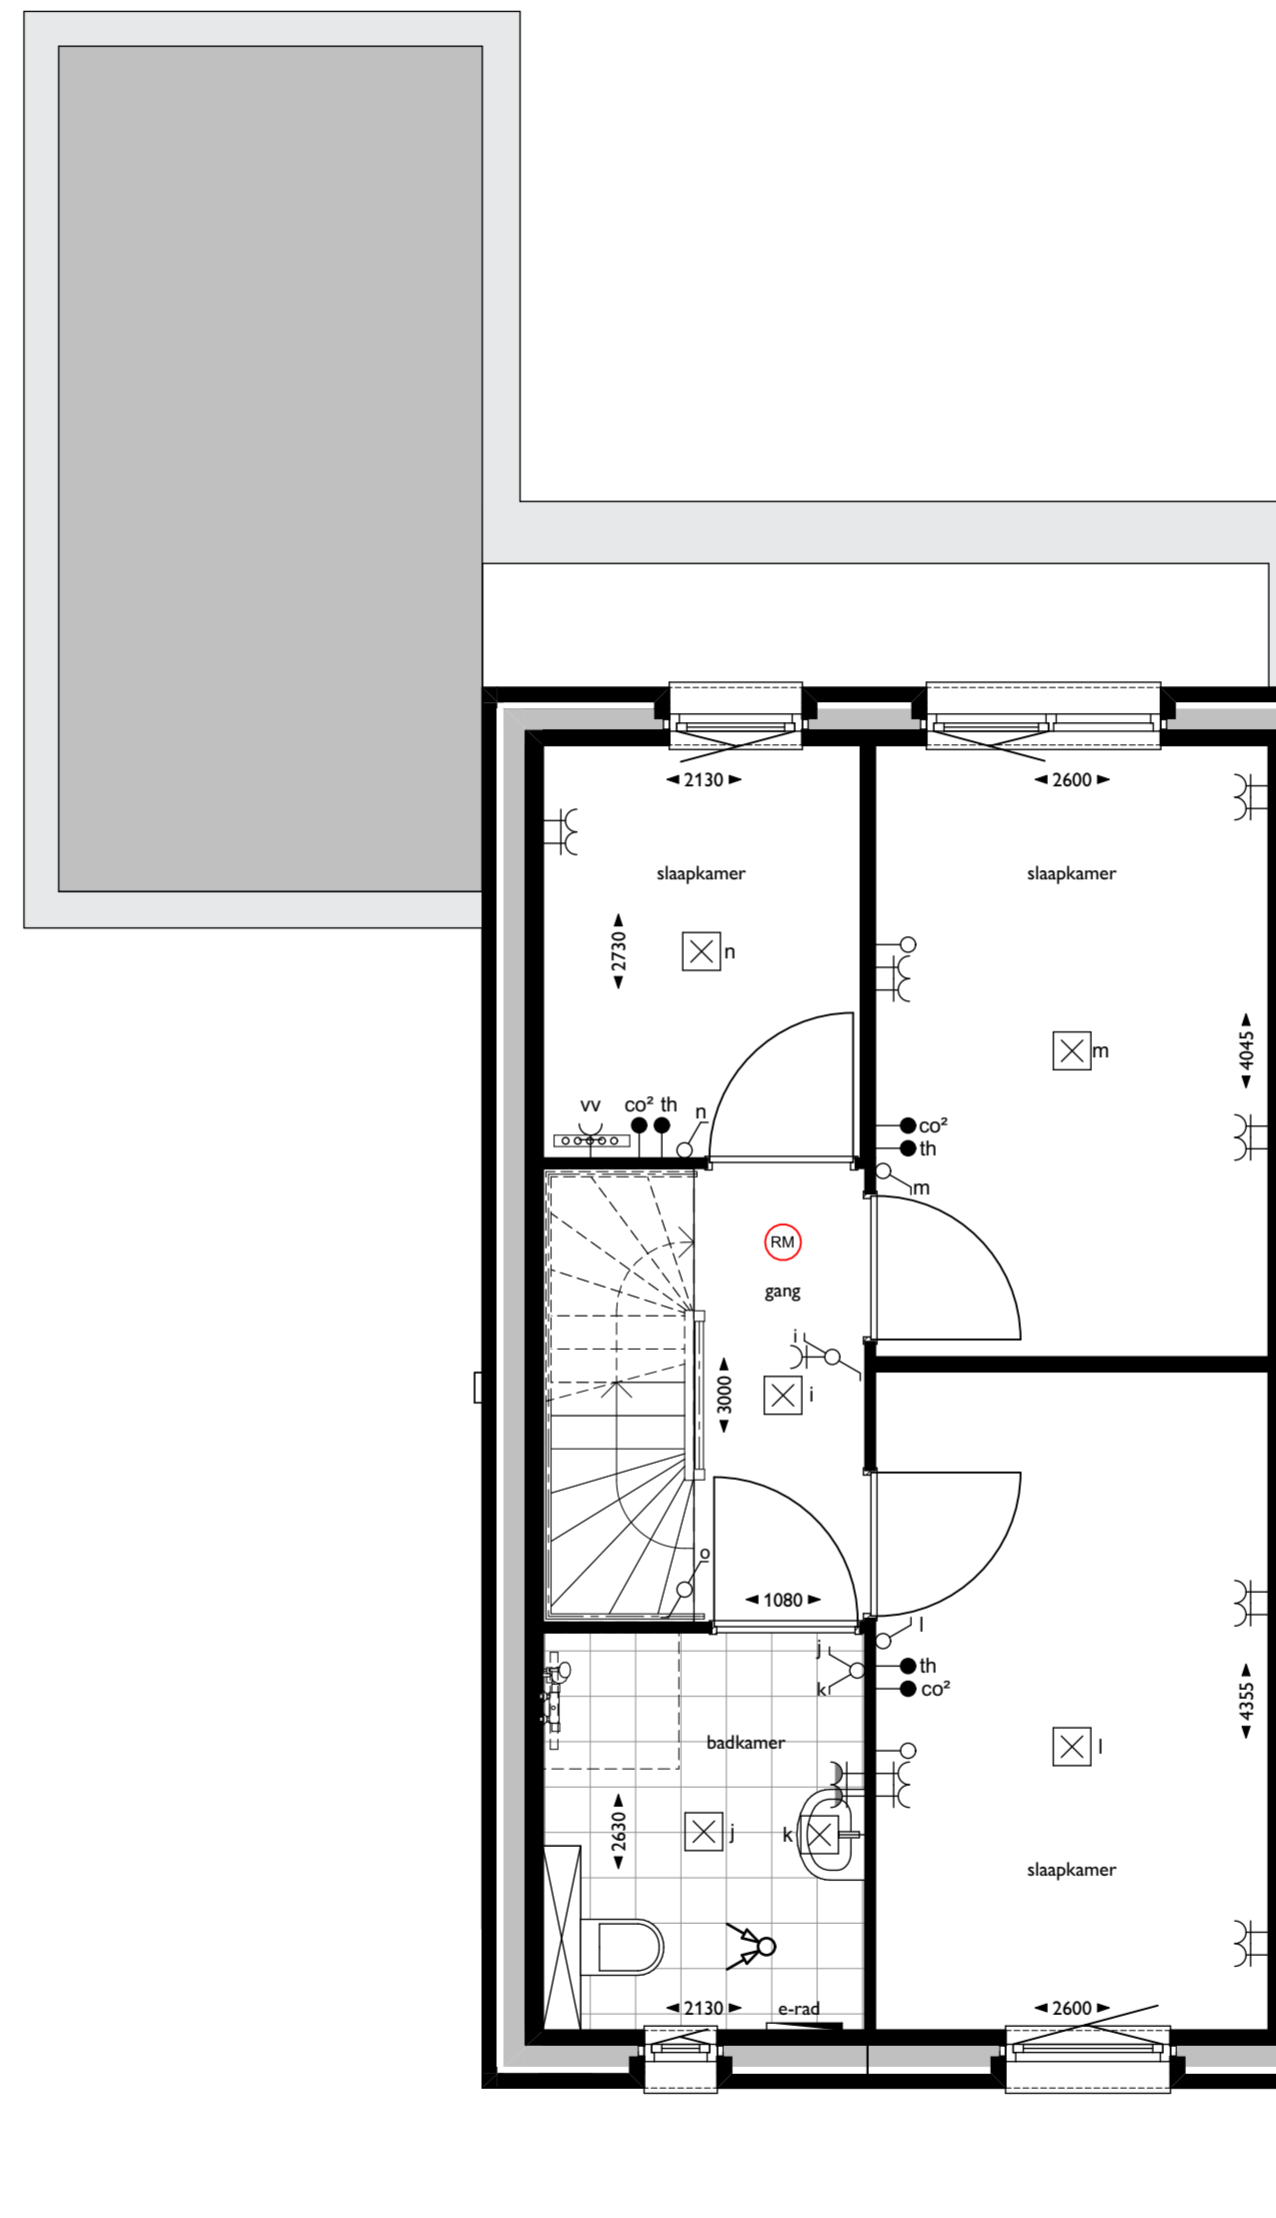

00 begane grond

01 eerste verdieping

02 zolder

Verkooptekening bouwnummer 12

Voorgevel

Linkergevel

Achtergevel

Doorsnede

Verkooptekening bouwnummer 12

Achtergevel en doorsnede  
22-06-2026

150

# Renvooi

	mechanische ventilatiebox	*	letselwerend glas
	positie warmtepomp	t.r.	technische ruimte
	buffervat		bel
	radiator, elektrisch incl. wandcontactdoos		drukknop bel
	rookmelder (aangesloten op lichtnet)		wandlichtpunt
	verdeler vloerverwarming incl. wcd		plafondlichtpunt
	meterkast		wandlichtpunt met armatuur
	matomranding		schakelaar - enkelpolig
	fonteintje		schakelaar - wissel
	wastafel		schakelaar - serie
	wandcloset		wandcontactdoos - enkel
	douchehoek		wandcontactdoos - dubbel
	afzuigpunt mv		wandcontactdoos - wasmachine
			wandcontactdoos - wasdroger
			wandcontactdoos - afzuigkap
			wandcontactdoos - koelkast
			wandcontactdoos - vaatwasser
			wandcontactdoos - magnetron
			wandcontactdoos - waterdicht
			aansluitpunt kooktoestel perilex (2x230V)
			loze leiding - telefoon / CAi / data
			thermostaat
			sensor mechanische ventilatie
			aansluitpunt mechanische ventilatiebox
			aansluitpunt PV installatie
			aansluitpunt warmtepomp
			aansluitpunt warmteterugwinning
			aansluitpunt vloerverwarming

Verkooptekening bouwnummer 12