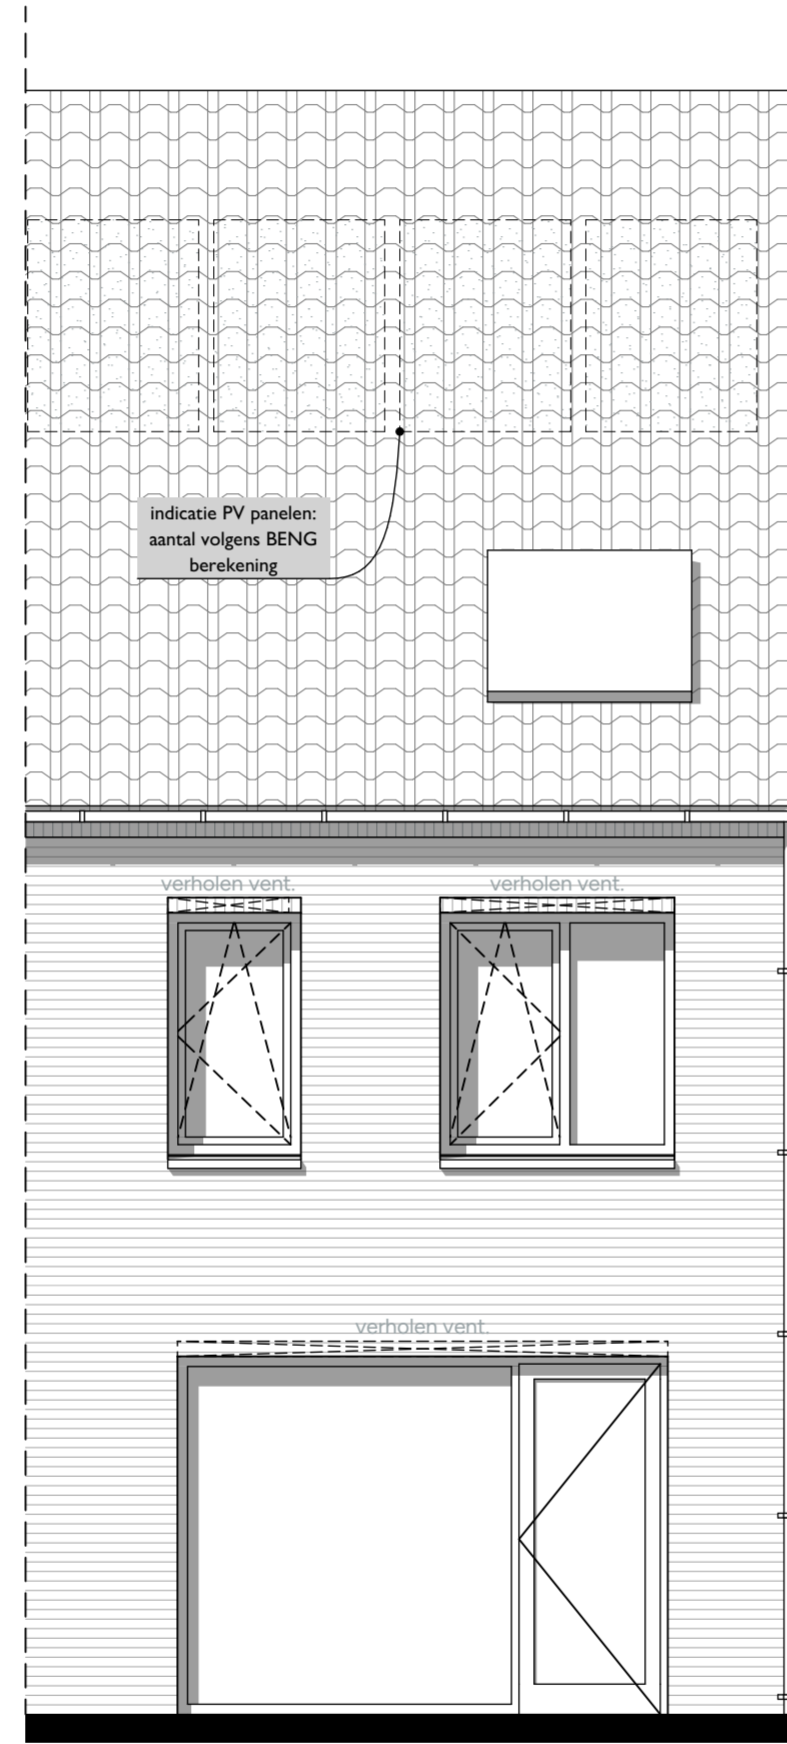

00 begane grond

01 eerste verdieping

02 zolder

Verkooptekening bouwnummer 11

Voorgevel

Achtergevel

Doorsnede

Verkooptekening bouwnummer 11

Doorsnede, voor- en achtergevel
22-06-2026

Renvooi

	mechanische ventilatiebox	*	letselwerend glas
	positie warmtepomp	t.r.	technische ruimte
	buffervat		bel
	radiator, elektrisch incl. wandcontactdoos		drukknop bel
	rookmelder (aangesloten op lichtnet)		wandlichtpunt
	verdeler vloerverwarming incl. wcd		plafondlichtpunt
	meterkast		wandlichtpunt met armatuur
	matomranding		schakelaar - enkelpolig
	fonteintje		schakelaar - wissel
	wastafel		schakelaar - serie
	wandcloset		wandcontactdoos - enkel
	douchehoek		wandcontactdoos - dubbel
	afzuigpunt mv		wm wandcontactdoos - wasmachine
			wd wandcontactdoos - wasdroger
			ak wandcontactdoos - afzuigkap
			kk wandcontactdoos - koelkast
			vw wandcontactdoos - vaatwasser
			mag wandcontactdoos - magnetron
			wandcontactdoos - waterdicht
			ek aansluitpunt kooktoestel perilex (2x230V)
			loze leiding - telefoon / CAi / data
			th thermostaat
			co2 sensor mechanische ventilatie
			mv aansluitpunt mechanische ventilatiebox
			pv aansluitpunt PV installatie
			wp aansluitpunt warmtepomp
			wrtw aansluitpunt warmteterugwinning
			vv aansluitpunt vloerverwarming