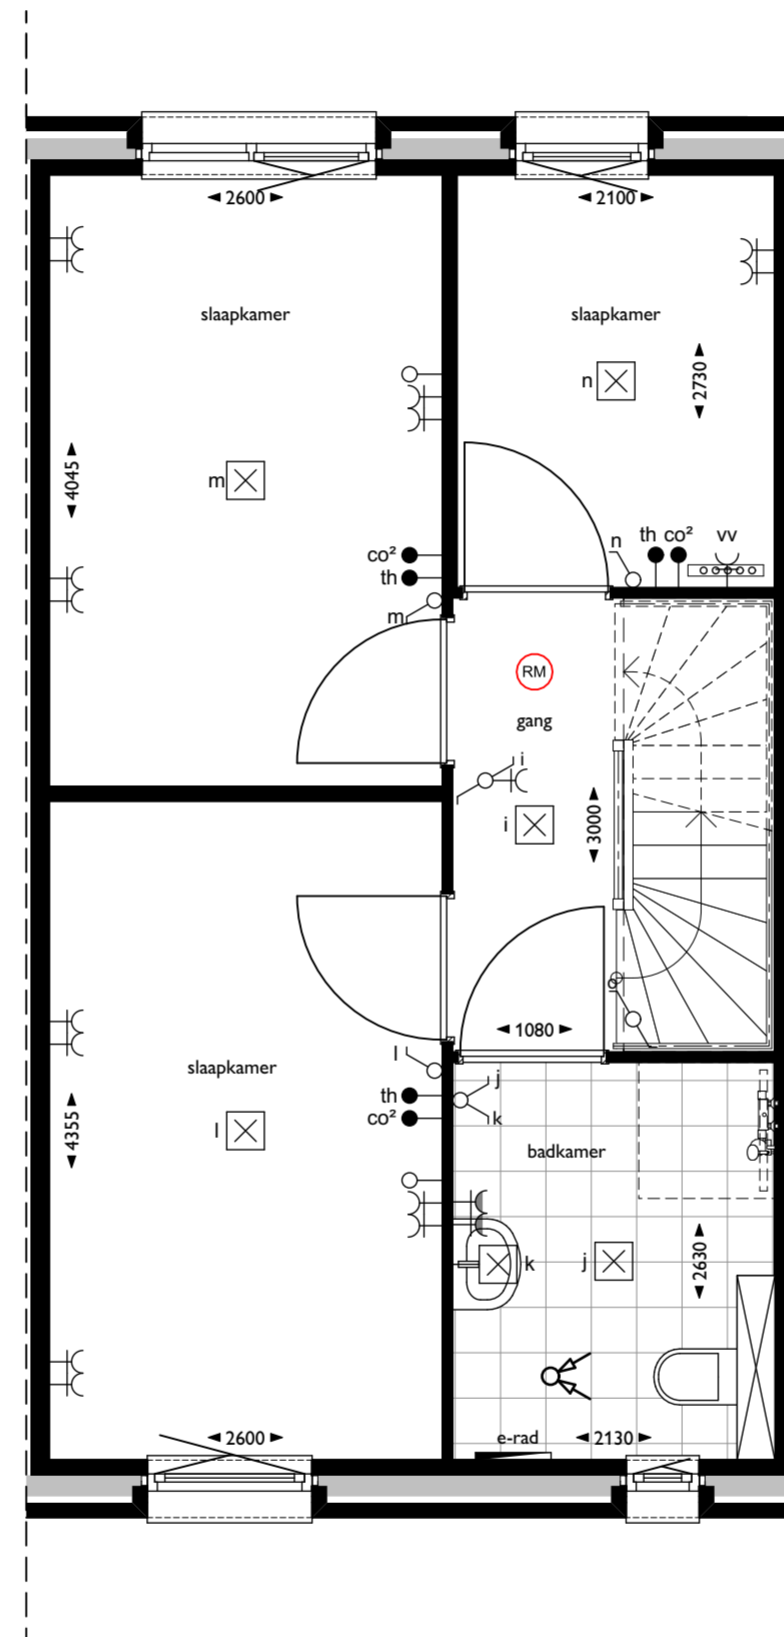

00 begane grond

01 eerste verdieping

02 zolder

Verkooptekening bouwnummer 11

Voorgevel

Achtergevel

Doorsnede

Verkooptekening bouwnummer 11

Doorsnede, voor- en achtergevel
22-06-2026

Renvooi

	mechanische ventilatiebox	*	letselwerend glas
	positie warmtepomp	t.r.	technische ruimte
	buffervat		bel
	radiator, elektrisch incl. wandcontactdoos		drukknop bel
	rookmelder (aangesloten op lichtnet)		wandlichtpunt
	verdeler vloerverwarming incl. wcd		plafondlichtpunt
	meterkast		wandlichtpunt met armatuur
	matomranding		schakelaar - enkelpolig
	fonteintje		schakelaar - wissel
	wastafel		schakelaar - serie
	wandcloset		wandcontactdoos - enkel
	douchehoek		wandcontactdoos - dubbel
	afzuigpunt mv		wm wandcontactdoos - wasmachine
			wd wandcontactdoos - wasdroger
			ak wandcontactdoos - afzuigkap
			kk wandcontactdoos - koelkast
			vw wandcontactdoos - vaatwasser
			mag wandcontactdoos - magnetron
			wandcontactdoos - waterdicht
			ek aansluitpunt kooktoestel perilex (2x230V)
			loze leiding - telefoon / CAi / data
			th thermostaat
			co2 sensor mechanische ventilatie
			mv aansluitpunt mechanische ventilatiebox
			pv aansluitpunt PV installatie
			wp aansluitpunt warmtepomp
			wrtw aansluitpunt warmteterugwinning
			vv aansluitpunt vloerverwarming

Verkooptekening bouwnummer 11