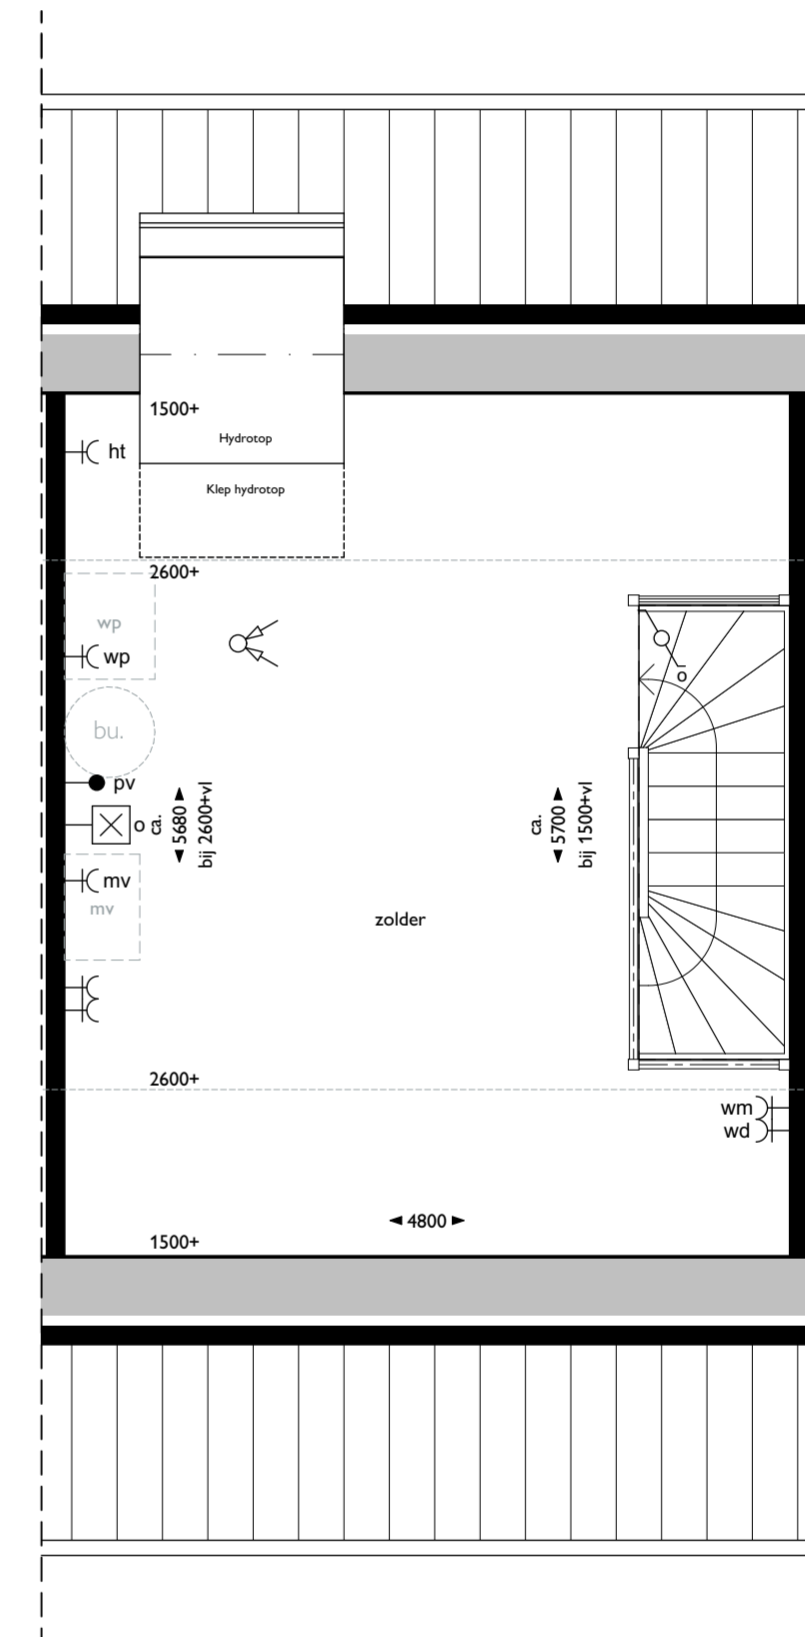

00 begane grond

01 eerste verdieping

02 zolder

Verkooptekening bouwnummer 11

Voorgevel

Achtergevel

Doorsnede

Verkooptekening bouwnummer 11

Doorsnede, voor- en achtergevel
22-06-2026

Renvooi

	mechanische ventilatiebox	*	letselwerend glas
	positie warmtepomp	t.r.	technische ruimte
	buffervat		bel
	radiator, elektrisch incl. wandcontactdoos		drukknop bel
	rookmelder (aangesloten op lichtnet)		wandlichtpunt
	verdeler vloerverwarming incl. wcd		plafondlichtpunt
	meterkast		wandlichtpunt met armatuur
	matomranding		schakelaar - enkelpolig
	fonteintje		schakelaar - wissel
	wastafel		schakelaar - serie
	wandcloset		wandcontactdoos - enkel
	douchehoek		wandcontactdoos - dubbel
	afzuigpunt mv		wm wandcontactdoos - wasmachine
			wd wandcontactdoos - wasdroger
			ak wandcontactdoos - afzuigkap
			kk wandcontactdoos - koelkast
			vw wandcontactdoos - vaatwasser
			mag wandcontactdoos - magnetron
			wandcontactdoos - waterdicht
			ek aansluitpunt kooktoestel perilex (2x230V)
			loze leiding - telefoon / CAi / data
			th thermostaat
			co2 sensor mechanische ventilatie
			mv aansluitpunt mechanische ventilatiebox
			pv aansluitpunt PV installatie
			wp aansluitpunt warmtepomp
			wrtw aansluitpunt warmteterugwinning
			vv aansluitpunt vloerverwarming