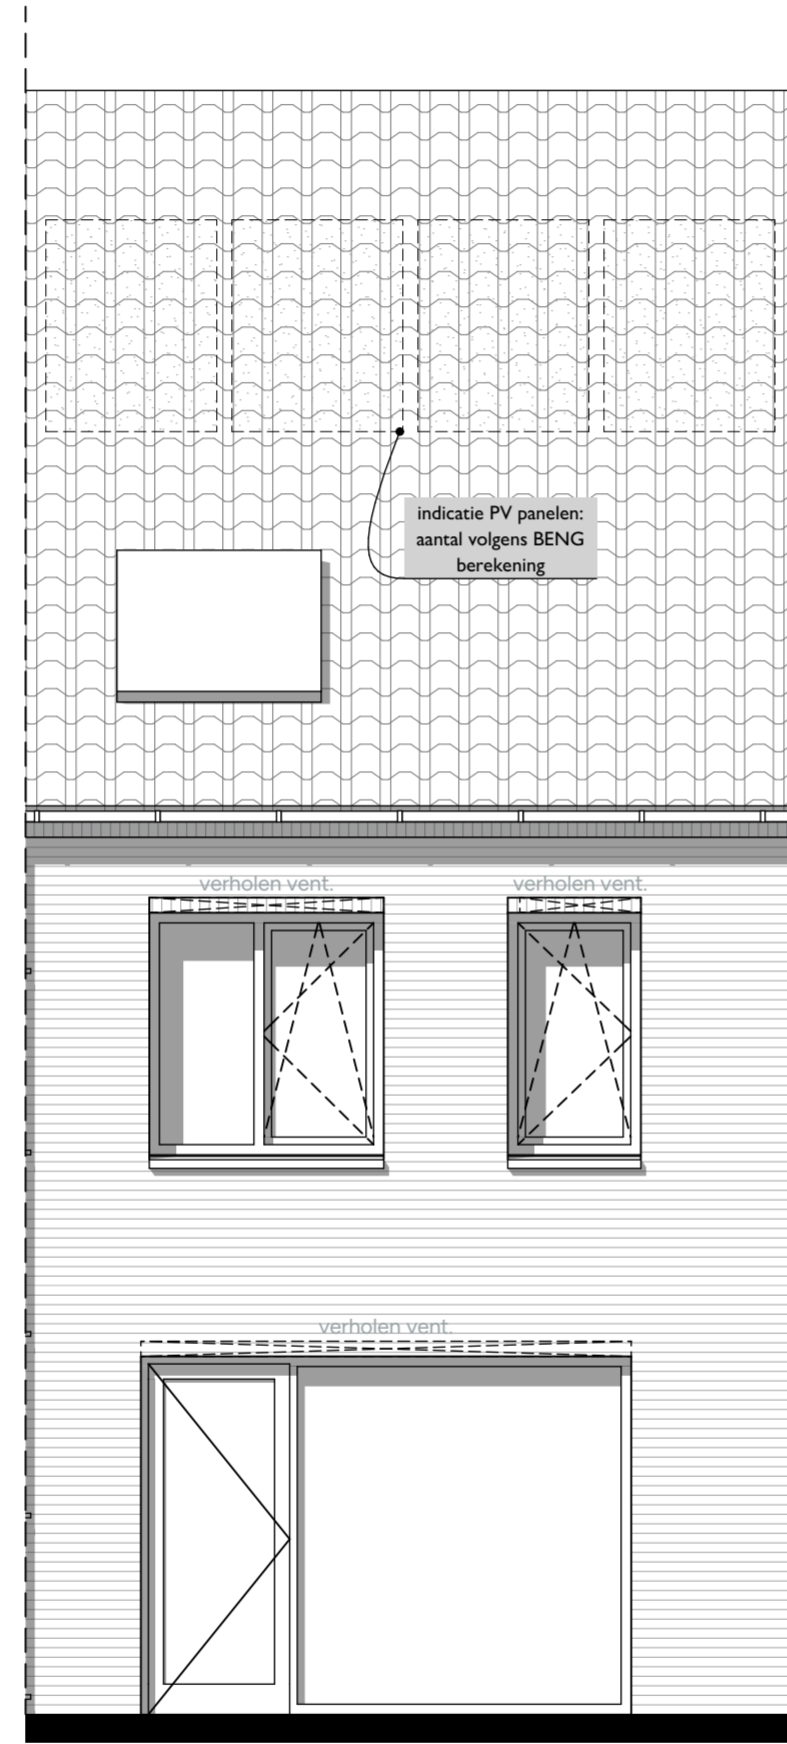

Voorgevel

Achtergevel

Doorsnede

Verkooptekening bouwnummer 10

Doorsnede, voor- en achtergevel
22-06-2026

Renvooi

| | | | |
|---|--|---|---|
|  | mechanische ventilatiebox | * | letselwerend glas |
|  | positie warmtepomp | t.r. | technische ruimte |
|  | buffervat |  | bel |
|  | radiator, elektrisch incl. wandcontactdoos |  | drukknop bel |
|  | rookmelder (aangesloten op lichtnet) |  | wandlichtpunt |
|  | verdeler vloerverwarming incl. wcd |  | plafondlichtpunt |
|  | meterkast |  | wandlichtpunt met armatuur |
|  | matomranding |  | schakelaar - enkelpolig |
|  | fonteintje |  | schakelaar - wissel |
|  | wastafel |  | schakelaar - serie |
|  | wandcloset |  | wandcontactdoos - enkel |
|  | douchehoek |  | wandcontactdoos - dubbel |
|  | afzuigpunt mv |  | wandcontactdoos - wasmachine |
| | |  | wandcontactdoos - wasdroger |
| | |  | wandcontactdoos - afzuigkap |
| | |  | wandcontactdoos - koelkast |
| | |  | wandcontactdoos - vaatwasser |
| | |  | wandcontactdoos - magnetron |
| | |  | wandcontactdoos - waterdicht |
| | |  | aansluitpunt kooktoestel perilex (2x230V) |
| | |  | loze leiding - telefoon / CAi / data |
| | |  | thermostaat |
| | |  | sensor mechanische ventilatie |
| | |  | aansluitpunt mechanische ventilatiebox |
| | |  | aansluitpunt PV installatie |
| | |  | aansluitpunt warmtepomp |
| | |  | aansluitpunt warmteterugwinning |
| | |  | aansluitpunt vloerverwarming |

Verkooptekening bouwnummer 10