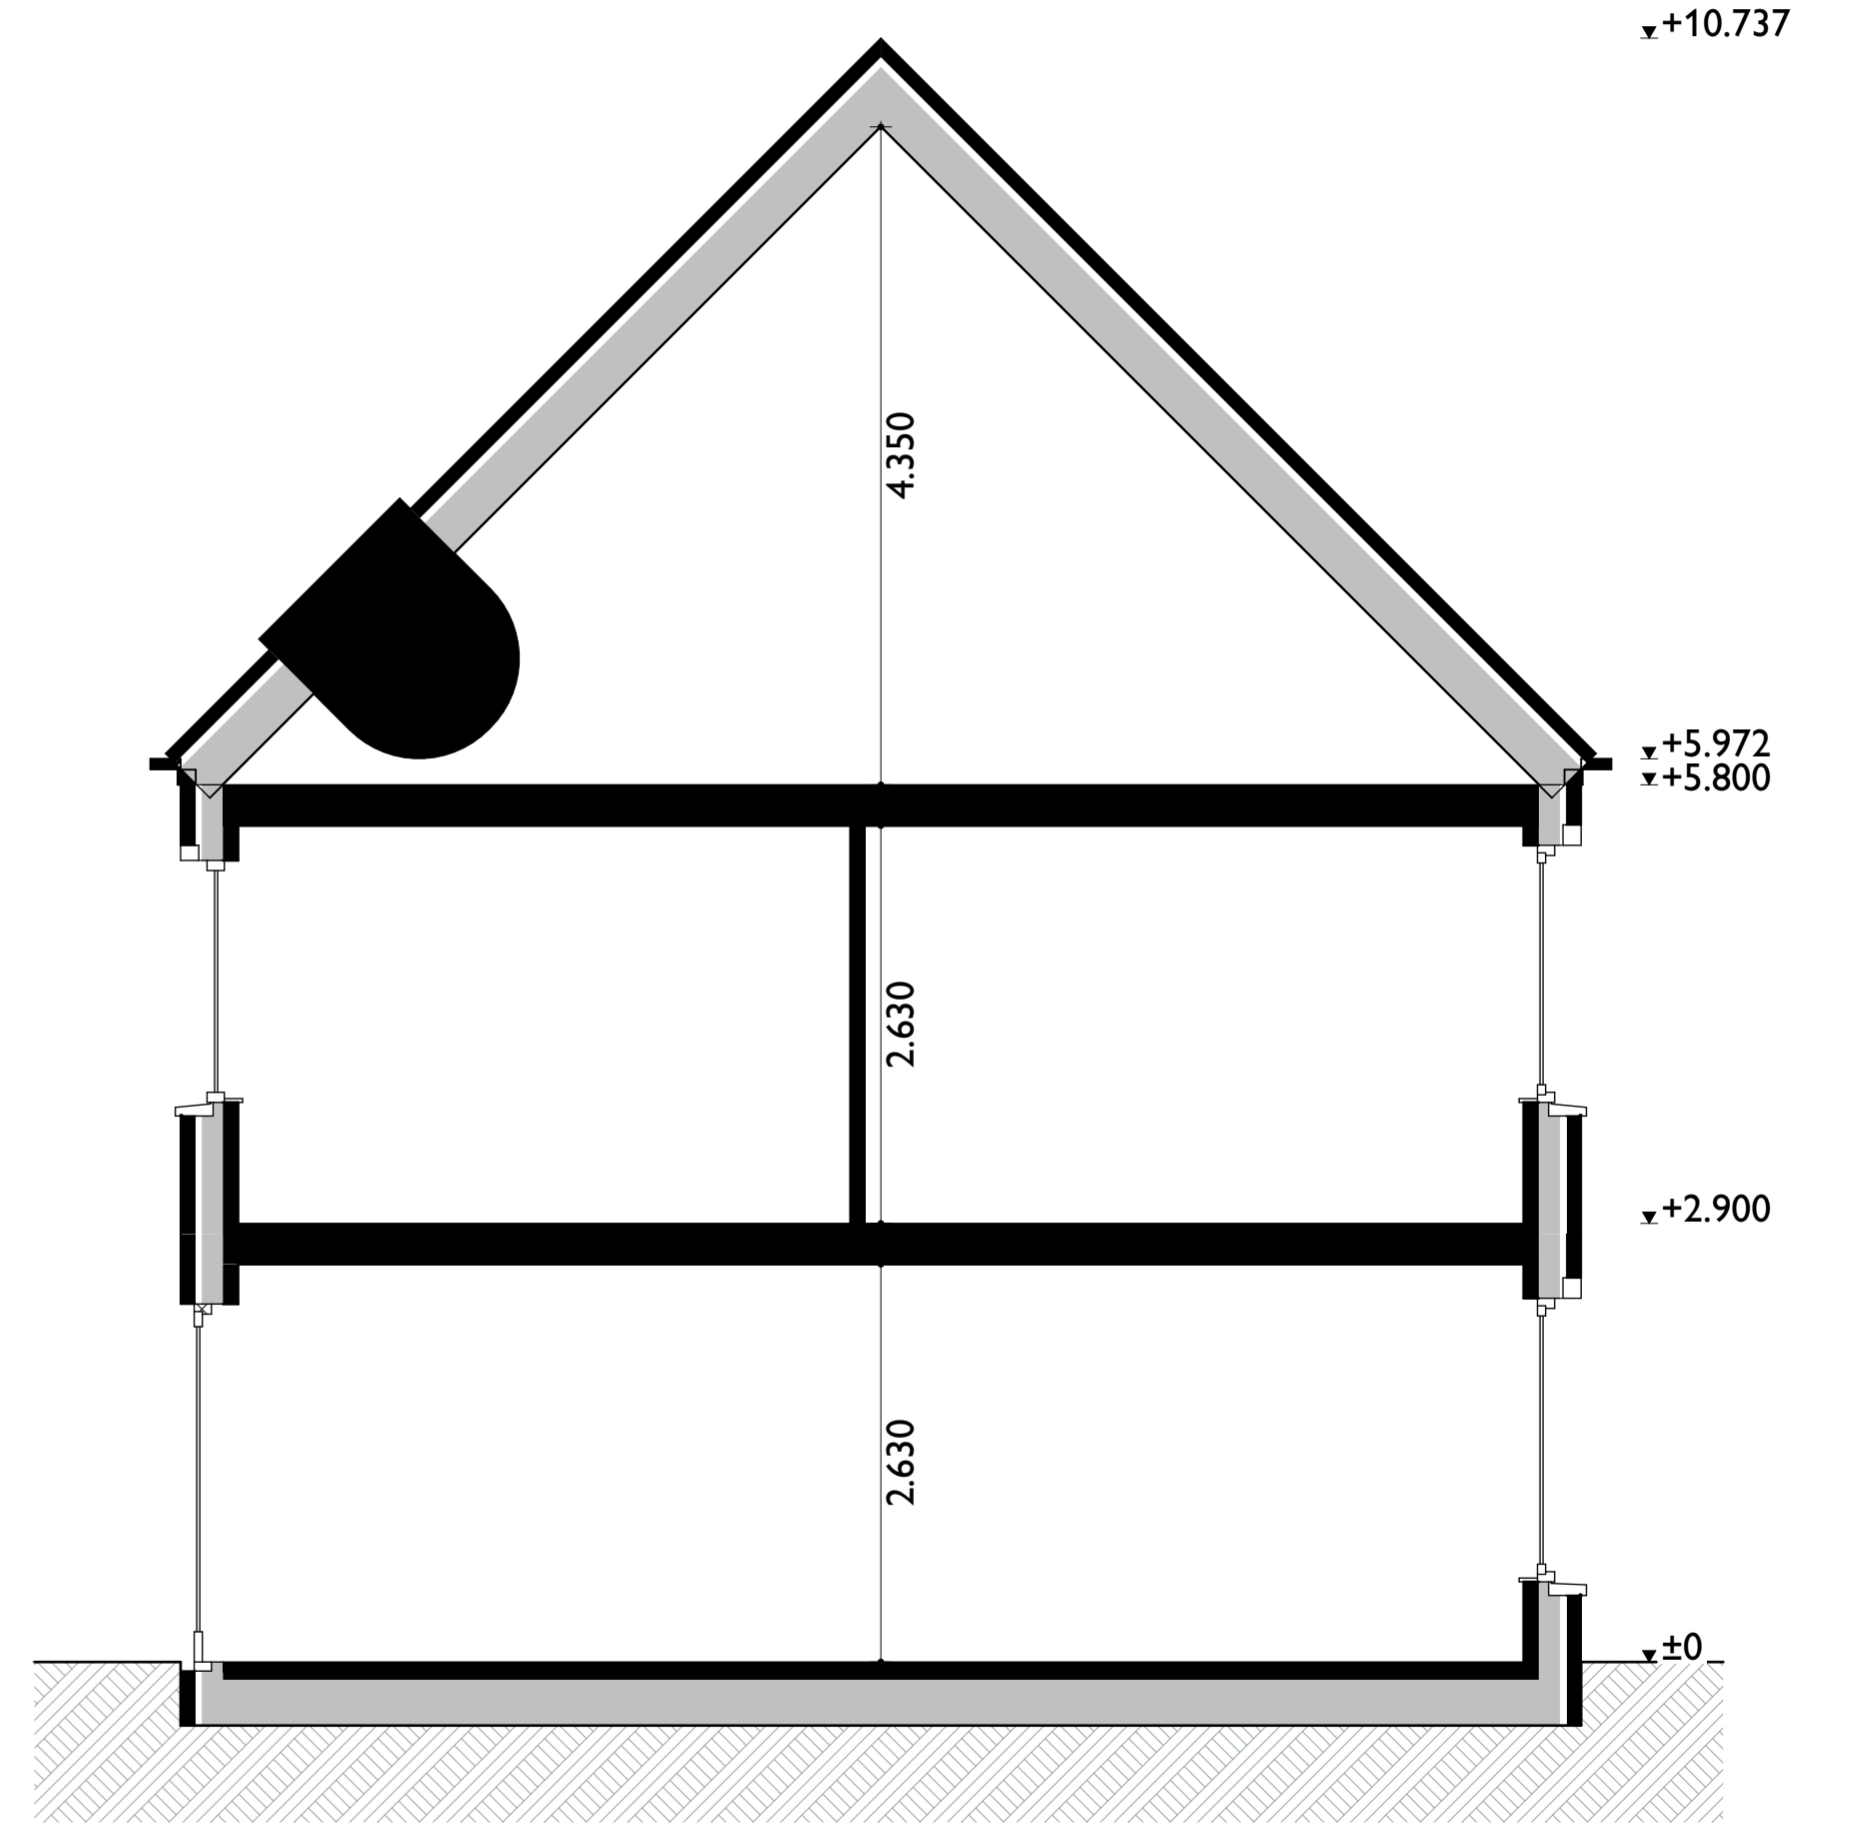

Voorgevel

Achtergevel

Doorsnede

Verkooptekening bouwnummer 10

Doorsnede, voor- en achtergevel
22-06-2026

Renvooi

| | | | |
|---|--|---|---|
|  | mechanische ventilatiebox | * | letselwerend glas |
|  | positie warmtepomp | t.r. | technische ruimte |
|  | buffervat |  | bel |
|  | radiator, elektrisch incl. wandcontactdoos |  | drukknop bel |
|  | rookmelder (aangesloten op lichtnet) |  | wandlichtpunt |
|  | verdeler vloerverwarming incl. wcd |  | plafondlichtpunt |
|  | meterkast |  | wandlichtpunt met armatuur |
|  | matomranding |  | schakelaar - enkelpolig |
|  | fonteintje |  | schakelaar - wissel |
|  | wastafel |  | schakelaar - serie |
|  | wandcloset |  | wandcontactdoos - enkel |
|  | douchehoek |  | wandcontactdoos - dubbel |
|  | afzuigpunt mv |  | wandcontactdoos - wasmachine |
| | |  | wandcontactdoos - wasdroger |
| | |  | wandcontactdoos - afzuigkap |
| | |  | wandcontactdoos - koelkast |
| | |  | wandcontactdoos - vaatwasser |
| | |  | wandcontactdoos - magnetron |
| | |  | wandcontactdoos - waterdicht |
| | |  | aansluitpunt kooktoestel perilex (2x230V) |
| | |  | loze leiding - telefoon / CAi / data |
| | |  | thermostaat |
| | |  | sensor mechanische ventilatie |
| | |  | aansluitpunt mechanische ventilatiebox |
| | |  | aansluitpunt PV installatie |
| | |  | aansluitpunt warmtepomp |
| | |  | aansluitpunt warmteterugwinning |
| | |  | aansluitpunt vloerverwarming |

Verkooptekening bouwnummer 10