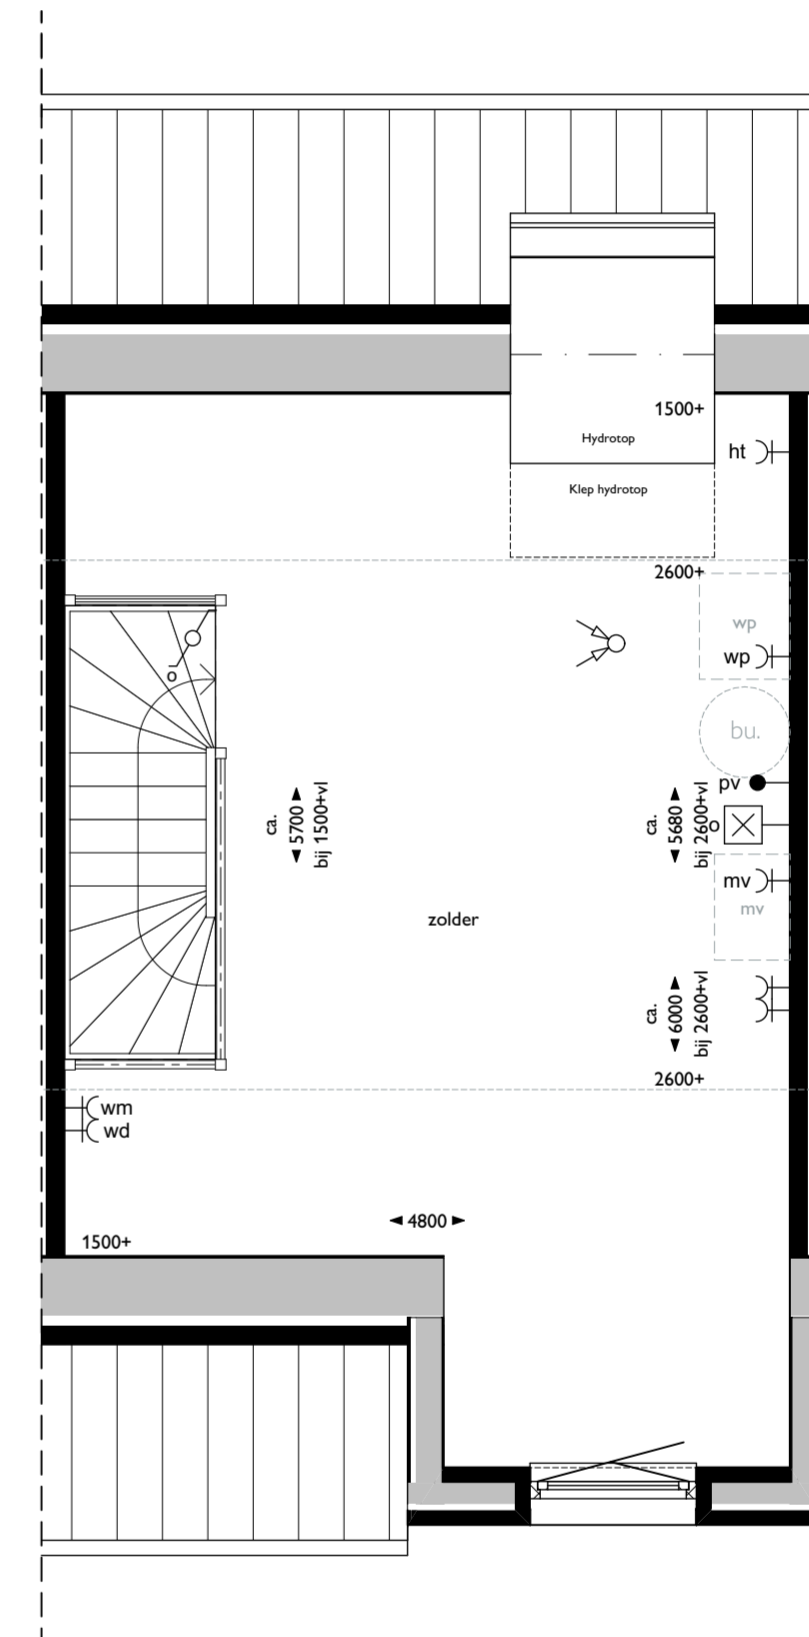

00 begane grond

01 eerste verdieping

02 zolder

Verkooptekening bouwnummer 08

Voorgevel

Achtergevel

Doorsnede

Verkooptekening bouwnummer 08

Doorsnede, voor- en achtergevel
22-06-2026

Renvooi

	mechanische ventilatiebox	*	letselwerend glas
	positie warmtepomp	t.r.	technische ruimte
	buffervat		bel
	radiator, elektrisch incl. wandcontactdoos		drukknop bel
	rookmelder (aangesloten op lichtnet)		wandlichtpunt
	verdeler vloerverwarming incl. wcd		plafondlichtpunt
	meterkast		wandlichtpunt met armatuur
	matomranding		schakelaar - enkelpolig
	fonteintje		schakelaar - wissel
	wastafel		schakelaar - serie
	wandcloset		wandcontactdoos - enkel
	douchehoek		wandcontactdoos - dubbel
	afzuigpunt mv		wm wandcontactdoos - wasmachine
			wd wandcontactdoos - wasdroger
			ak wandcontactdoos - afzuigkap
			kk wandcontactdoos - koelkast
			vw wandcontactdoos - vaatwasser
			mag wandcontactdoos - magnetron
			wandcontactdoos - waterdicht
			ek aansluitpunt kooktoestel perilex (2x230V)
			loze leiding - telefoon / CAi / data
			th thermostaat
			co2 sensor mechanische ventilatie
			mv aansluitpunt mechanische ventilatiebox
			pv aansluitpunt PV installatie
			wp aansluitpunt warmtepomp
			wrtw aansluitpunt warmteterugwinning
			vv aansluitpunt vloerverwarming

Verkooptekening bouwnummer 08