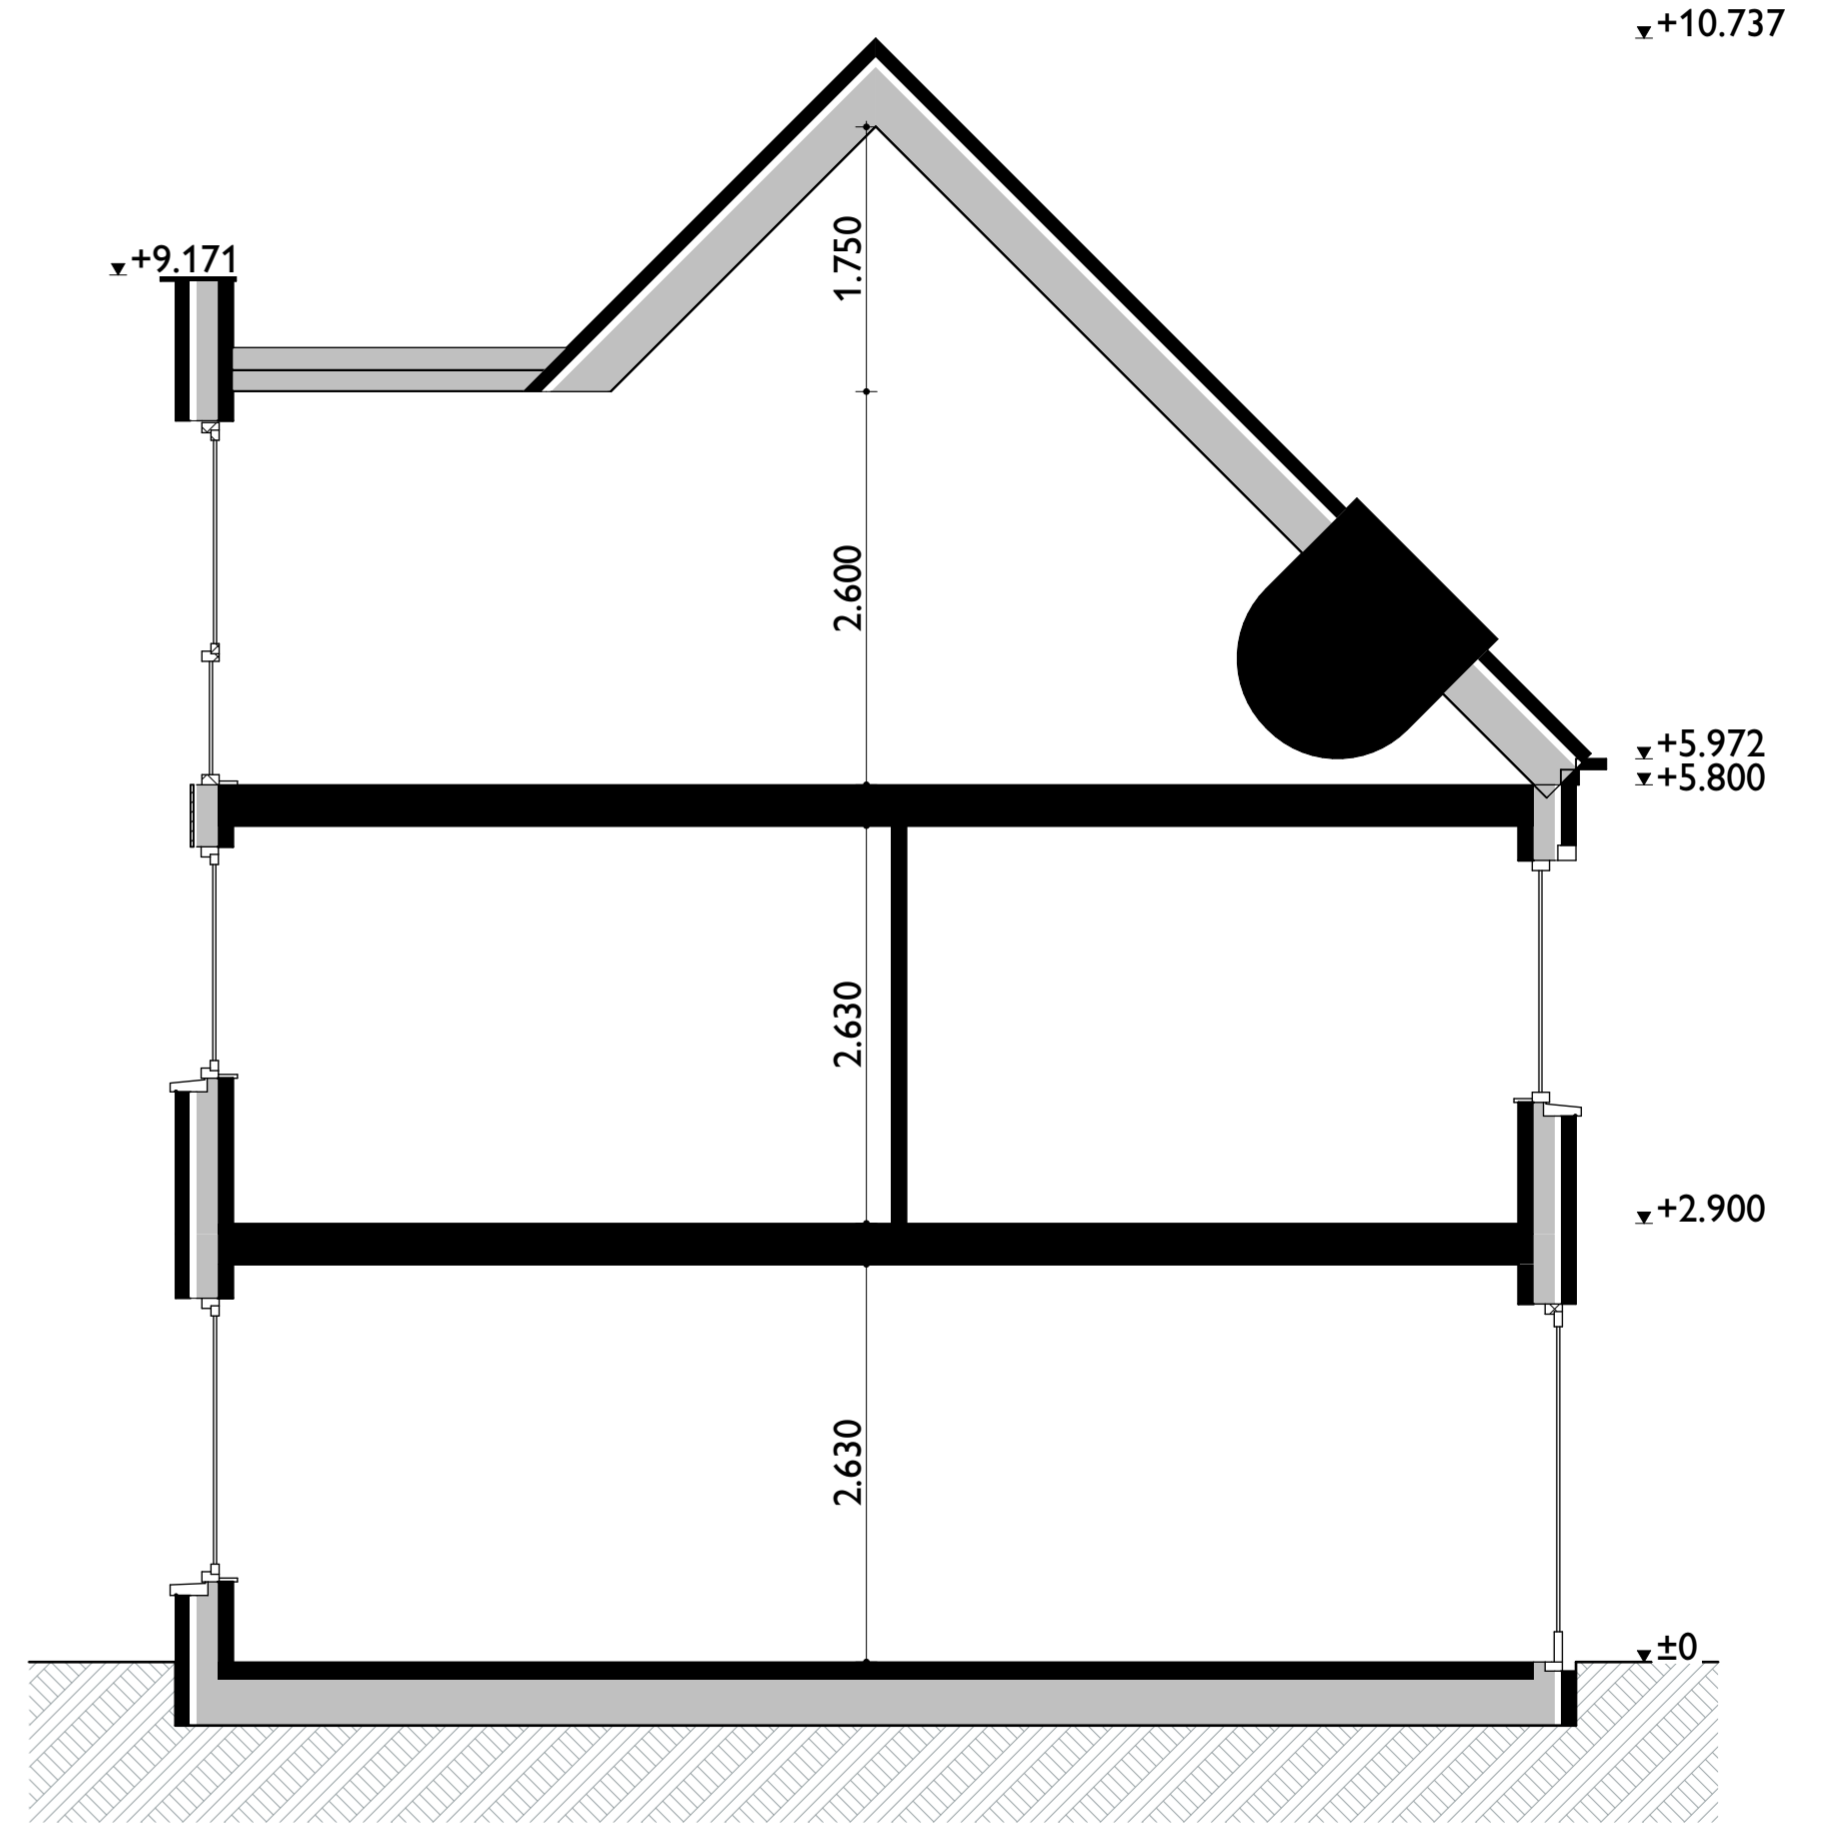

00 begane grond

01 eerste verdieping

02 zolder

Verkooptekening bouwnummer 08

Voorgevel

Achtergevel

Doorsnede

Verkooptekening bouwnummer 08

Doorsnede, voor- en achtergevel
22-06-2026

Renvooi

	mechanische ventilatiebox	*	letselwerend glas
	positie warmtepomp	t.r.	technische ruimte
	buffervat		bel
	radiator, elektrisch incl. wandcontactdoos		drukknop bel
	rookmelder (aangesloten op lichtnet)		wandlichtpunt
	verdeler vloerverwarming incl. wcd		plafondlichtpunt
	meterkast		wandlichtpunt met armatuur
	matomranding		schakelaar - enkelpolig
	fonteintje		schakelaar - wissel
	wastafel		schakelaar - serie
	wandcloset		wandcontactdoos - enkel
	douchehoek		wandcontactdoos - dubbel
	afzuigpunt mv		wm wandcontactdoos - wasmachine
			wd wandcontactdoos - wasdroger
			ak wandcontactdoos - afzuigkap
			kk wandcontactdoos - koelkast
			vw wandcontactdoos - vaatwasser
			mag wandcontactdoos - magnetron
			wandcontactdoos - waterdicht
			ek aansluitpunt kooktoestel perilex (2x230V)
			loze leiding - telefoon / CAi / data
			th thermostaat
			co2 sensor mechanische ventilatie
			mv aansluitpunt mechanische ventilatiebox
			pv aansluitpunt PV installatie
			wp aansluitpunt warmtepomp
			wrtw aansluitpunt warmteterugwinning
			vv aansluitpunt vloerverwarming

Verkooptekening bouwnummer 08