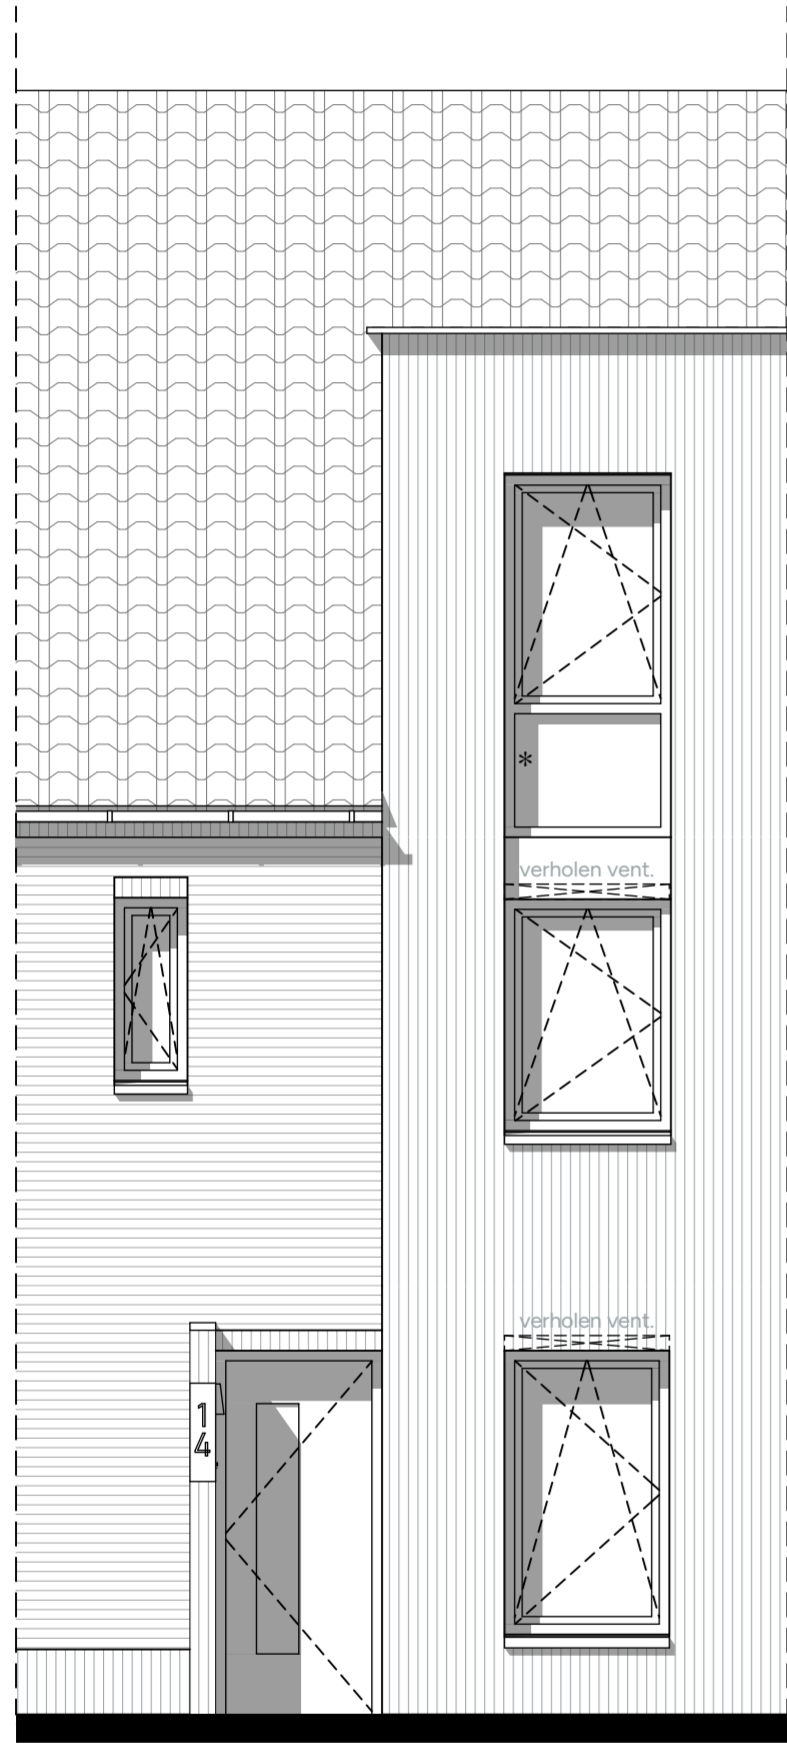

00 begane grond

01 eerste verdieping

02 zolder

Verkooptekening bouwnummer 08

Voorgevel

Achtergevel

Doorsnede

Verkooptekening bouwnummer 08

Doorsnede, voor- en achtergevel
22-06-2026

Renvooi

	mechanische ventilatiebox	*	letselwerend glas
	positie warmtepomp	t.r.	technische ruimte
	buffervat		bel
	radiator, elektrisch incl. wandcontactdoos		drukknop bel
	rookmelder (aangesloten op lichtnet)		wandlichtpunt
	verdeler vloerverwarming incl. wcd		plafondlichtpunt
	meterkast		wandlichtpunt met armatuur
	matomranding		schakelaar - enkelpolig
	fonteintje		schakelaar - wissel
	wastafel		schakelaar - serie
	wandcloset		wandcontactdoos - enkel
	douchehoek		wandcontactdoos - dubbel
	afzuigpunt mv		wm wandcontactdoos - wasmachine
			wd wandcontactdoos - wasdroger
			ak wandcontactdoos - afzuigkap
			kk wandcontactdoos - koelkast
			vw wandcontactdoos - vaatwasser
			mag wandcontactdoos - magnetron
			wandcontactdoos - waterdicht
			ek aansluitpunt kooktoestel perilex (2x230V)
			loze leiding - telefoon / CAi / data
			th thermostaat
			co2 sensor mechanische ventilatie
			mv aansluitpunt mechanische ventilatiebox
			pv aansluitpunt PV installatie
			wp aansluitpunt warmtepomp
			wrtw aansluitpunt warmteterugwinning
			vv aansluitpunt vloerverwarming