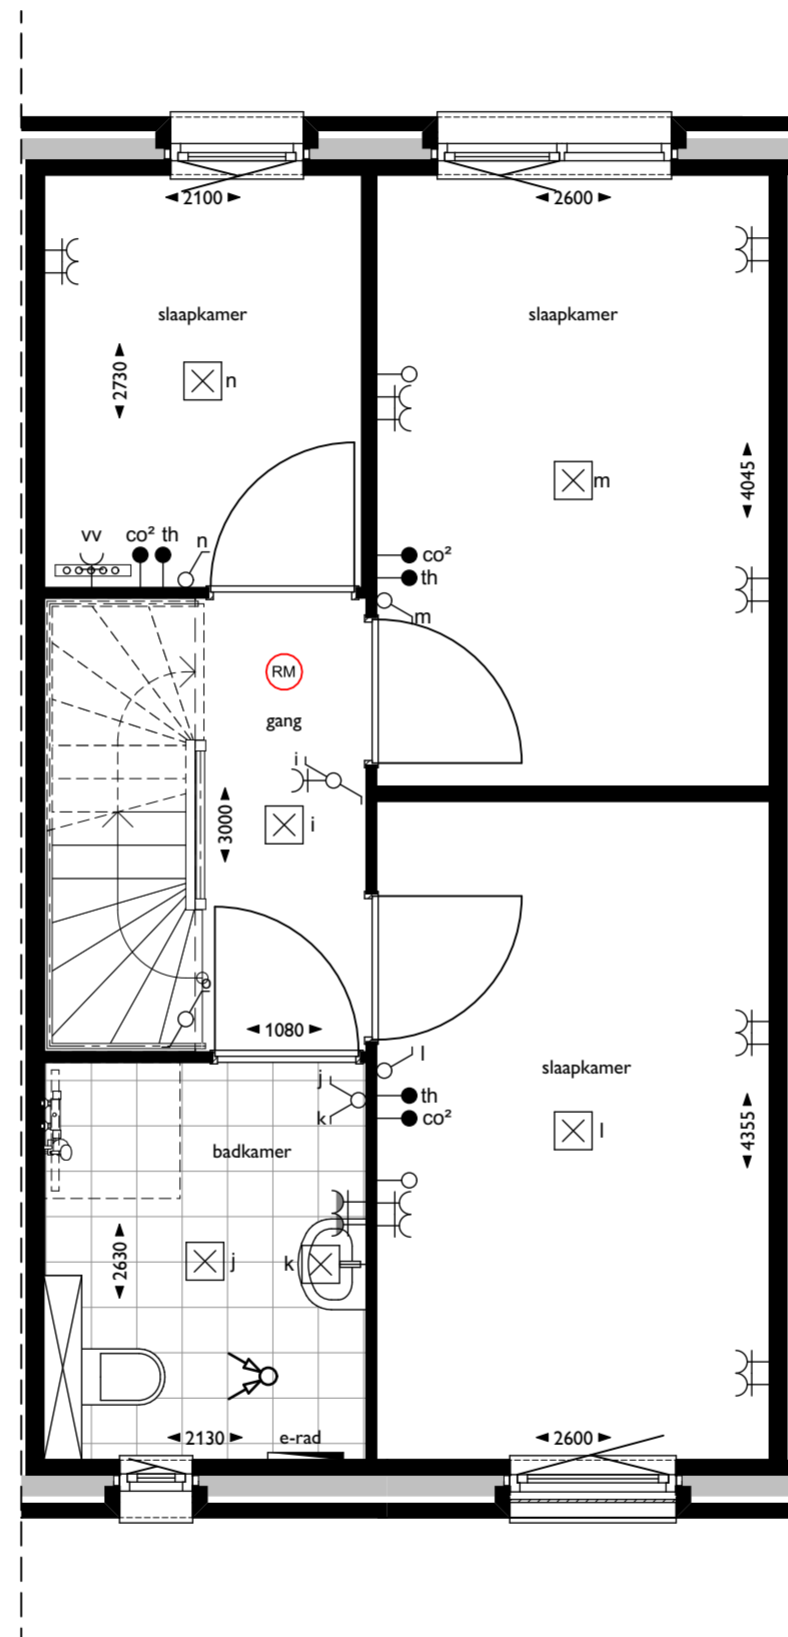

00 begane grond

01 eerste verdieping

02 zolder

Verkooptekening bouwnummer 08

Voorgevel

Achtergevel

Doorsnede

Verkooptekening bouwnummer 08

Doorsnede, voor- en achtergevel
22-06-2026

Renvooi

	mechanische ventilatiebox	*	letselwerend glas
	positie warmtepomp	t.r.	technische ruimte
	buffervat		bel
	radiator, elektrisch incl. wandcontactdoos		drukknop bel
	rookmelder (aangesloten op lichtnet)		wandlichtpunt
	verdeler vloerverwarming incl. wcd		plafondlichtpunt
	meterkast		wandlichtpunt met armatuur
	matomranding		schakelaar - enkelpolig
	fonteintje		schakelaar - wissel
	wastafel		schakelaar - serie
	wandcloset		wandcontactdoos - enkel
	douchehoek		wandcontactdoos - dubbel
	afzuigpunt mv		wm wandcontactdoos - wasmachine
			wd wandcontactdoos - wasdroger
			ak wandcontactdoos - afzuigkap
			kk wandcontactdoos - koelkast
			vw wandcontactdoos - vaatwasser
			mag wandcontactdoos - magnetron
			wandcontactdoos - waterdicht
			ek aansluitpunt kooktoestel perilex (2x230V)
			loze leiding - telefoon / CAi / data
			th thermostaat
			co2 sensor mechanische ventilatie
			mv aansluitpunt mechanische ventilatiebox
			pv aansluitpunt PV installatie
			wp aansluitpunt warmtepomp
			wrtw aansluitpunt warmteterugwinning
			vv aansluitpunt vloerverwarming

Verkooptekening bouwnummer 08