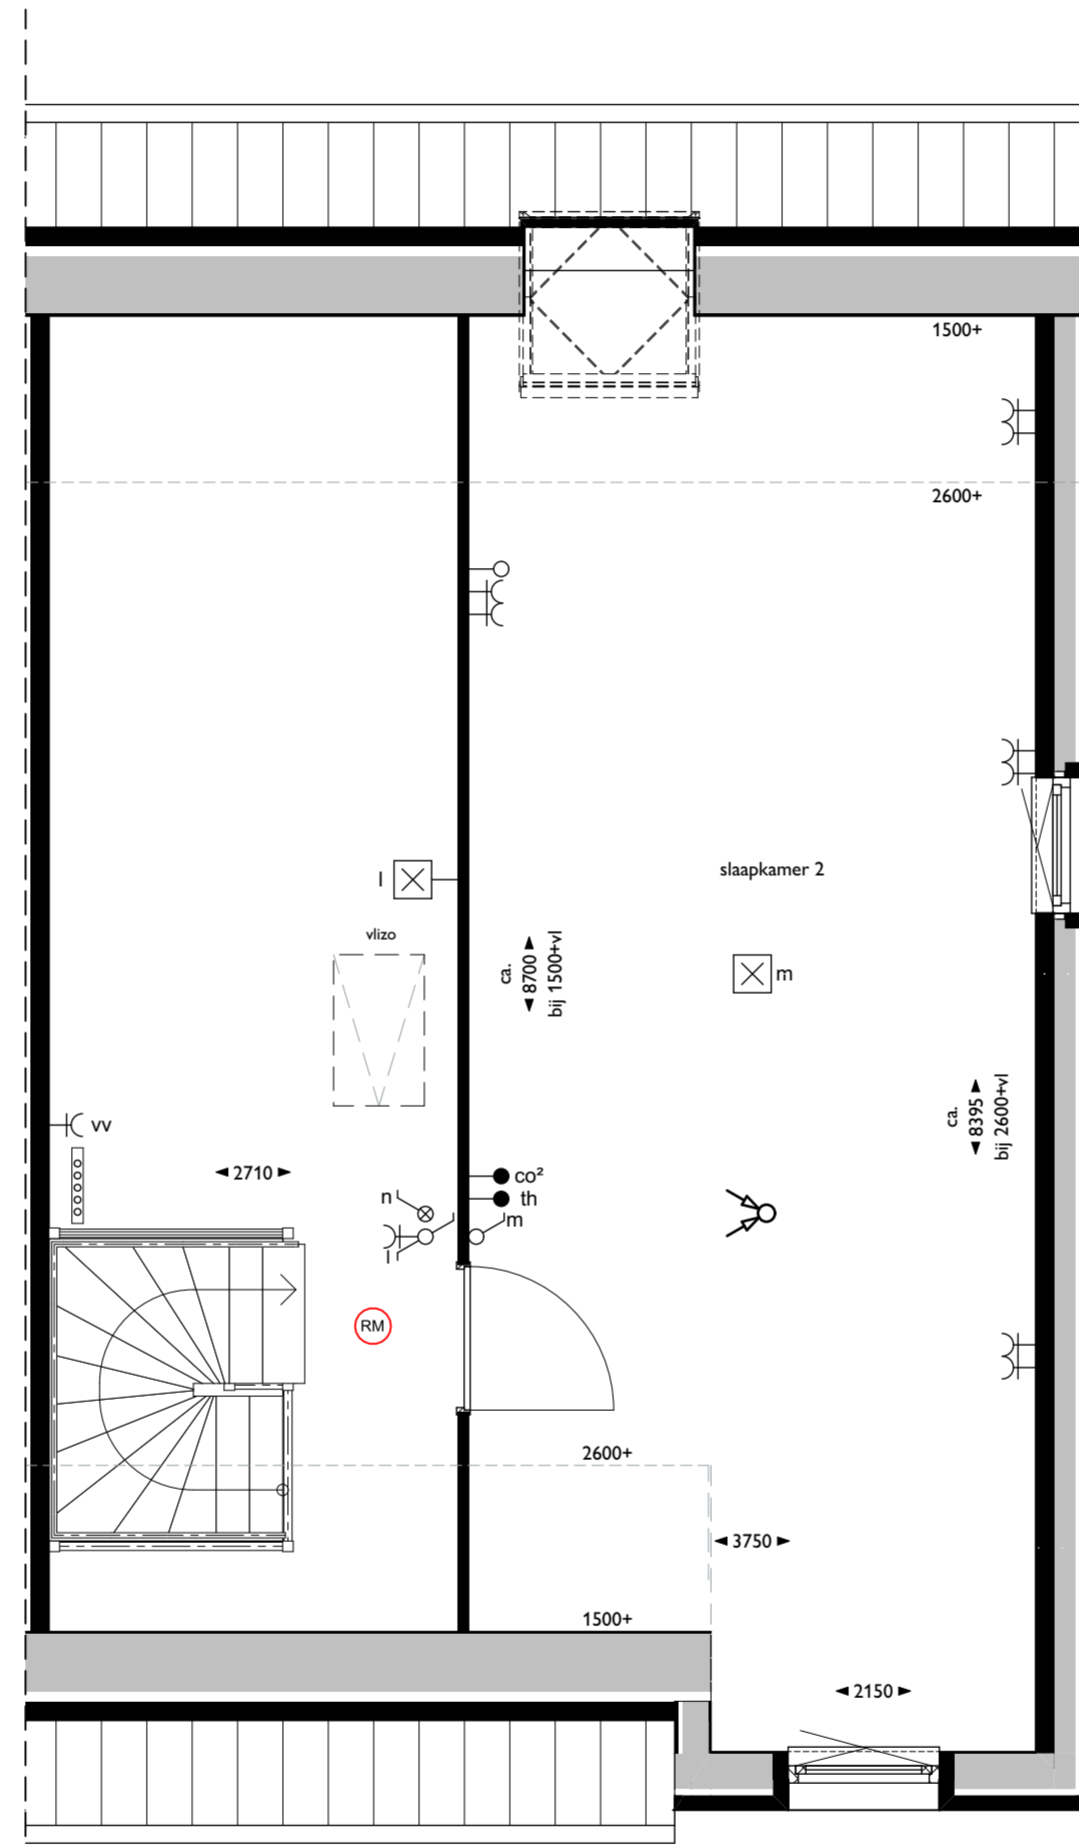

00 begane grond

01 eerste verdieping

02 vlieringzolder

Verkooptekening bouwnummer 06

Voorgevel

Achtergevel

Verkooptekening bouwnummer 06

Voor- en achtergevel
22-06-2026

1:50

Zijgevel

Doorsnede

Verkooptekening bouwnummer 06

Zijgevel en doorsnede
22-06-2026

150

Renvooi

	mechanische ventilatiebox	*	letselwerend glas
	positie warmtepomp	t.r.	technische ruimte
	buffervat		bel
	radiator, elektrisch incl. wandcontactdoos		druknop bel
	rookmelder (aangesloten op lichtnet)		wandlichtpunt
	verdeler vloerverwarming incl. wcd		plafondlichtpunt
	meterkast		wandlichtpunt met armatuur
	matomranding		schakelaar - enkelpolig
	fonteintje		schakelaar - wissel
	wastafel		schakelaar - verklikker
	wandcloset		wandcontactdoos - enkel
	douchehoek		wandcontactdoos - dubbel
	afzuigpunt mv		wm wandcontactdoos - wasmachine
			wd wandcontactdoos - wasdroger
			ak wandcontactdoos - afzuigkap
			kk wandcontactdoos - koelkast
			vw wandcontactdoos - vaatwasser
			mag wandcontactdoos - magnetron
			wandcontactdoos - waterdicht
			ek aansluitpunt kooktoestel perilex (2x230V)
			loze leiding - telefoon / CAi / data
			th thermostaat
			co2 sensor mechanische ventilatie
			mv aansluitpunt mechanische ventilatiebox
			pv aansluitpunt PV installatie
			wp aansluitpunt warmtepomp
			wtw aansluitpunt warmteterugwinning
			vv aansluitpunt vloerverwarming

Verkooptekening bouwnummer 06