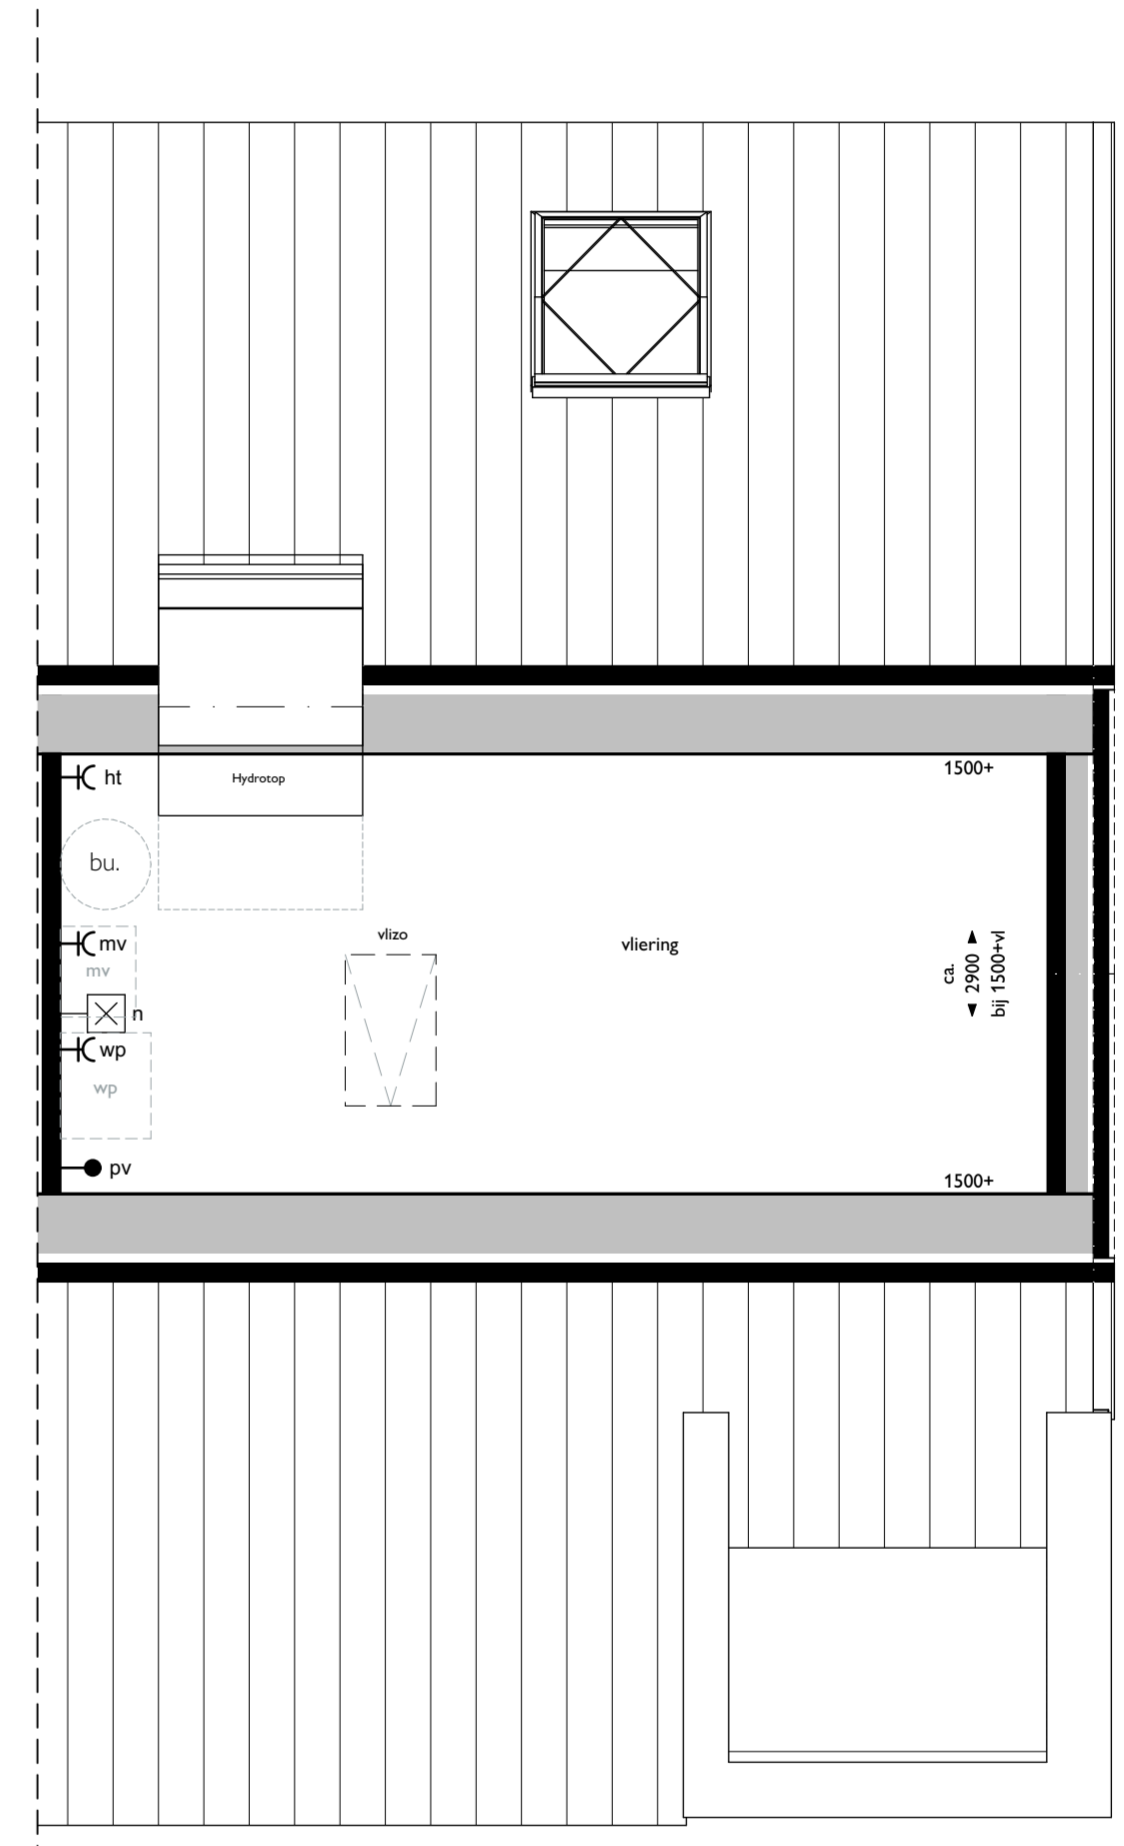

00 begane grond

01 eerste verdieping

02 vlieringzolder

Verkooptekening bouwnummer 06

Voorgevel

Achtergevel

Verkooptekening bouwnummer 06

Voor- en achtergevel
22-06-2026

1:50

Zijgevel

Doorsnede

Verkooptekening bouwnummer 06

Zijgevel en doorsnede
22-06-2026

150

Renvooi

	mechanische ventilatiebox	*	letselwerend glas
	positie warmtepomp	t.r.	technische ruimte
	buffervat		bel
	radiator, elektrisch incl. wandcontactdoos		druknop bel
	rookmelder (aangesloten op lichtnet)		wandlichtpunt
	verdeler vloerverwarming incl. wcd		plafondlichtpunt
	meterkast		wandlichtpunt met armatuur
	matomranding		schakelaar - enkelpolig
	fonteintje		schakelaar - wissel
	wastafel		schakelaar - verklikker
	wandcloset		wandcontactdoos - enkel
	douchehoek		wandcontactdoos - dubbel
	afzuigpunt mv		wm wandcontactdoos - wasmachine
			wd wandcontactdoos - wasdroger
			ak wandcontactdoos - afzuigkap
			kk wandcontactdoos - koelkast
			vw wandcontactdoos - vaatwasser
			mag wandcontactdoos - magnetron
			wandcontactdoos - waterdicht
			ek aansluitpunt kooktoestel perilex (2x230V)
			loze leiding - telefoon / CAi / data
			th thermostaat
			co2 sensor mechanische ventilatie
			mv aansluitpunt mechanische ventilatiebox
			pv aansluitpunt PV installatie
			wp aansluitpunt warmtepomp
			wtw aansluitpunt warmteterugwinning
			vv aansluitpunt vloerverwarming