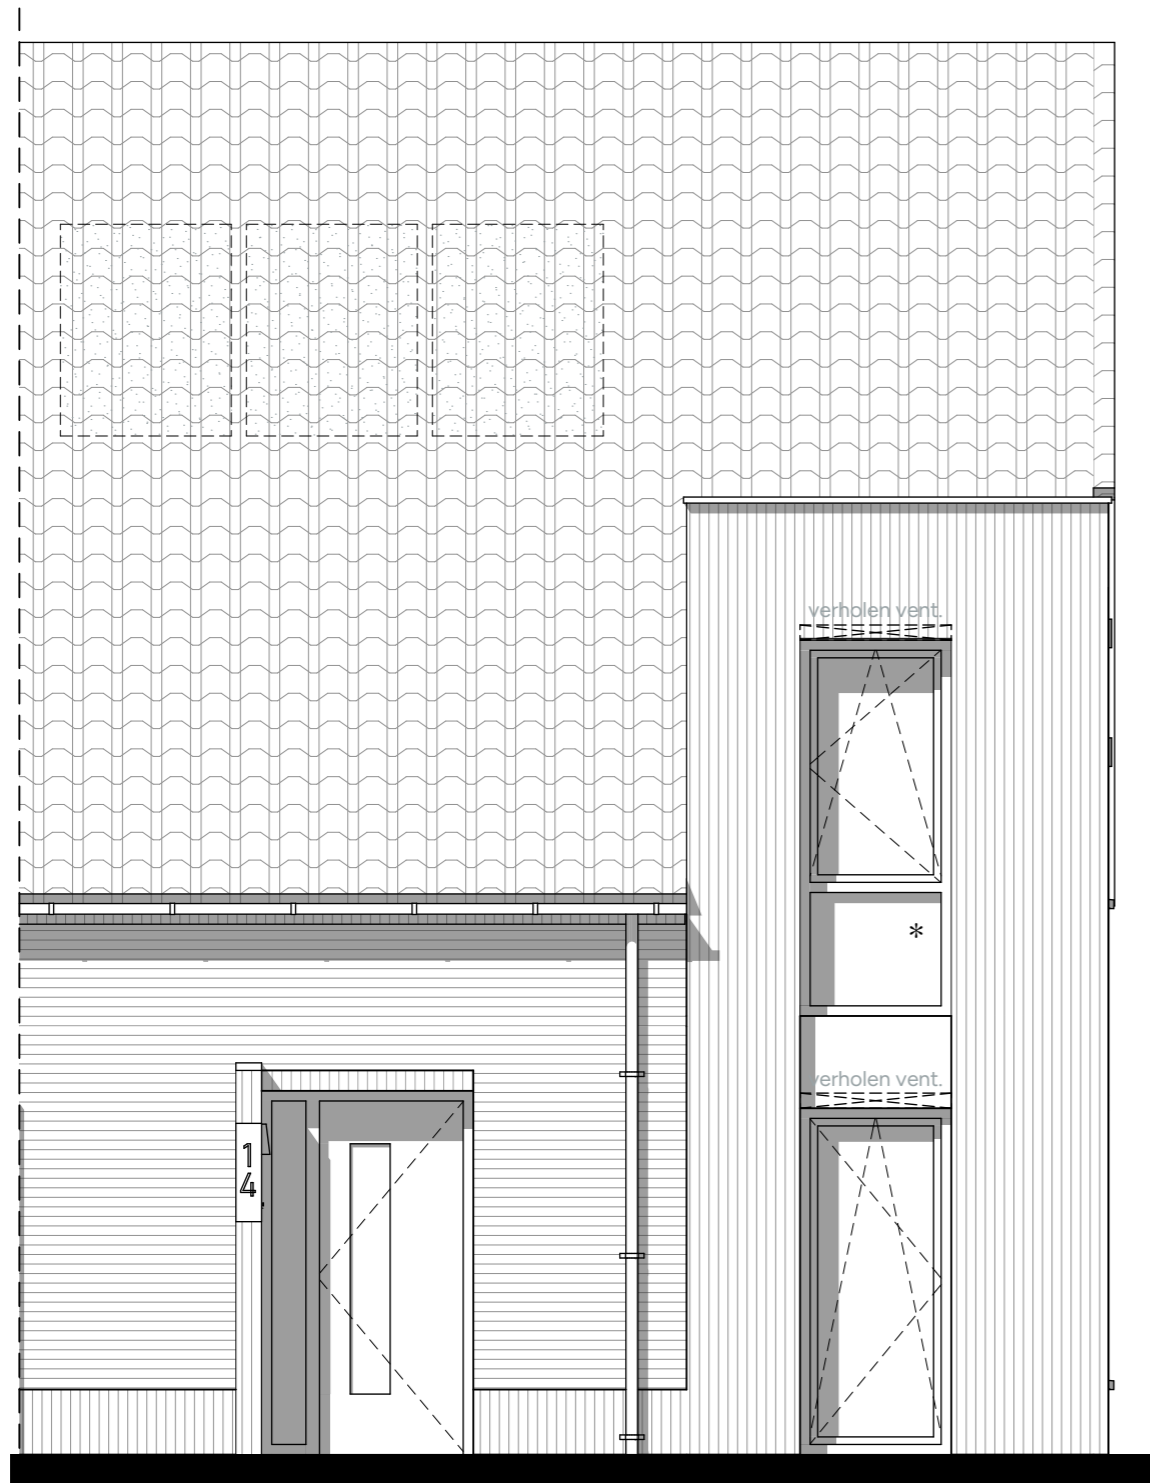

00 begane grond

01 eerste verdieping

02 vlieringzolder

Verkooptekening bouwnummer 06

Voorgevel

Achtergevel

Verkooptekening bouwnummer 06

Voor- en achtergevel
22-06-2026

1:50

Zijgevel

Doorsnede

Verkooptekening bouwnummer 06

Zijgevel en doorsnede
22-06-2026

150

Renvooi

	mechanische ventilatiebox	*	letselwerend glas
	positie warmtepomp	t.r.	technische ruimte
	buffervat		bel
	radiator, elektrisch incl. wandcontactdoos		druknop bel
	rookmelder (aangesloten op lichtnet)		wandlichtpunt
	verdeler vloerverwarming incl. wcd		plafondlichtpunt
	meterkast		wandlichtpunt met armatuur
	matomranding		schakelaar - enkelpolig
	fonteintje		schakelaar - wissel
	wastafel		schakelaar - verklikker
	wandcloset		wandcontactdoos - enkel
	douchehoek		wandcontactdoos - dubbel
	afzuigpunt mv		wm wandcontactdoos - wasmachine
			wd wandcontactdoos - wasdroger
			ak wandcontactdoos - afzuigkap
			kk wandcontactdoos - koelkast
			vw wandcontactdoos - vaatwasser
			mag wandcontactdoos - magnetron
			wandcontactdoos - waterdicht
			ek aansluitpunt kooktoestel perilex (2x230V)
			loze leiding - telefoon / CAi / data
			th thermostaat
			co2 sensor mechanische ventilatie
			mv aansluitpunt mechanische ventilatiebox
			pv aansluitpunt PV installatie
			wp aansluitpunt warmtepomp
			wtw aansluitpunt warmteterugwinning
			vv aansluitpunt vloerverwarming

Verkooptekening bouwnummer 06