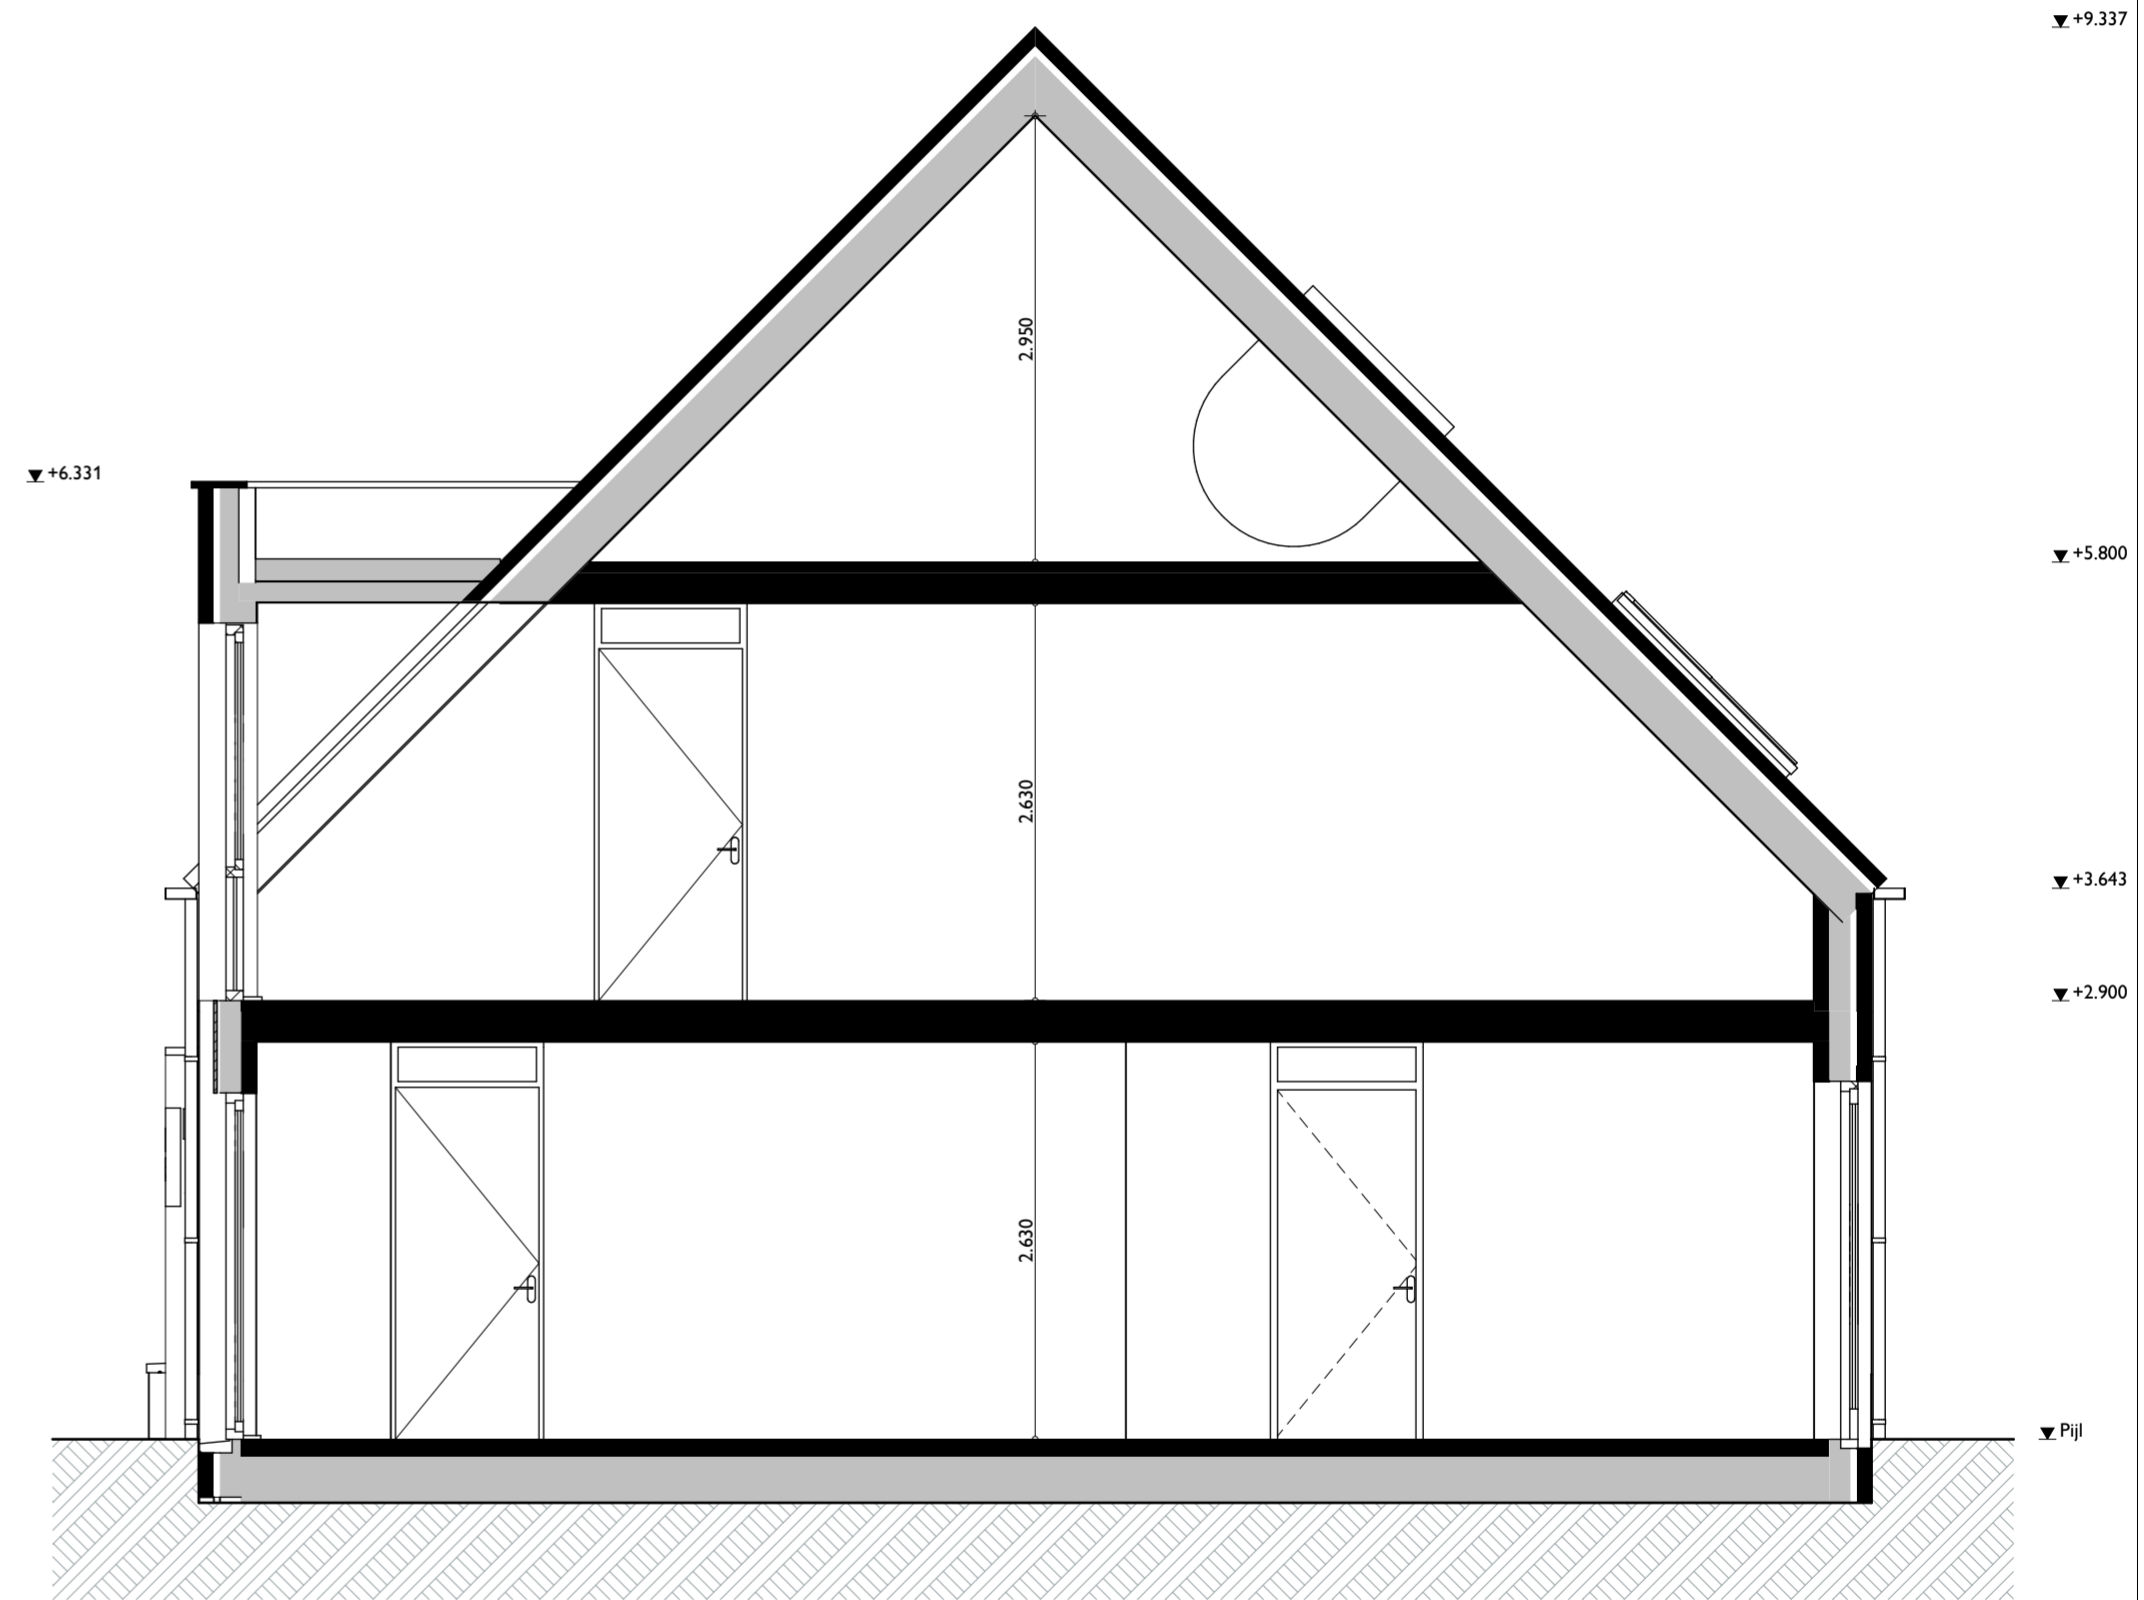

00 begane grond

01 eerste verdieping

02 vlieringzolder

Verkooptekening bouwnummer 06

Voorgevel

Achtergevel

Verkooptekening bouwnummer 06

Voor- en achtergevel
22-06-2026

1:50

Zijgevel

Doorsnede

Verkooptekening bouwnummer 06

Zijgevel en doorsnede
22-06-2026

150

Renvooi

	mechanische ventilatiebox	*	letselwerend glas
	positie warmtepomp	t.r.	technische ruimte
	buffervat		bel
	radiator, elektrisch incl. wandcontactdoos		druknop bel
	rookmelder (aangesloten op lichtnet)		wandlichtpunt
	verdeler vloerverwarming incl. wcd		plafondlichtpunt
	meterkast		wandlichtpunt met armatuur
	matomranding		schakelaar - enkelpolig
	fonteintje		schakelaar - wissel
	wastafel		schakelaar - verklikker
	wandcloset		wandcontactdoos - enkel
	douchehoek		wandcontactdoos - dubbel
	afzuigpunt mv		wm wandcontactdoos - wasmachine
			wd wandcontactdoos - wasdroger
			ak wandcontactdoos - afzuigkap
			kk wandcontactdoos - koelkast
			vw wandcontactdoos - vaatwasser
			mag wandcontactdoos - magnetron
			wandcontactdoos - waterdicht
			ek aansluitpunt kooktoestel perilex (2x230V)
			loze leiding - telefoon / CAi / data
			th thermostaat
			co2 sensor mechanische ventilatie
			mv aansluitpunt mechanische ventilatiebox
			pv aansluitpunt PV installatie
			wp aansluitpunt warmtepomp
			wtw aansluitpunt warmteterugwinning
			vv aansluitpunt vloerverwarming

Verkooptekening bouwnummer 06