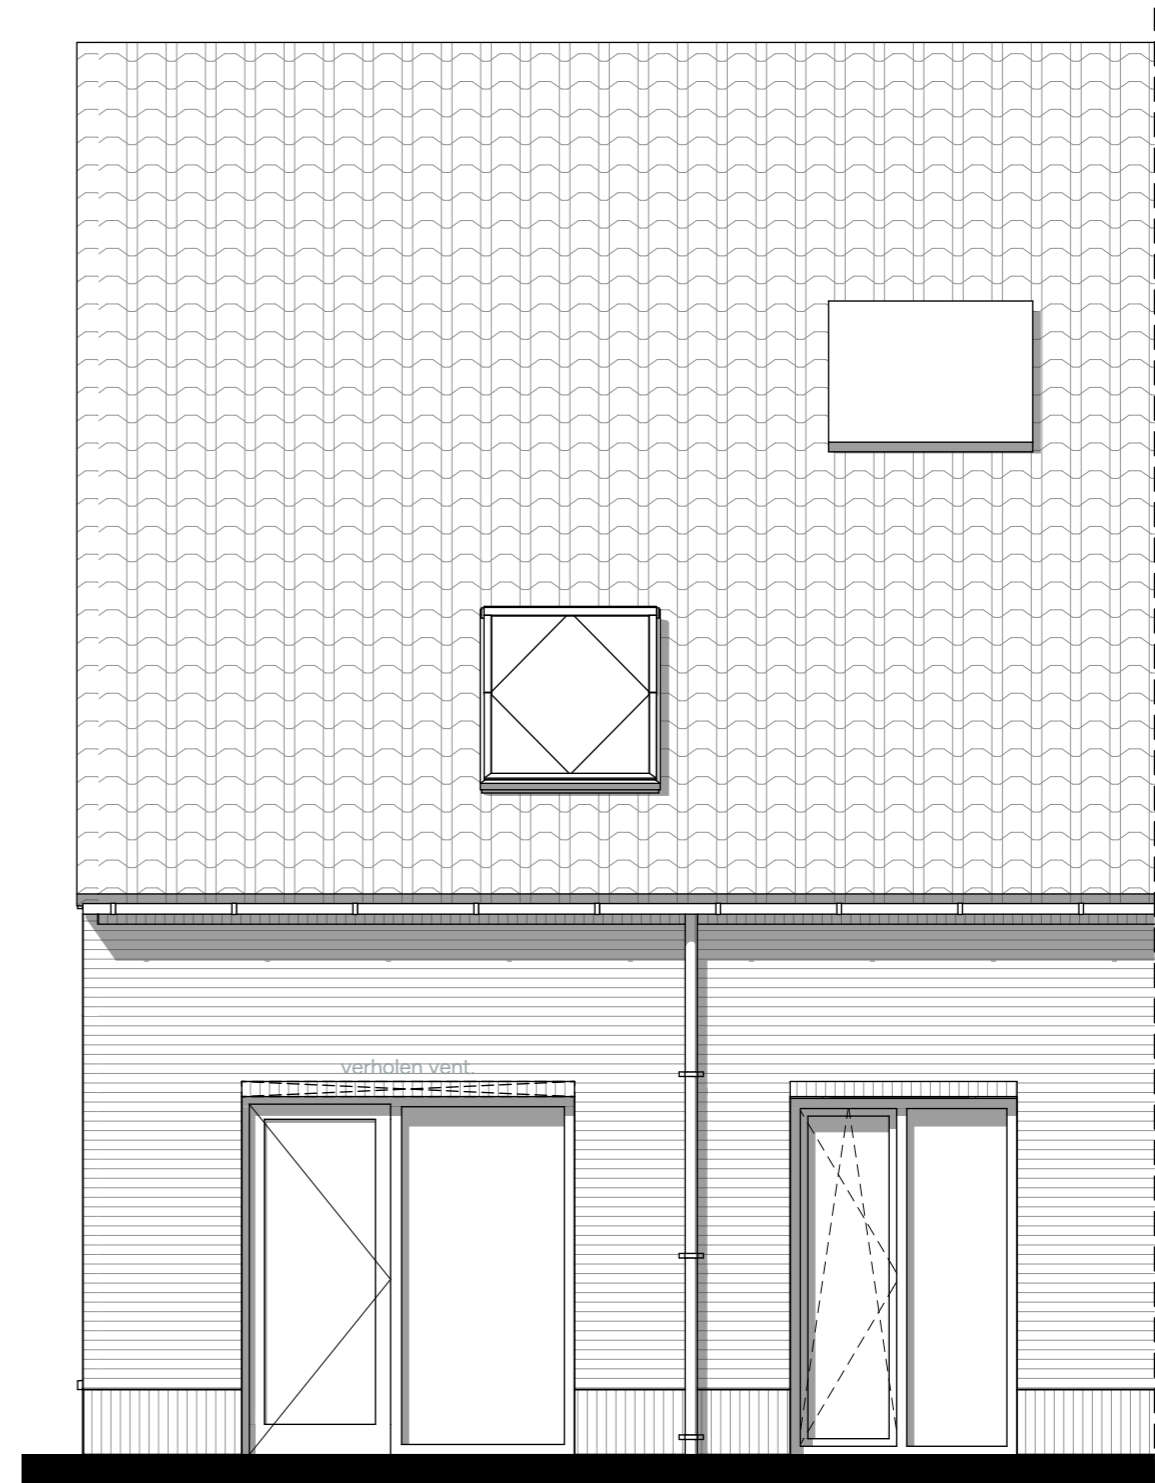

00 begane grond

01 eerste verdieping

02 vlieringzolder

Verkooptekening bouwnummer 06

Voorgevel

Achtergevel

Verkooptekening bouwnummer 06

Voor- en achtergevel
22-06-2026

1:50

Zijgevel

Doorsnede

Verkooptekening bouwnummer 06

Zijgevel en doorsnede
22-06-2026

150

Renvooi

	mechanische ventilatiebox	*	letselwerend glas
	positie warmtepomp	t.r.	technische ruimte
	buffervat		bel
	radiator, elektrisch incl. wandcontactdoos		druknop bel
	rookmelder (aangesloten op lichtnet)		wandlichtpunt
	verdeler vloerverwarming incl. wcd		plafondlichtpunt
	meterkast		wandlichtpunt met armatuur
	matomranding		schakelaar - enkelpolig
	fonteintje		schakelaar - wissel
	wastafel		schakelaar - verklikker
	wandcloset		wandcontactdoos - enkel
	douchehoek		wandcontactdoos - dubbel
	afzuigpunt mv		wm wandcontactdoos - wasmachine
			wd wandcontactdoos - wasdroger
			ak wandcontactdoos - afzuigkap
			kk wandcontactdoos - koelkast
			vw wandcontactdoos - vaatwasser
			mag wandcontactdoos - magnetron
			wandcontactdoos - waterdicht
			ek aansluitpunt kooktoestel perilex (2x230V)
			loze leiding - telefoon / CAi / data
			th thermostaat
			co2 sensor mechanische ventilatie
			mv aansluitpunt mechanische ventilatiebox
			pv aansluitpunt PV installatie
			wp aansluitpunt warmtepomp
			wtw aansluitpunt warmteterugwinning
			vv aansluitpunt vloerverwarming

Verkooptekening bouwnummer 06