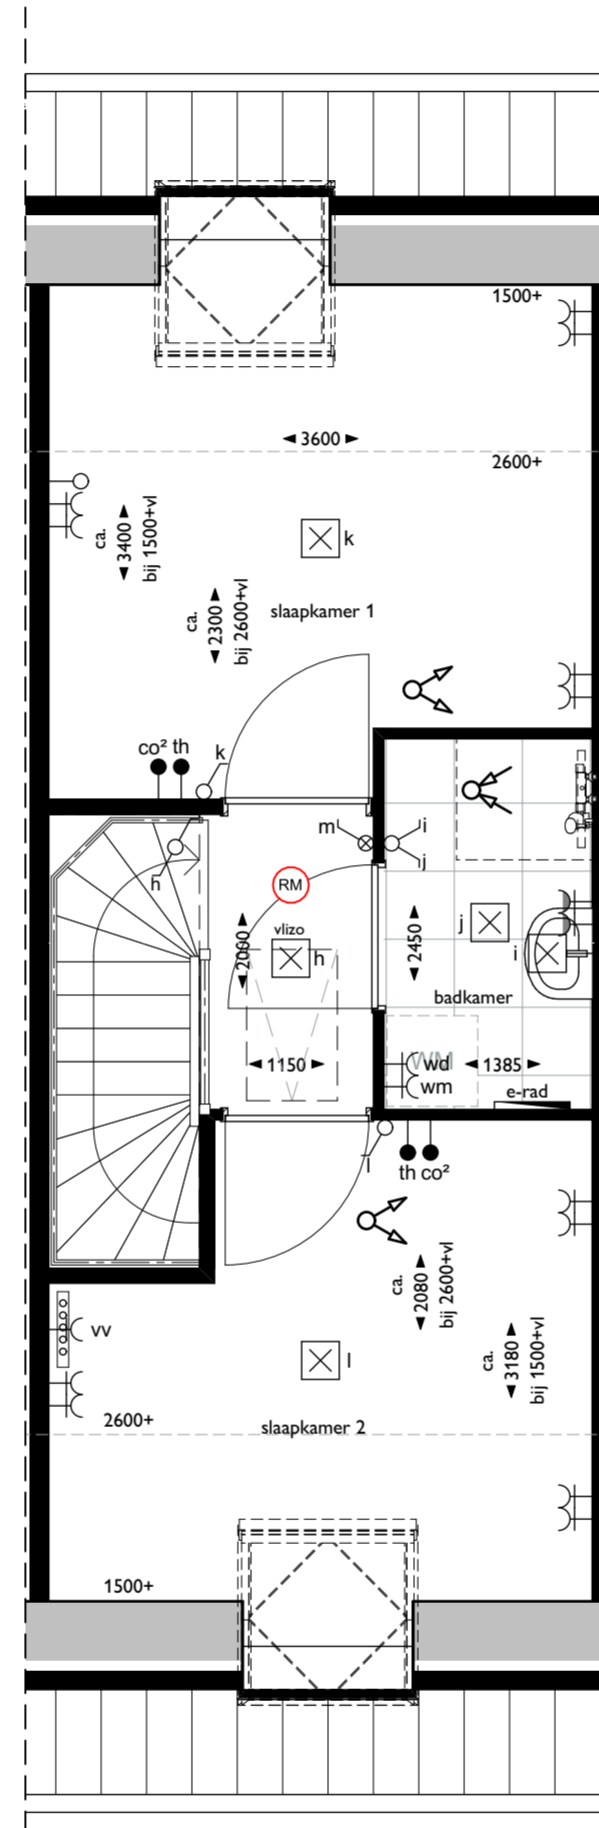

00 begane grond

01 eerste verdieping

02 vlieringzolder

Vorgevel

Achtergevel

Doorsnede

Verkooptekening bouwnummer 04

Doorsnede, voor- en achtergevel
22-06-2026

Renvooi

	mechanische ventilatiebox	*	letselwerend glas
	positie warmtepomp	t.r.	technische ruimte
	buffervat		bel
	radiator, elektrisch incl. wandcontactdoos		druknop bel
	rookmelder (aangesloten op lichtnet)		wandlichtpunt
	verdeler vloerverwarming incl. wcd		plafondlichtpunt
	meterkast		wandlichtpunt met armatuur
	matomranding		schakelaar - enkelpolig
	fontein		schakelaar - wissel
	wastafel		schakelaar - verklikker
	wandcloset		wandcontactdoos - enkel
	douchehoek		wandcontactdoos - dubbel
	afzuigpunt mv		wandcontactdoos - wasmachine
			wandcontactdoos - wasdroger
			wandcontactdoos - afzuigkap
			wandcontactdoos - koelkast
			wandcontactdoos - vaatwasser
			wandcontactdoos - magnetron
			wandcontactdoos - waterdicht
			ek aansluitpunt kooktoestel perilex (2x230V)
			loze leiding - telefoon / CAi / data
			th thermostaat
			co2 sensor mechanische ventilatie
			mv aansluitpunt mechanische ventilatiebox
			pv aansluitpunt PV installatie
			wp aansluitpunt warmtepomp
			wtw aansluitpunt warmteterugwinning
			vv aansluitpunt vloerverwarming

Verkooptekening bouwnummer 04