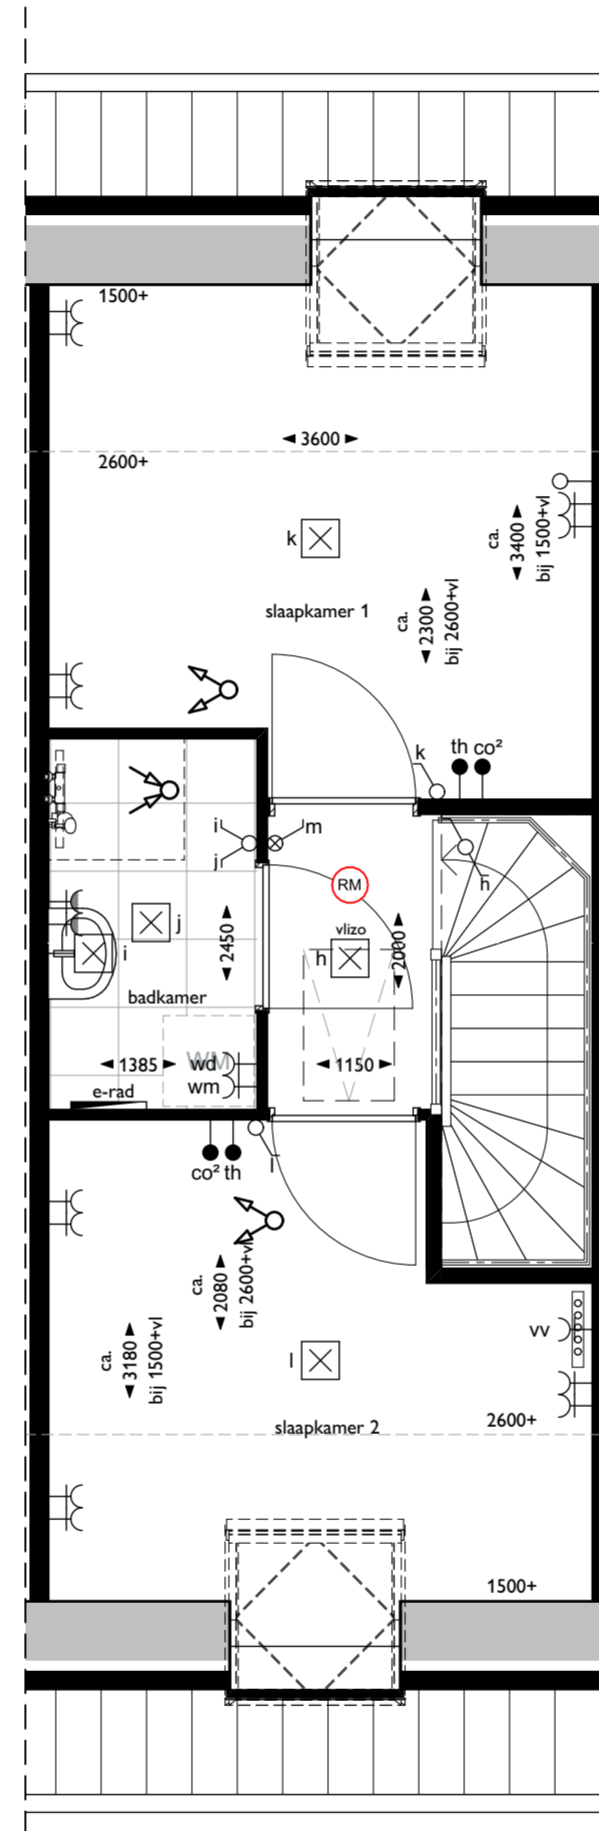

00 begane grond

01 eerste verdieping

02 vlieringzolder

Vorgevel

Achtergevel

Doorsnede

Verkooptekening bouwnummer 03

Doorsnede, voor- en achtergevel
22-06-2026

Renvooi

| | | | |
|--|--|---|--|
|  | mechanische ventilatiebox | * | letselwerend glas |
|  | positie warmtepomp | t.r. | technische ruimte |
|  | buffervat |  | bel |
|  | radiator, elektrisch incl. wandcontactdoos |  | druknop bel |
|  | rookmelder (aangesloten op lichtnet) |  | wandlichtpunt |
|  | verdeler vloerverwarming incl. wcd |  | plafondlichtpunt |
|  | meterkast |  | wandlichtpunt met armatuur |
|  | matomranding |  | schakelaar - enkelpolig |
|  | fonteintje |  | schakelaar - wissel |
|  | wastafel |  | schakelaar - verklikker |
|  | wandcloset |  | wandcontactdoos - enkel |
|  | douchehoek |  | wandcontactdoos - dubbel |
|  | afzuigpunt mv |  | wandcontactdoos - wasmachine |
| | |  | wandcontactdoos - wasdroger |
| | |  | wandcontactdoos - afzuigkap |
| | |  | wandcontactdoos - koelkast |
| | |  | wandcontactdoos - vaatwasser |
| | |  | wandcontactdoos - magnetron |
| | |  | wandcontactdoos - waterdicht |
| | |  | ek aansluitpunt kooktoestel perilex (2x230V) |
| | |  | loze leiding - telefoon / CAi / data |
| | |  | th thermostaat |
| | |  | co2 sensor mechanische ventilatie |
| | |  | mv aansluitpunt mechanische ventilatiebox |
| | |  | pv aansluitpunt PV installatie |
| | |  | wp aansluitpunt warmtepomp |
| | |  | wtw aansluitpunt warmteterugwinning |
| | |  | vv aansluitpunt vloerverwarming |