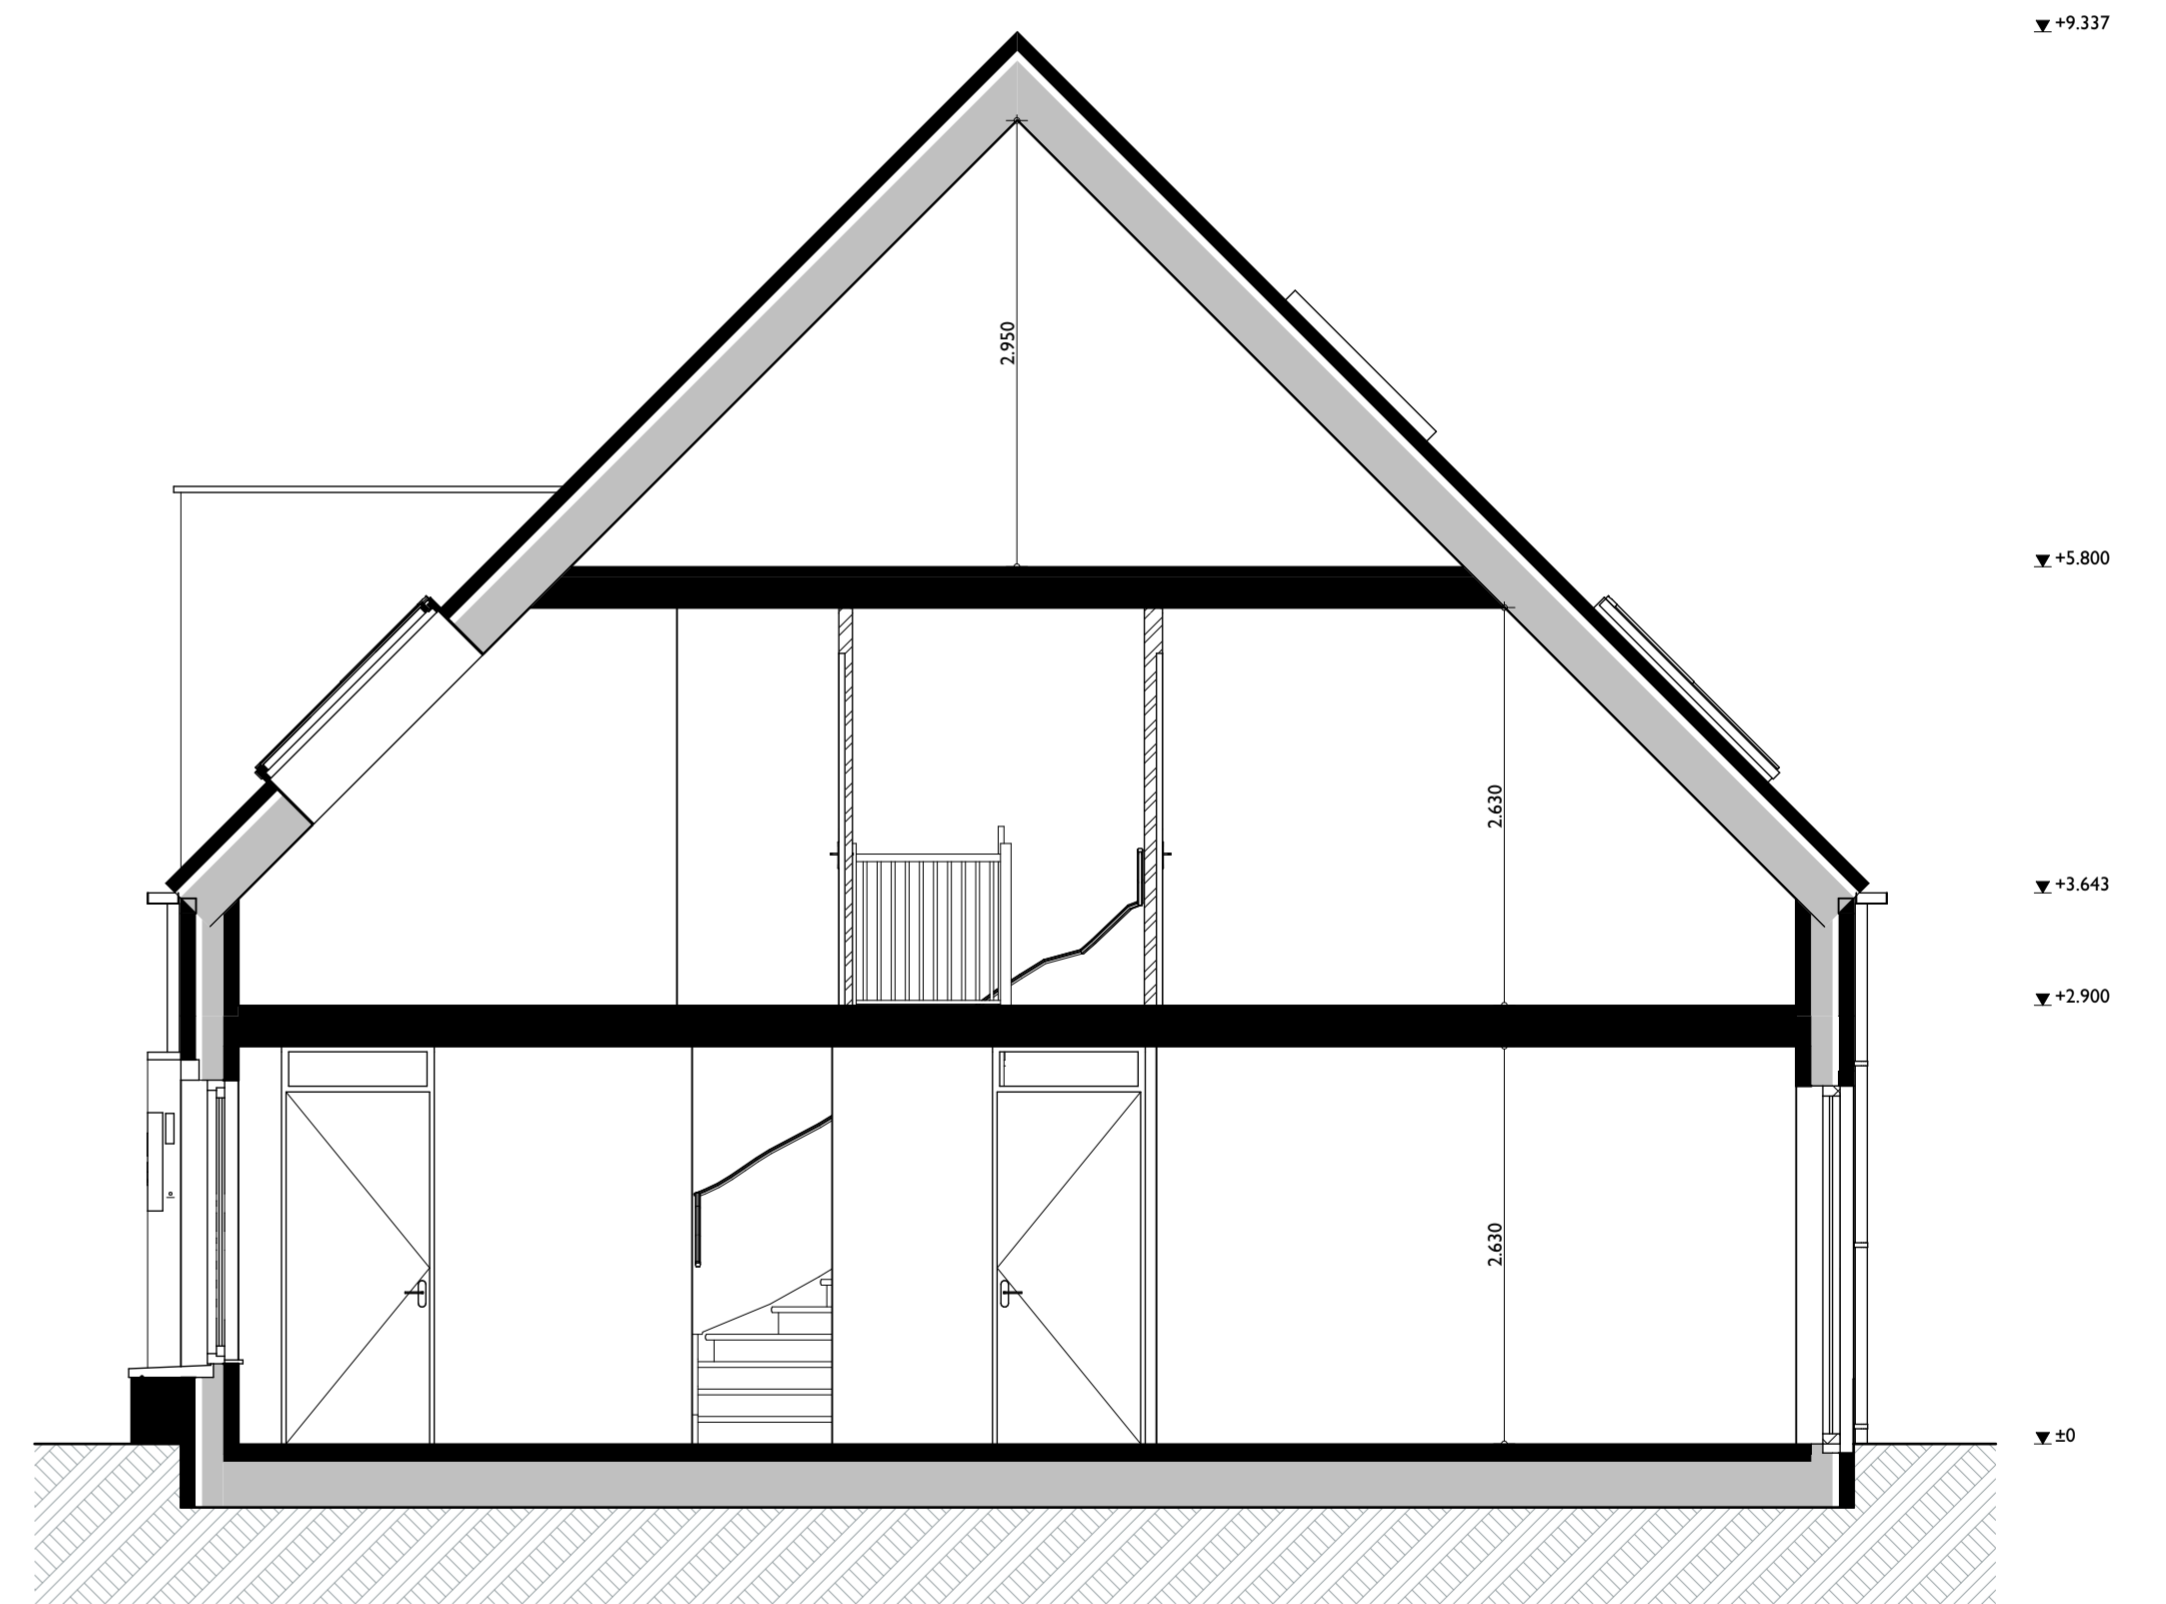

Vorgevel

Achtergevel

Doorsnede

Verkooptekening bouwnummer 02

Doorsnede, voor- en achtergevel
22-06-2026

Renvooi

	mechanische ventilatiebox	*	letselwerend glas
	positie warmtepomp	t.r.	technische ruimte
	buffervat		bel
	radiator, elektrisch incl. wandcontactdoos		druknop bel
	rookmelder (aangesloten op lichtnet)		wandlichtpunt
	verdeler vloerverwarming incl. wcd		plafondlichtpunt
	meterkast		wandlichtpunt met armatuur
	matomranding		schakelaar - enkelpolig
	fonteintje		schakelaar - wissel
	wastafel		schakelaar - verklikker
	wandcloset		wandcontactdoos - enkel
	douchehoek		wandcontactdoos - dubbel
	afzuigpunt mv		wandcontactdoos - wasmachine
			wandcontactdoos - wasdroger
			wandcontactdoos - afzuigkap
			wandcontactdoos - koelkast
			wandcontactdoos - vaatwasser
			wandcontactdoos - magnetron
			wandcontactdoos - waterdicht
			ek aansluitpunt kooktoestel perilex (2x230V)
			loze leiding - telefoon / CAi / data
			th thermostaat
			co2 sensor mechanische ventilatie
			mv aansluitpunt mechanische ventilatiebox
			pv aansluitpunt PV installatie
			wp aansluitpunt warmtepomp
			wtw aansluitpunt warmteterugwinning
			vv aansluitpunt vloerverwarming

Verkooptekening bouwnummer 02