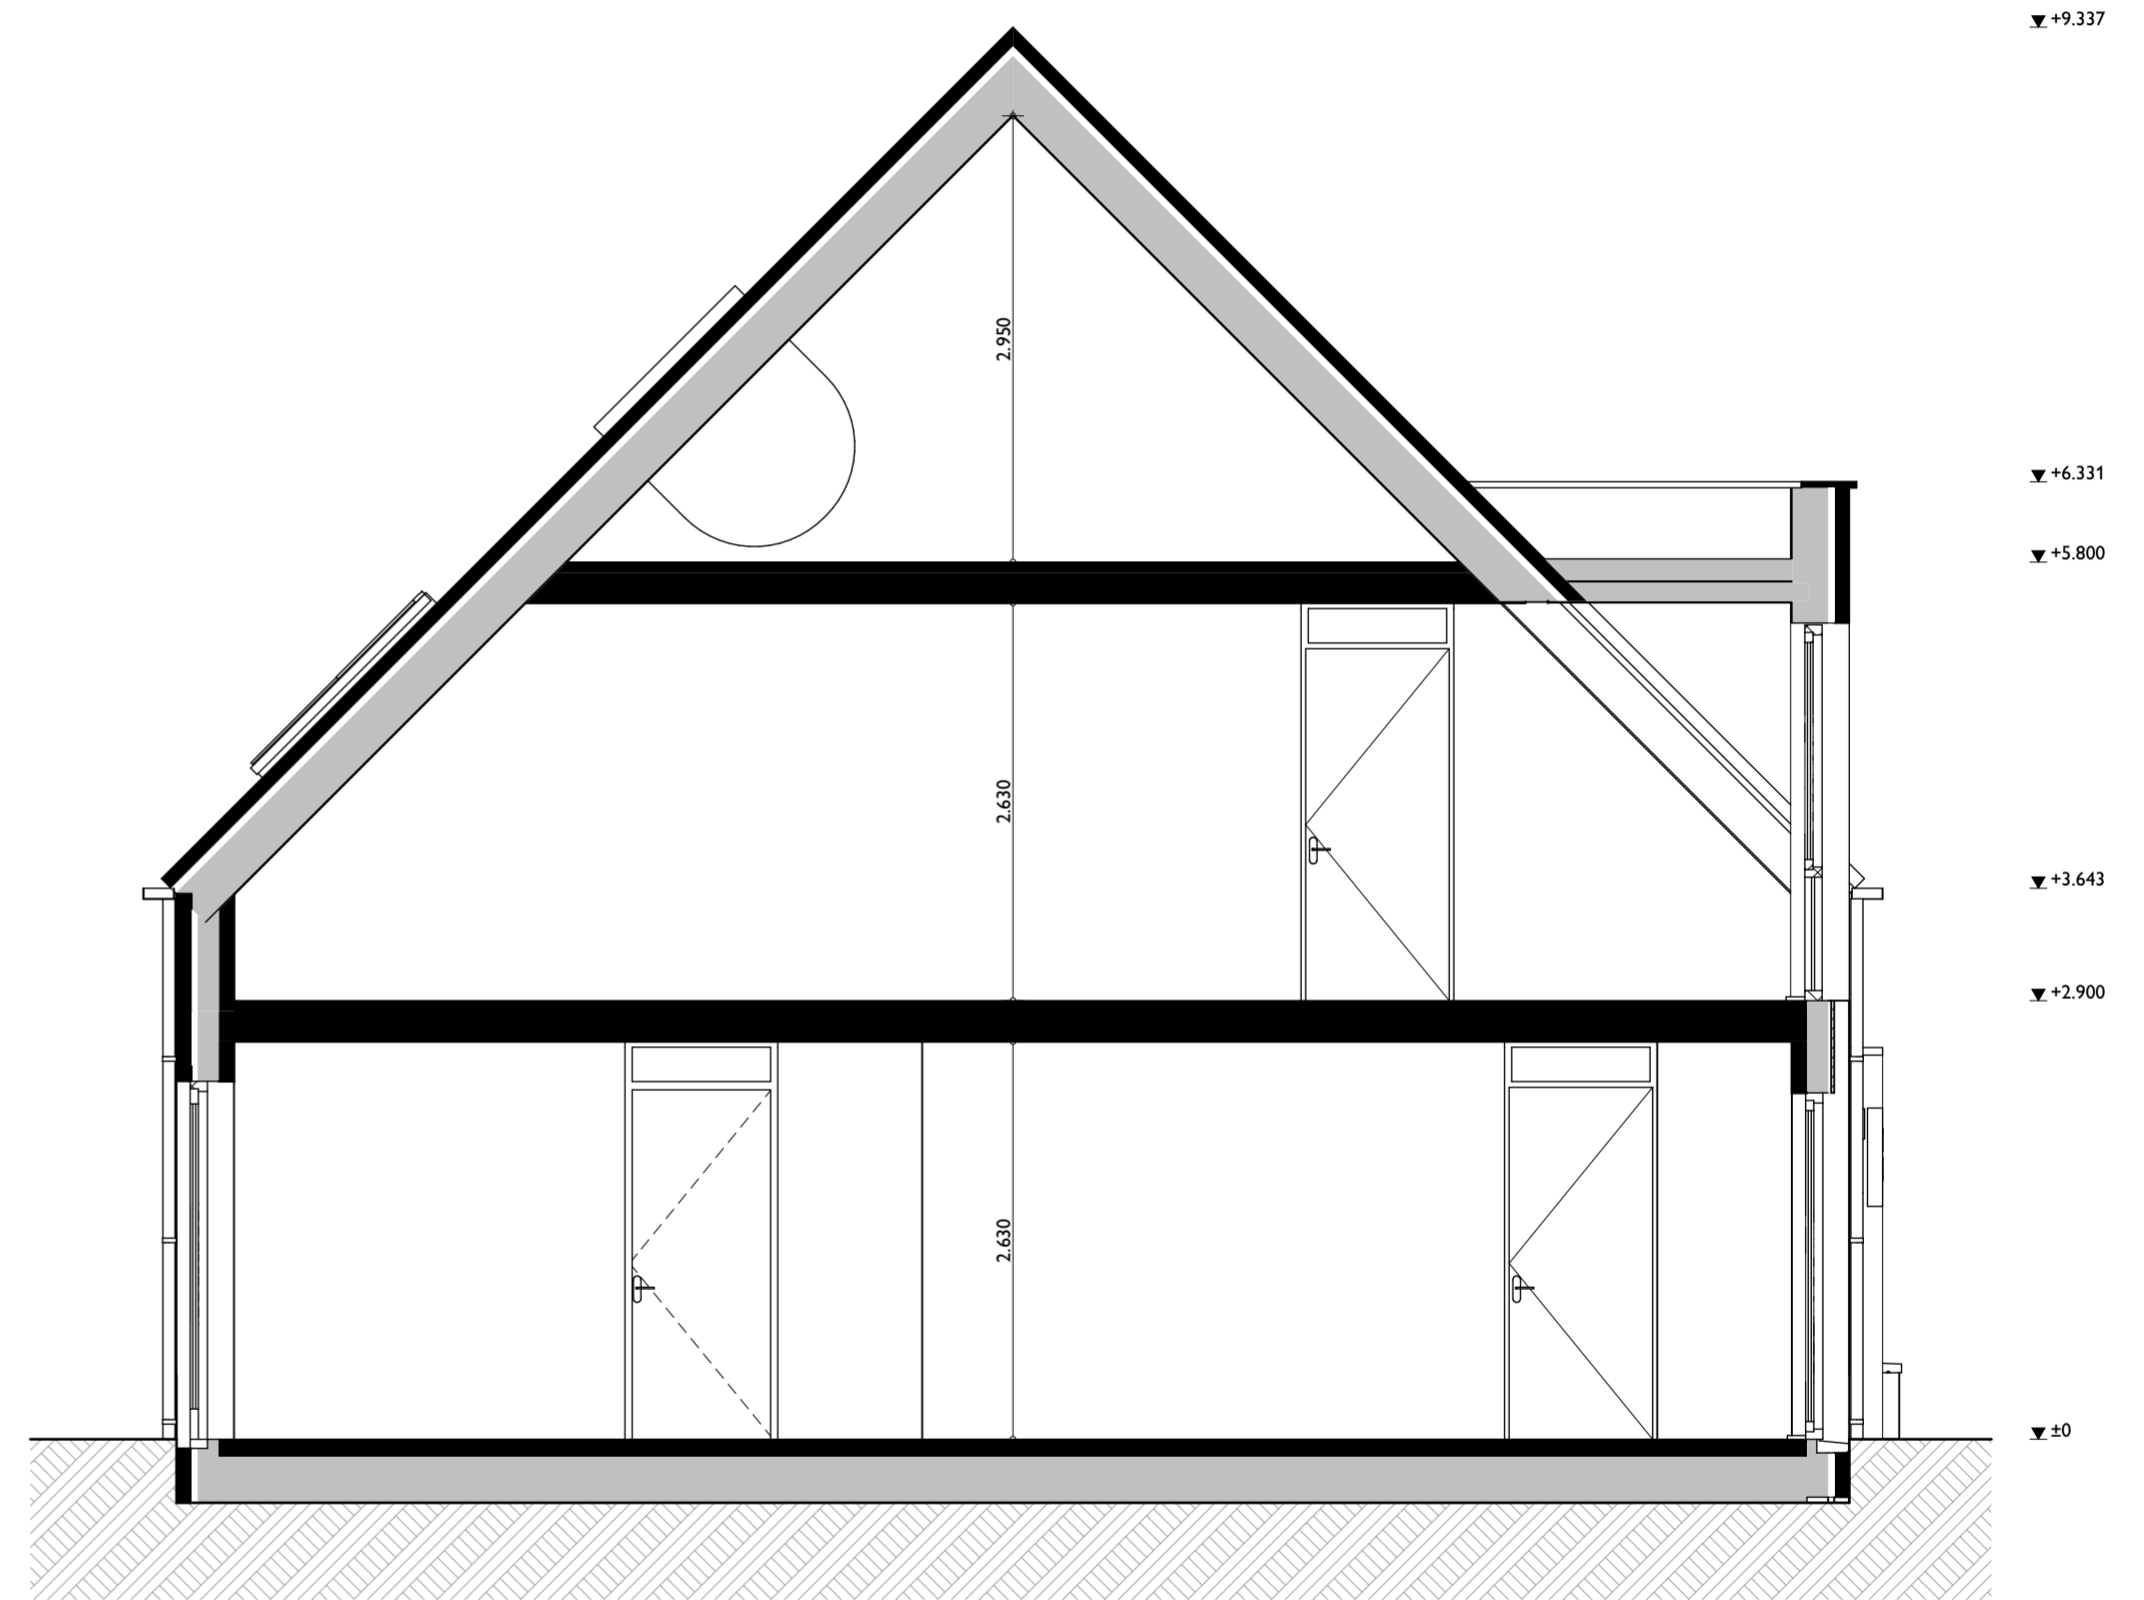

00 begane grond

01 eerste verdieping

02 vlieringzolder

Verkooptekening bouwnummer 01

Voorgevel

Achtergevel

Verkooptekening bouwnummer 01

Voor- en achtergevel
22-06-2026

1:50

Zijgevel

Doorsnede

Verkooptekening bouwnummer 01

Zijgevel en doorsnede
22-06-2026

Renvooi

	mechanische ventilatiebox	*	letselwerend glas
	positie warmtepomp	t.r.	technische ruimte
	buffervat		bel
	radiator, elektrisch incl. wandcontactdoos		druknop bel
	rookmelder (aangesloten op lichtnet)		wandlichtpunt
	verdeler vloerverwarming incl. wcd		plafondlichtpunt
	meterkast		wandlichtpunt met armatuur
	matomranding		schakelaar - enkelpolig
	fonteintje		schakelaar - wissel
	wastafel		schakelaar - verklikker
	wandcloset		wandcontactdoos - enkel
	douchehoek		wandcontactdoos - dubbel
	afzuigpunt mv		wm wandcontactdoos - wasmachine
			wd wandcontactdoos - wasdroger
			ak wandcontactdoos - afzuigkap
			kk wandcontactdoos - koelkast
			vw wandcontactdoos - vaatwasser
			mag wandcontactdoos - magnetron
			wandcontactdoos - waterdicht
			ek aansluitpunt kooktoestel perilex (2x230V)
			loze leiding - telefoon / CAi / data
			th thermostaat
			co2 sensor mechanische ventilatie
			mv aansluitpunt mechanische ventilatiebox
			pv aansluitpunt PV installatie
			wp aansluitpunt warmtepomp
			wtw aansluitpunt warmteterugwinning
			vv aansluitpunt vloerverwarming

Verkooptekening bouwnummer 01