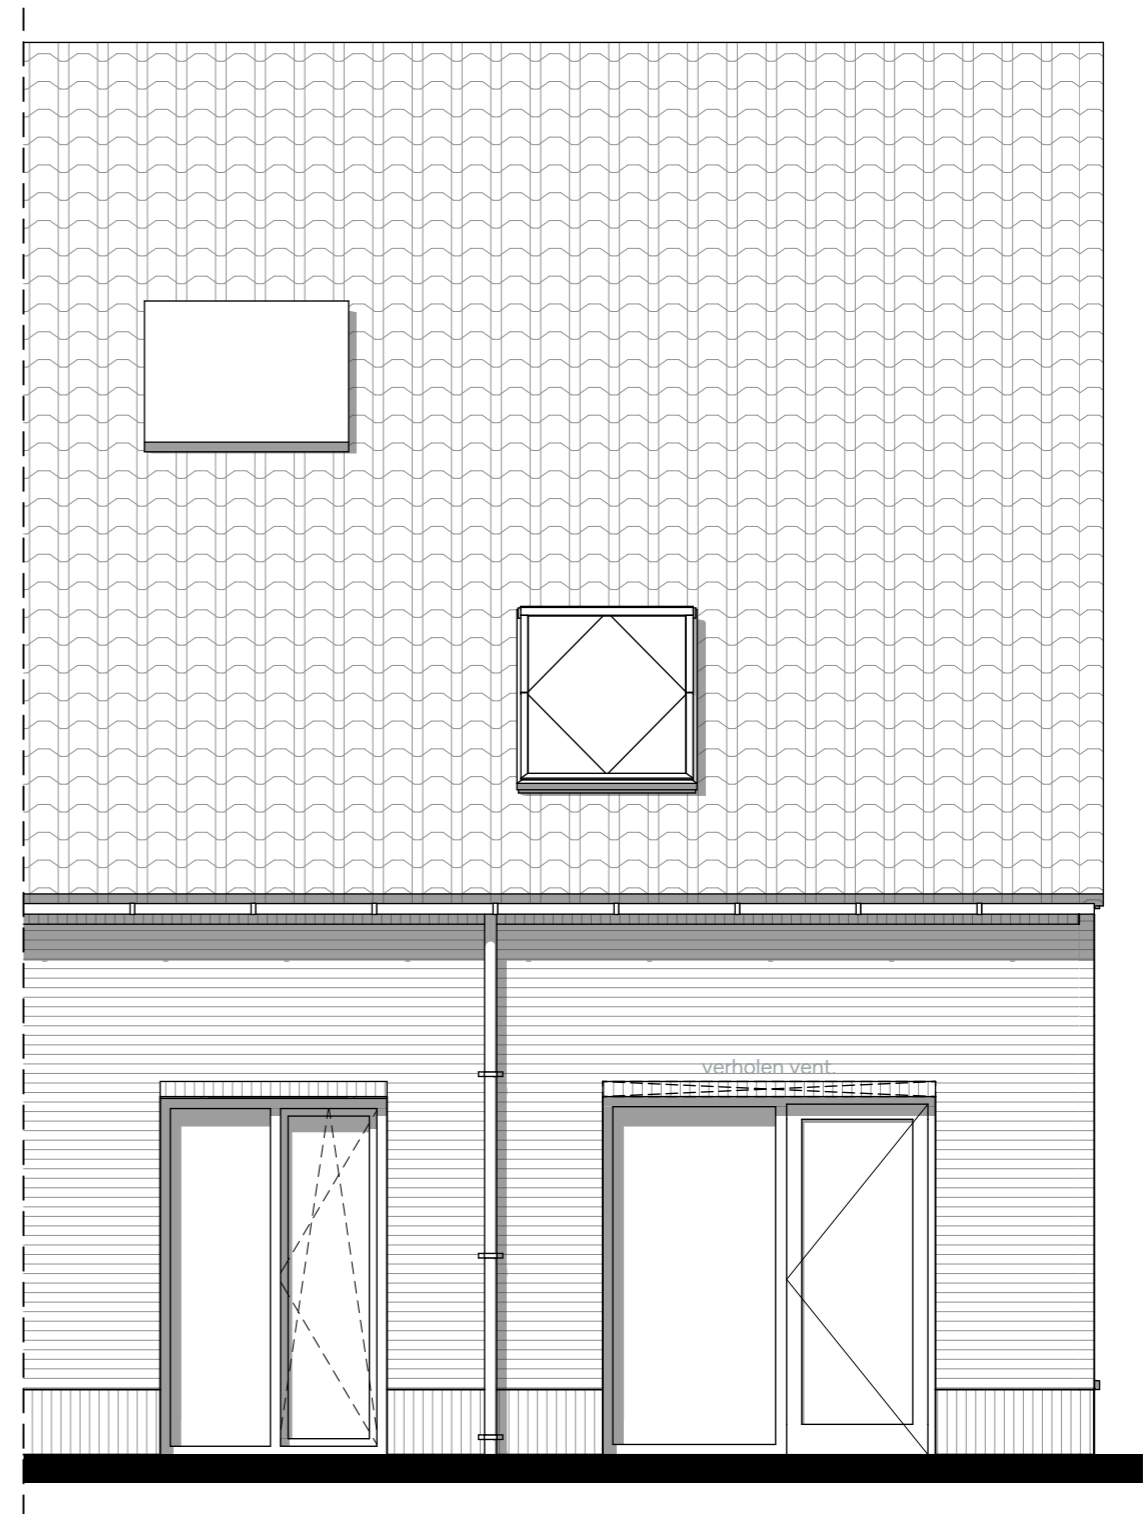

00 begane grond

01 eerste verdieping

02 vlieringzolder

Verkooptekening bouwnummer 01

Voorgevel

Achtergevel

Verkooptekening bouwnummer 01

Voor- en achtergevel
22-06-2026

1:50

Zijgevel

Doorsnede

Verkooptekening bouwnummer 01

Zijgevel en doorsnede
22-06-2026

Renvooi

	mechanische ventilatiebox	*	letselwerend glas
	positie warmtepomp	t.r.	technische ruimte
	buffervat		bel
	radiator, elektrisch incl. wandcontactdoos		druknop bel
	rookmelder (aangesloten op lichtnet)		wandlichtpunt
	verdeler vloerverwarming incl. wcd		plafondlichtpunt
	meterkast		wandlichtpunt met armatuur
	matomranding		schakelaar - enkelpolig
	fonteintje		schakelaar - wissel
	wastafel		schakelaar - verklikker
	wandcloset		wandcontactdoos - enkel
	douchehoek		wandcontactdoos - dubbel
	afzuigpunt mv		wm wandcontactdoos - wasmachine
			wd wandcontactdoos - wasdroger
			ak wandcontactdoos - afzuigkap
			kk wandcontactdoos - koelkast
			vw wandcontactdoos - vaatwasser
			mag wandcontactdoos - magnetron
			wandcontactdoos - waterdicht
			ek aansluitpunt kooktoestel perilex (2x230V)
			loze leiding - telefoon / CAi / data
			th thermostaat
			co2 sensor mechanische ventilatie
			mv aansluitpunt mechanische ventilatiebox
			pv aansluitpunt PV installatie
			wp aansluitpunt warmtepomp
			wtw aansluitpunt warmteterugwinning
			vv aansluitpunt vloerverwarming

Verkooptekening bouwnummer 01