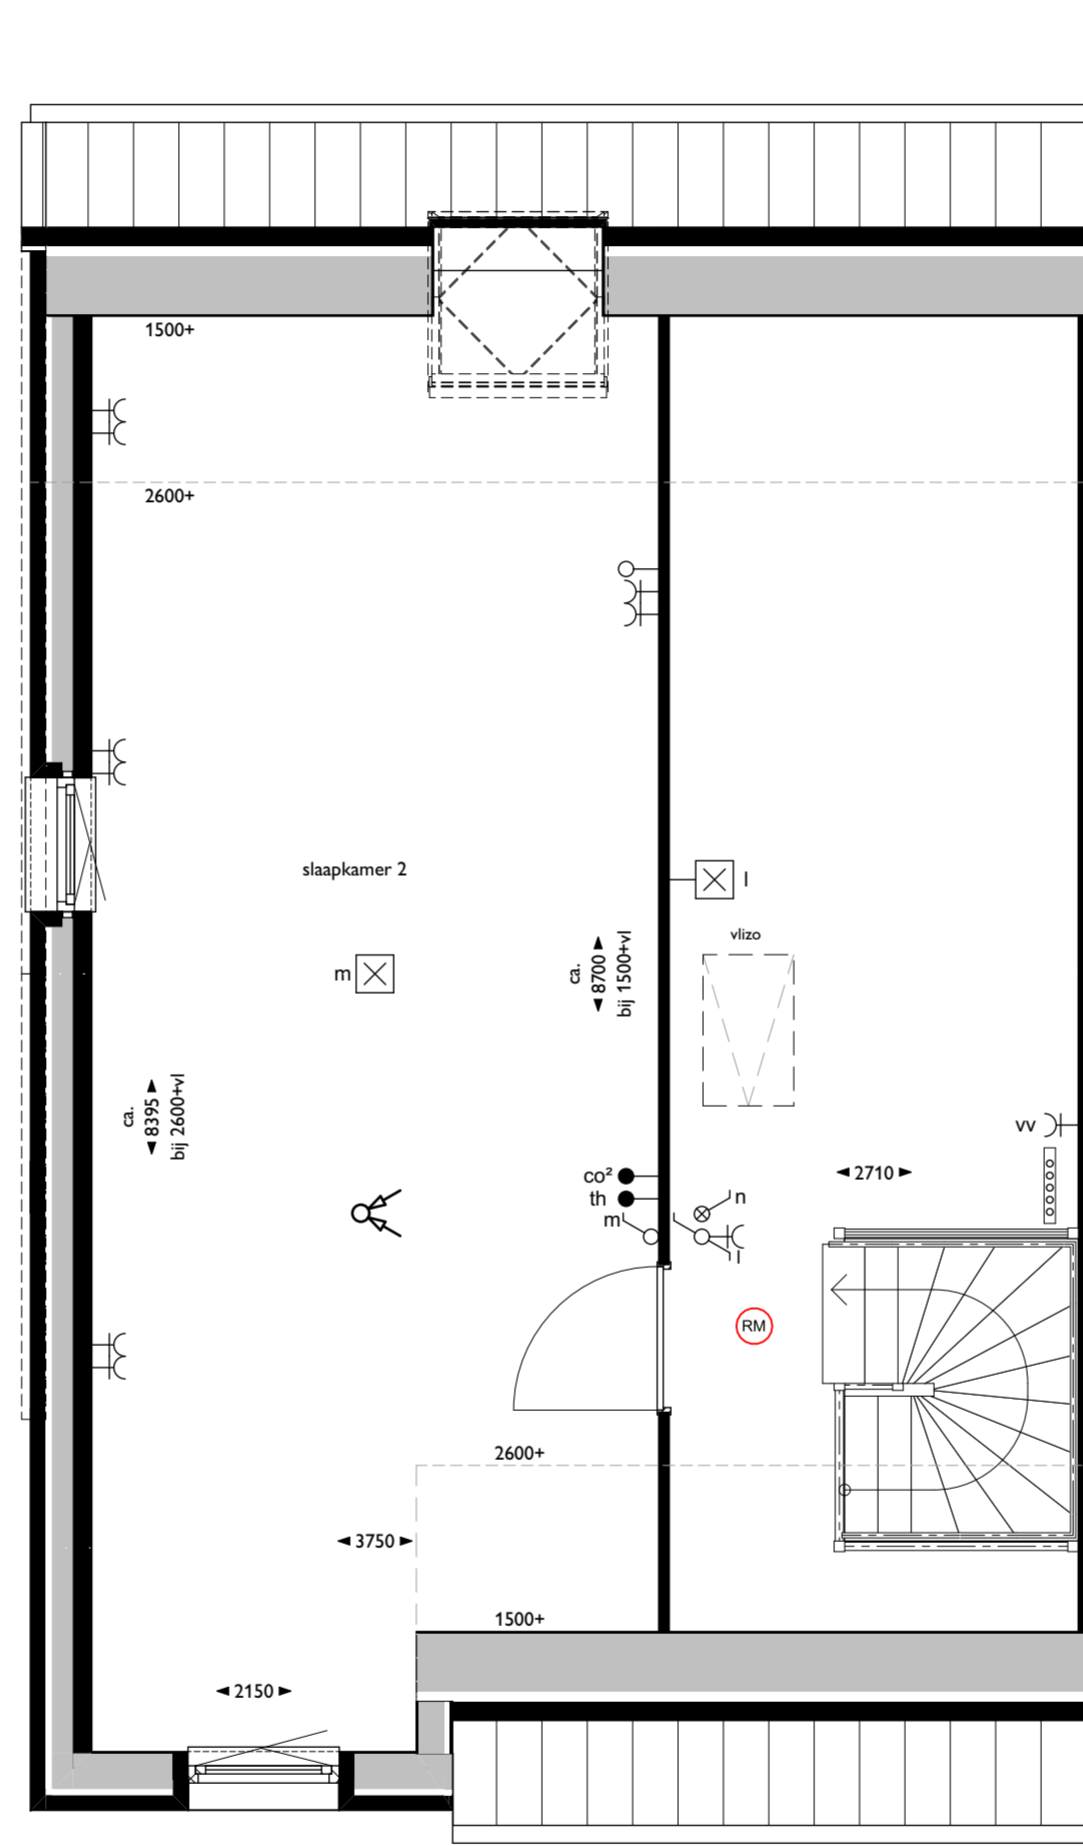

00 begane grond

01 eerste verdieping

02 vlieringzolder

Verkooptekening bouwnummer 01

Voorgevel

Achtergevel

Verkooptekening bouwnummer 01

Voor- en achtergevel
22-06-2026

1:50

Zijgevel

Doorsnede

Verkooptekening bouwnummer 01

Zijgevel en doorsnede
22-06-2026

Renvooi

	mechanische ventilatiebox	*	letselwerend glas
	positie warmtepomp	t.r.	technische ruimte
	buffervat		bel
	radiator, elektrisch incl. wandcontactdoos		druknop bel
	rookmelder (aangesloten op lichtnet)		wandlichtpunt
	verdeler vloerverwarming incl. wcd		plafondlichtpunt
	meterkast		wandlichtpunt met armatuur
	matomranding		schakelaar - enkelpolig
	fonteintje		schakelaar - wissel
	wastafel		schakelaar - verklikker
	wandcloset		wandcontactdoos - enkel
	douchehoek		wandcontactdoos - dubbel
	afzuigpunt mv		wm wandcontactdoos - wasmachine
			wd wandcontactdoos - wasdroger
			ak wandcontactdoos - afzuigkap
			kk wandcontactdoos - koelkast
			vw wandcontactdoos - vaatwasser
			mag wandcontactdoos - magnetron
			wandcontactdoos - waterdicht
			ek aansluitpunt kooktoestel perilex (2x230V)
			loze leiding - telefoon / CAi / data
			th thermostaat
			co2 sensor mechanische ventilatie
			mv aansluitpunt mechanische ventilatiebox
			pv aansluitpunt PV installatie
			wp aansluitpunt warmtepomp
			wtw aansluitpunt warmteterugwinning
			vv aansluitpunt vloerverwarming

Verkooptekening bouwnummer 01