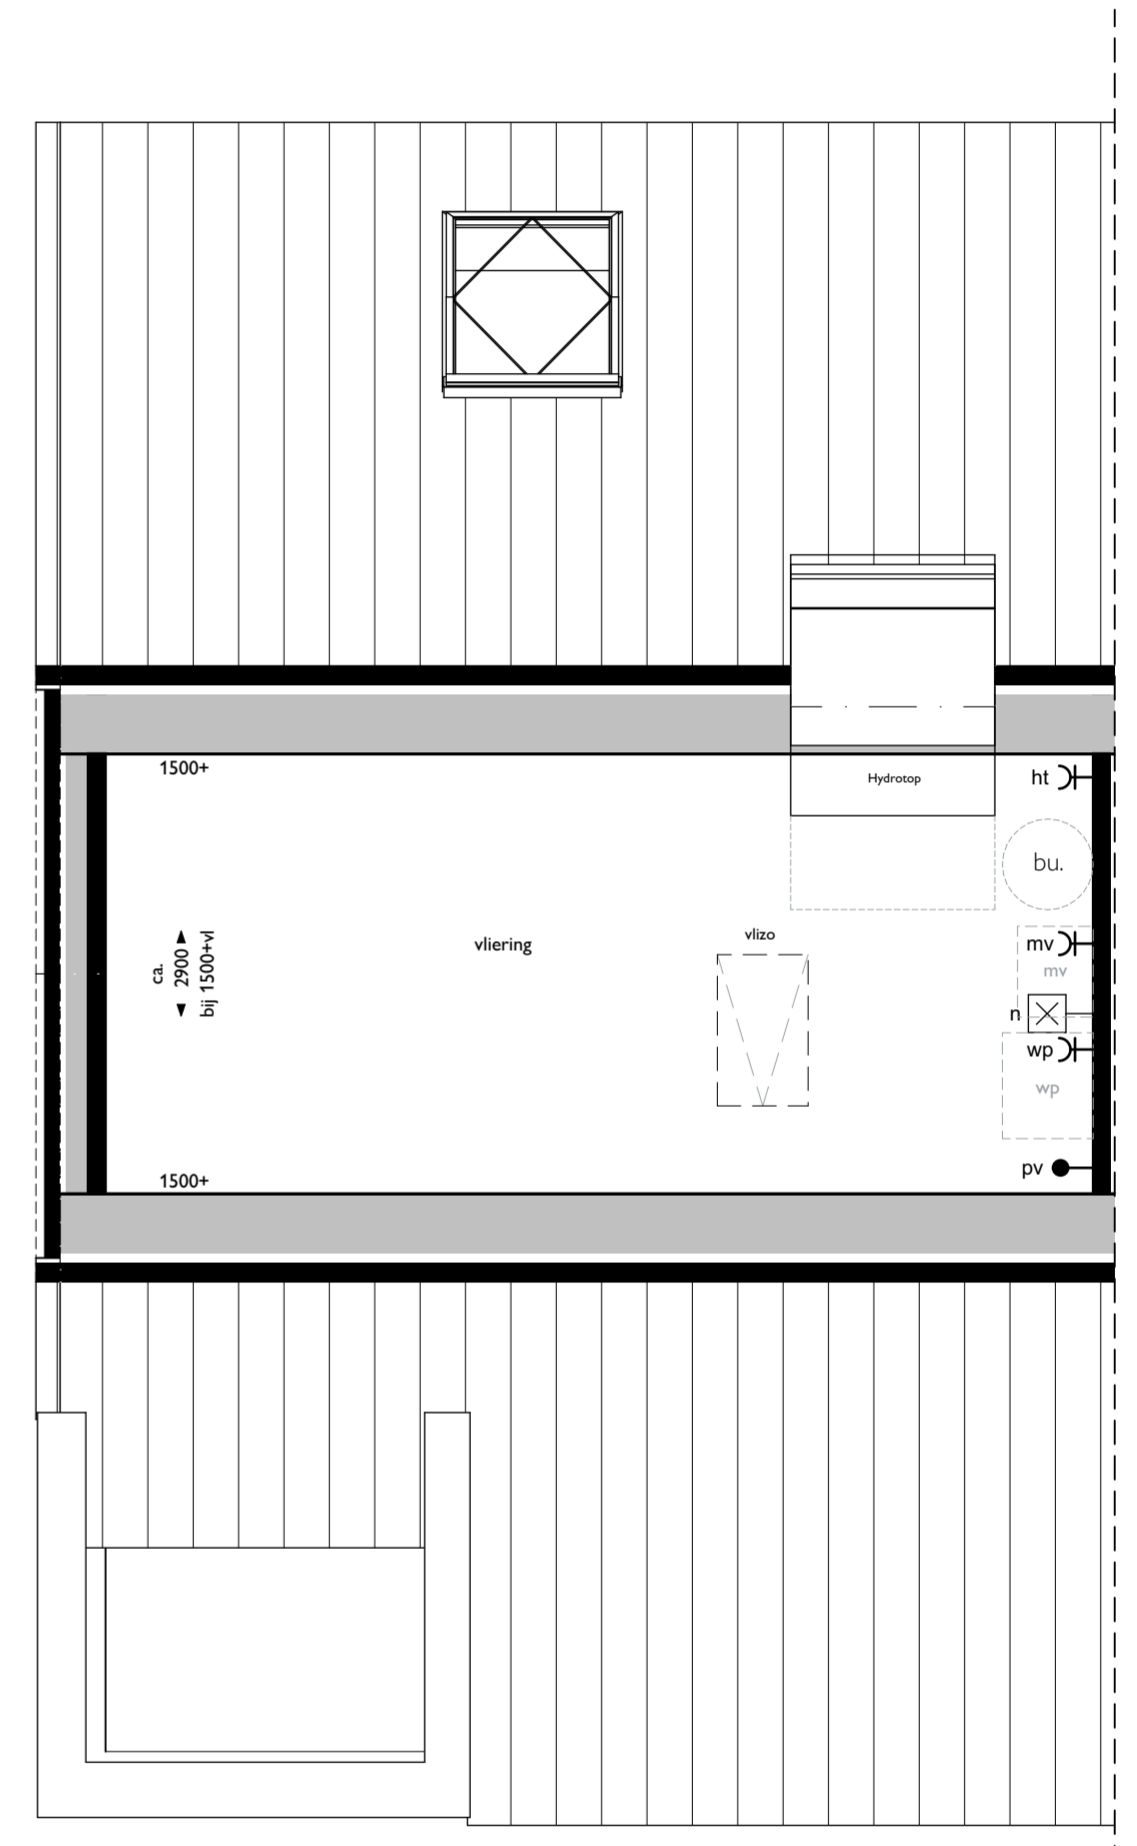

00 begane grond

01 eerste verdieping

02 vlieringzolder

Verkooptekening bouwnummer 01

Voorgevel

Achtergevel

Verkooptekening bouwnummer 01

Voor- en achtergevel
22-06-2026

1:50

Zijgevel

Doorsnede

Verkooptekening bouwnummer 01

Zijgevel en doorsnede
22-06-2026

Renvooi

	mechanische ventilatiebox	*	letselwerend glas
	positie warmtepomp	t.r.	technische ruimte
	buffervat		bel
	radiator, elektrisch incl. wandcontactdoos		druknop bel
	rookmelder (aangesloten op lichtnet)		wandlichtpunt
	verdeler vloerverwarming incl. wcd		plafondlichtpunt
	meterkast		wandlichtpunt met armatuur
	matomranding		schakelaar - enkelpolig
	fonteintje		schakelaar - wissel
	wastafel		schakelaar - verklikker
	wandcloset		wandcontactdoos - enkel
	douchehoek		wandcontactdoos - dubbel
	afzuigpunt mv		wm wandcontactdoos - wasmachine
			wd wandcontactdoos - wasdroger
			ak wandcontactdoos - afzuigkap
			kk wandcontactdoos - koelkast
			vw wandcontactdoos - vaatwasser
			mag wandcontactdoos - magnetron
			wandcontactdoos - waterdicht
			ek aansluitpunt kooktoestel perilex (2x230V)
			loze leiding - telefoon / CAi / data
			th thermostaat
			co2 sensor mechanische ventilatie
			mv aansluitpunt mechanische ventilatiebox
			pv aansluitpunt PV installatie
			wp aansluitpunt warmtepomp
			wtw aansluitpunt warmteterugwinning
			vv aansluitpunt vloerverwarming

Verkooptekening bouwnummer 01