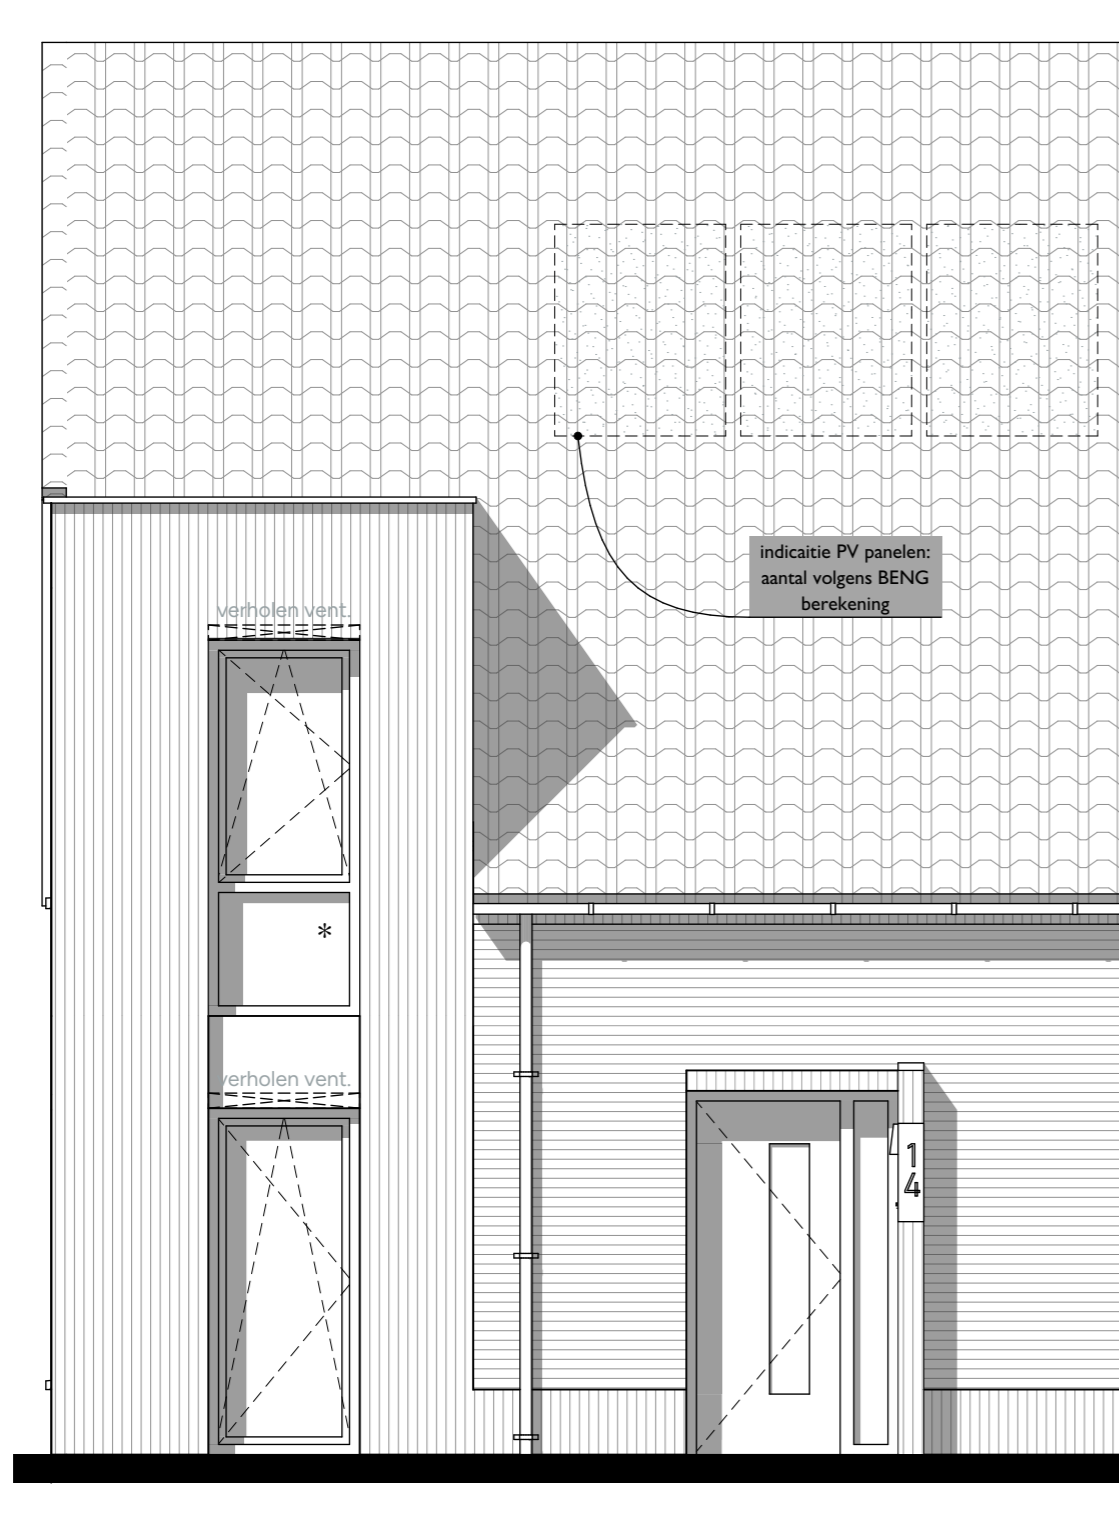

00 begane grond

01 eerste verdieping

02 vlieringzolder

Verkooptekening bouwnummer 01

Voorgevel

Achtergevel

Verkooptekening bouwnummer 01

Voor- en achtergevel
22-06-2026

1:50

Zijgevel

Doorsnede

Verkooptekening bouwnummer 01

Zijgevel en doorsnede
22-06-2026

Renvooi

	mechanische ventilatiebox	*	letselwerend glas
	positie warmtepomp	t.r.	technische ruimte
	buffervat		bel
	radiator, elektrisch incl. wandcontactdoos		druknop bel
	rookmelder (aangesloten op lichtnet)		wandlichtpunt
	verdeler vloerverwarming incl. wcd		plafondlichtpunt
	meterkast		wandlichtpunt met armatuur
	matomranding		schakelaar - enkelpolig
	fonteintje		schakelaar - wissel
	wastafel		schakelaar - verklikker
	wandcloset		wandcontactdoos - enkel
	douchehoek		wandcontactdoos - dubbel
	afzuigpunt mv		wm wandcontactdoos - wasmachine
			wd wandcontactdoos - wasdroger
			ak wandcontactdoos - afzuigkap
			kk wandcontactdoos - koelkast
			vw wandcontactdoos - vaatwasser
			mag wandcontactdoos - magnetron
			wandcontactdoos - waterdicht
			ek aansluitpunt kooktoestel perilex (2x230V)
			loze leiding - telefoon / CAi / data
			th thermostaat
			co2 sensor mechanische ventilatie
			mv aansluitpunt mechanische ventilatiebox
			pv aansluitpunt PV installatie
			wp aansluitpunt warmtepomp
			wtw aansluitpunt warmteterugwinning
			vv aansluitpunt vloerverwarming

Verkooptekening bouwnummer 01