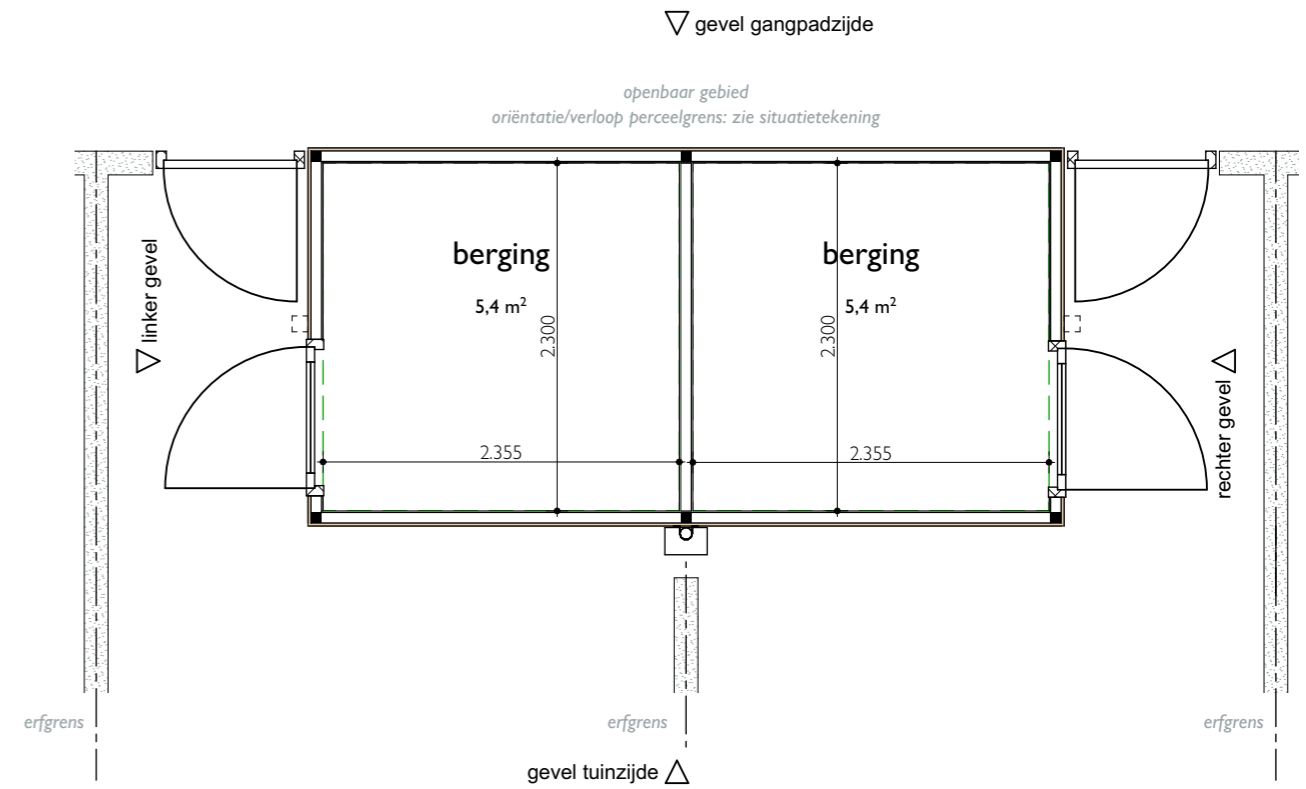

gevel gangpadzijde - Berging dubbel tussen

gevel tuinzijde - Berging dubbel tussen

linker gevel - Berging dubbel tussen

rechter gevel - Berging dubbel tussen

tussenwoningen Blok B
woningen Blok C

Verkooptekening berging

Berging dubbel tussen
22-06-2026

gevel gangpadzijde - Berging dubbel hoek

gevel tuinzijde - Berging dubbel hoek

linker gevel - Berging dubbel hoek

rechter gevel - Berging dubbel hoek

Verkooptekening berging

Berging dubbel hoek
22-06-2026