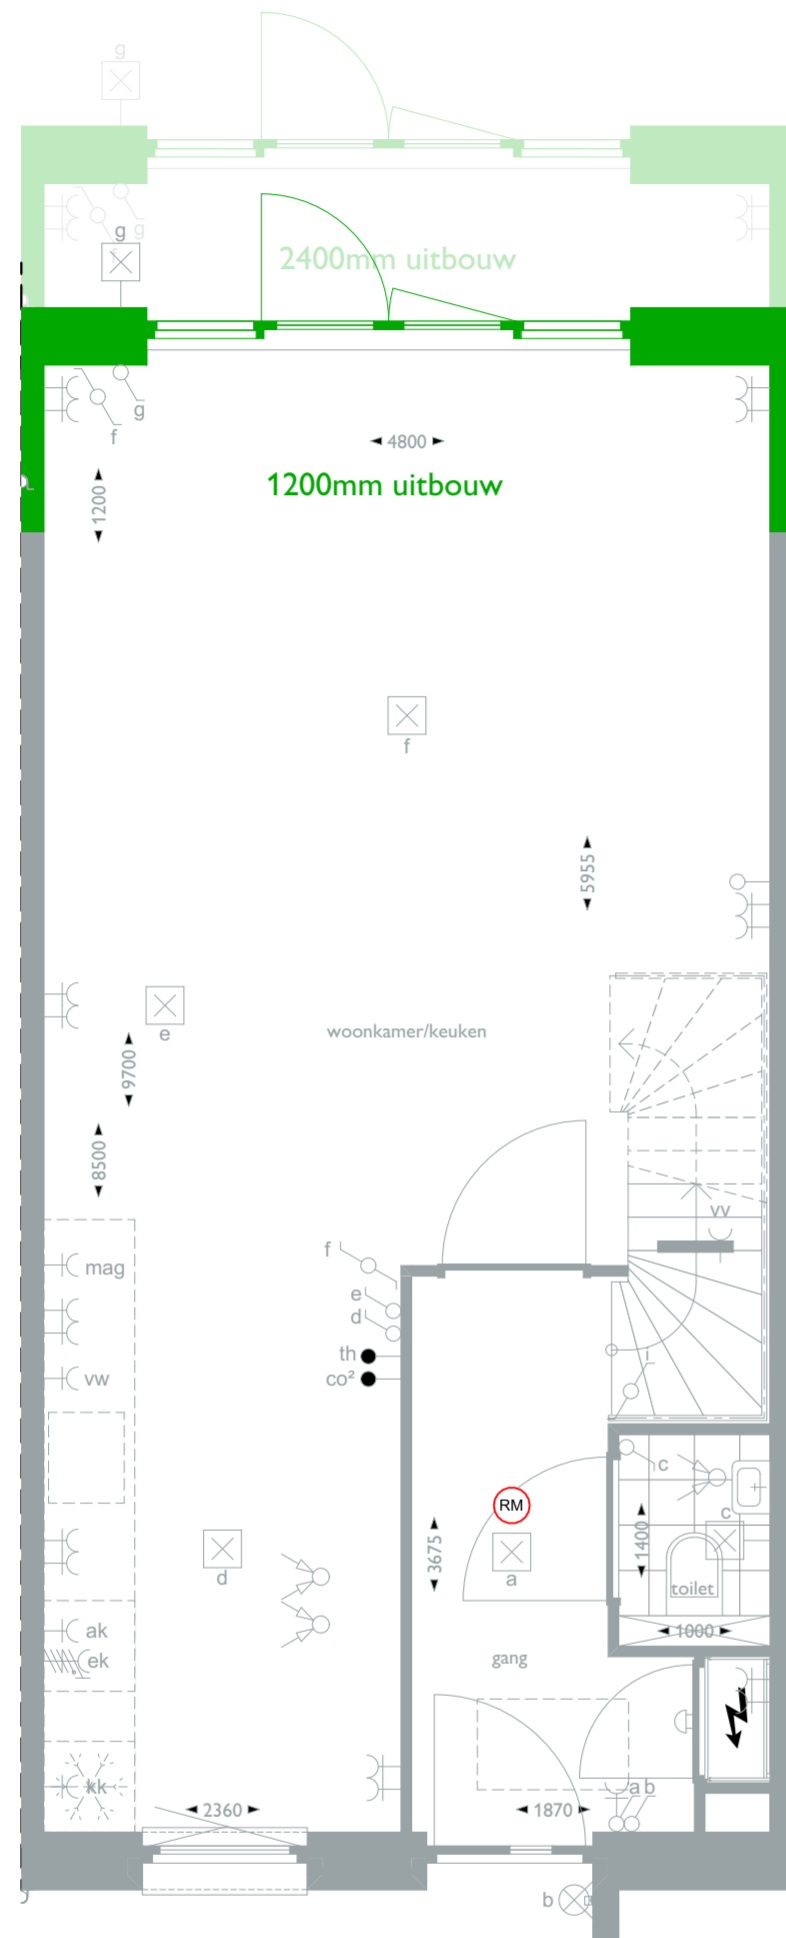

We bieden bij alle projecten de woningen in principe standaard de

opties aan om de achter pui aan te passen:

- Spiegelen deur
- Dubbele deuren
- Schuifpui

00 begane grond

01 eerste verdieping

02 zolder

De getekende optietekening voor bouwnummer 09 geldt ook voor bouwnummer 10 in spiegelbeeld en bouwnummer 11.

Voorgevel

Achtergevel

Doorsnede

De getekende optietekening voor bouwnummer 09 geldt ook voor bouwnummer 10 in spiegelbeeld en bouwnummer 11.

Optietekening bouwnummer 09 (en 10 en 11)

Doorsnede, voor- en achtergevel
22-06-2026

1:50

Renvooi

	mechanische ventilatiebox	*	letselwerend glas
	positie warmtepomp	t.r.	technische ruimte
	buffervat		bel
	radiator, elektrisch incl. wandcontactdoos		drukknop bel
	rookmelder (aangesloten op lichtnet)		wandlichtpunt
	verdeler vloerverwarming incl. wcd		plafondlichtpunt
	meterkast		wandlichtpunt met armatuur
	matomranding		schakelaar - enkelpolig
	fonteintje		schakelaar - wissel
	wastafel		schakelaar - serie
	wandcloset		wandcontactdoos - enkel
	douchehoek		wandcontactdoos - dubbel
	afzuigpunt mv		wandcontactdoos - wasmachine
			wandcontactdoos - wasdroger
			wandcontactdoos - afzuigkap
			wandcontactdoos - koelkast
			wandcontactdoos - vaatwasser
			wandcontactdoos - magnetron
			wandcontactdoos - waterdicht
			ek aansluitpunt kooktoestel perilex (2x230V)
			loze leiding - telefoon / CAi / data
			thermostaat
			sensor mechanische ventilatie
			aansluitpunt mechanische ventilatiebox
			aansluitpunt PV installatie
			aansluitpunt warmtepomp
			aansluitpunt warmteterugwinning
			aansluitpunt vloerverwarming

Optietekening bouwnummer 09 (en 10 en 11)