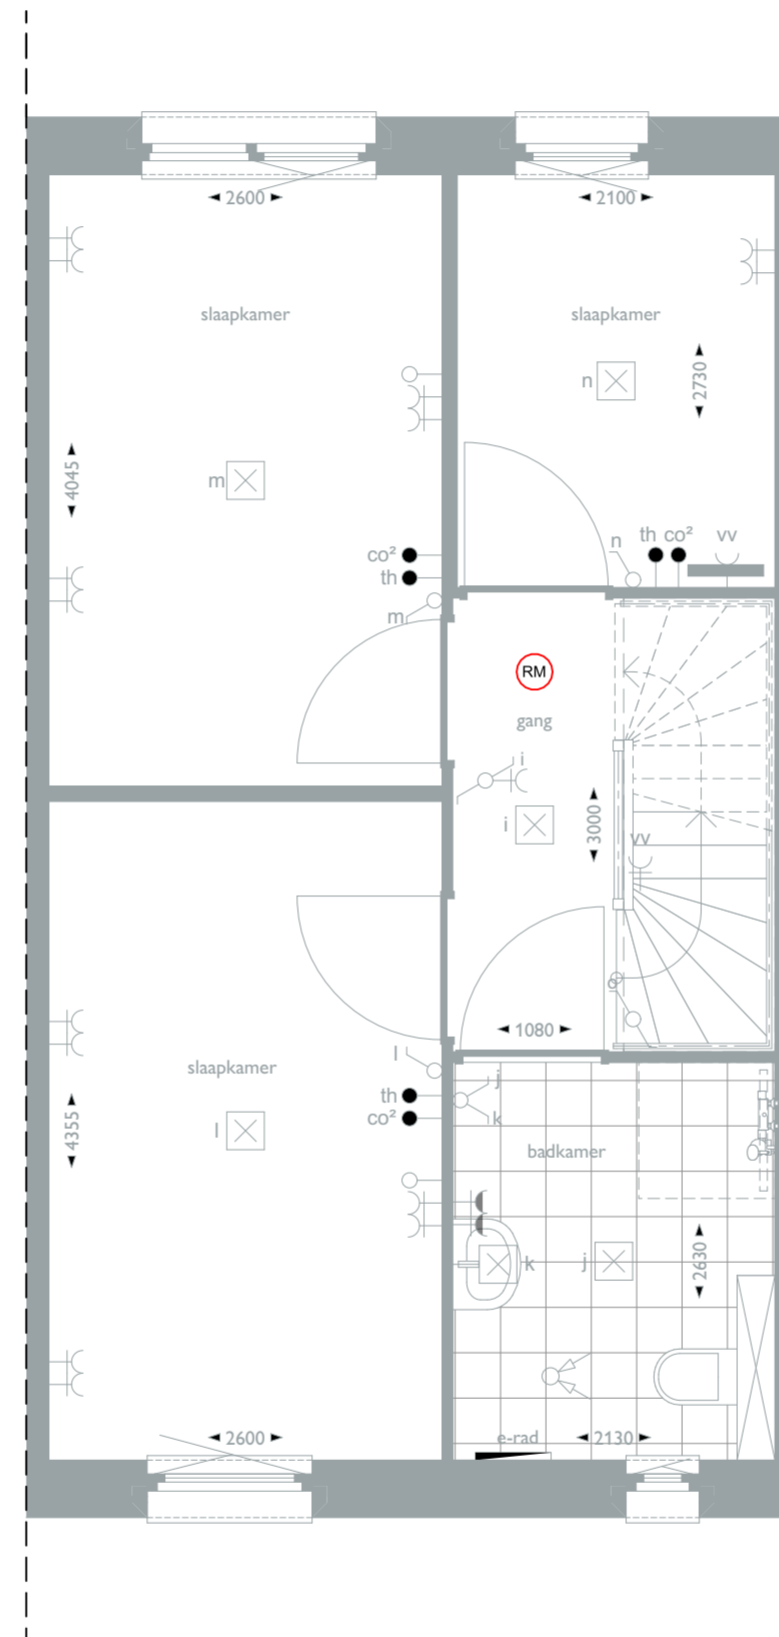

We bieden bij alle projecten de woningen in principe standaard de

opties aan om de achter pui aan te passen:

- Spiegelen deur
- Dubbele deuren
- Schuifpui

00 begane grond

01 eerste verdieping

02 zolder

De getekende optietekening voor bouwnummer 09 geldt ook voor bouwnummer 10 in spiegelbeeld en bouwnummer 11.

Voorgevel

Achtergevel

Doorsnede

De getekende optietekening voor bouwnummer 09 geldt ook voor bouwnummer 10 in spiegelbeeld en bouwnummer 11.

Optietekening bouwnummer 09 (en 10 en 11)

Doorsnede, voor- en achtergevel
22-06-2026

1:50

Renvooi

	mechanische ventilatiebox	*	letselwerend glas
	positie warmtepomp	t.r.	technische ruimte
	buffervat		bel
	radiator, elektrisch incl. wandcontactdoos		drukknop bel
	rookmelder (aangesloten op lichtnet)		wandlichtpunt
	verdeler vloerverwarming incl. wcd		plafondlichtpunt
	meterkast		wandlichtpunt met armatuur
	matomranding		schakelaar - enkelpolig
	fonteintje		schakelaar - wissel
	wastafel		schakelaar - serie
	wandcloset		wandcontactdoos - enkel
	douchehoek		wandcontactdoos - dubbel
	afzuigpunt mv		wandcontactdoos - wasmachine
			wandcontactdoos - wasdroger
			wandcontactdoos - afzuigkap
			wandcontactdoos - koelkast
			wandcontactdoos - vaatwasser
			wandcontactdoos - magnetron
			wandcontactdoos - waterdicht
			ek aansluitpunt kooktoestel perilex (2x230V)
			loze leiding - telefoon / CAi / data
			thermostaat
			sensor mechanische ventilatie
			aansluitpunt mechanische ventilatiebox
			aansluitpunt PV installatie
			aansluitpunt warmtepomp
			aansluitpunt warmteterugwinning
			aansluitpunt vloerverwarming

Optietekening bouwnummer 09 (en 10 en 11)