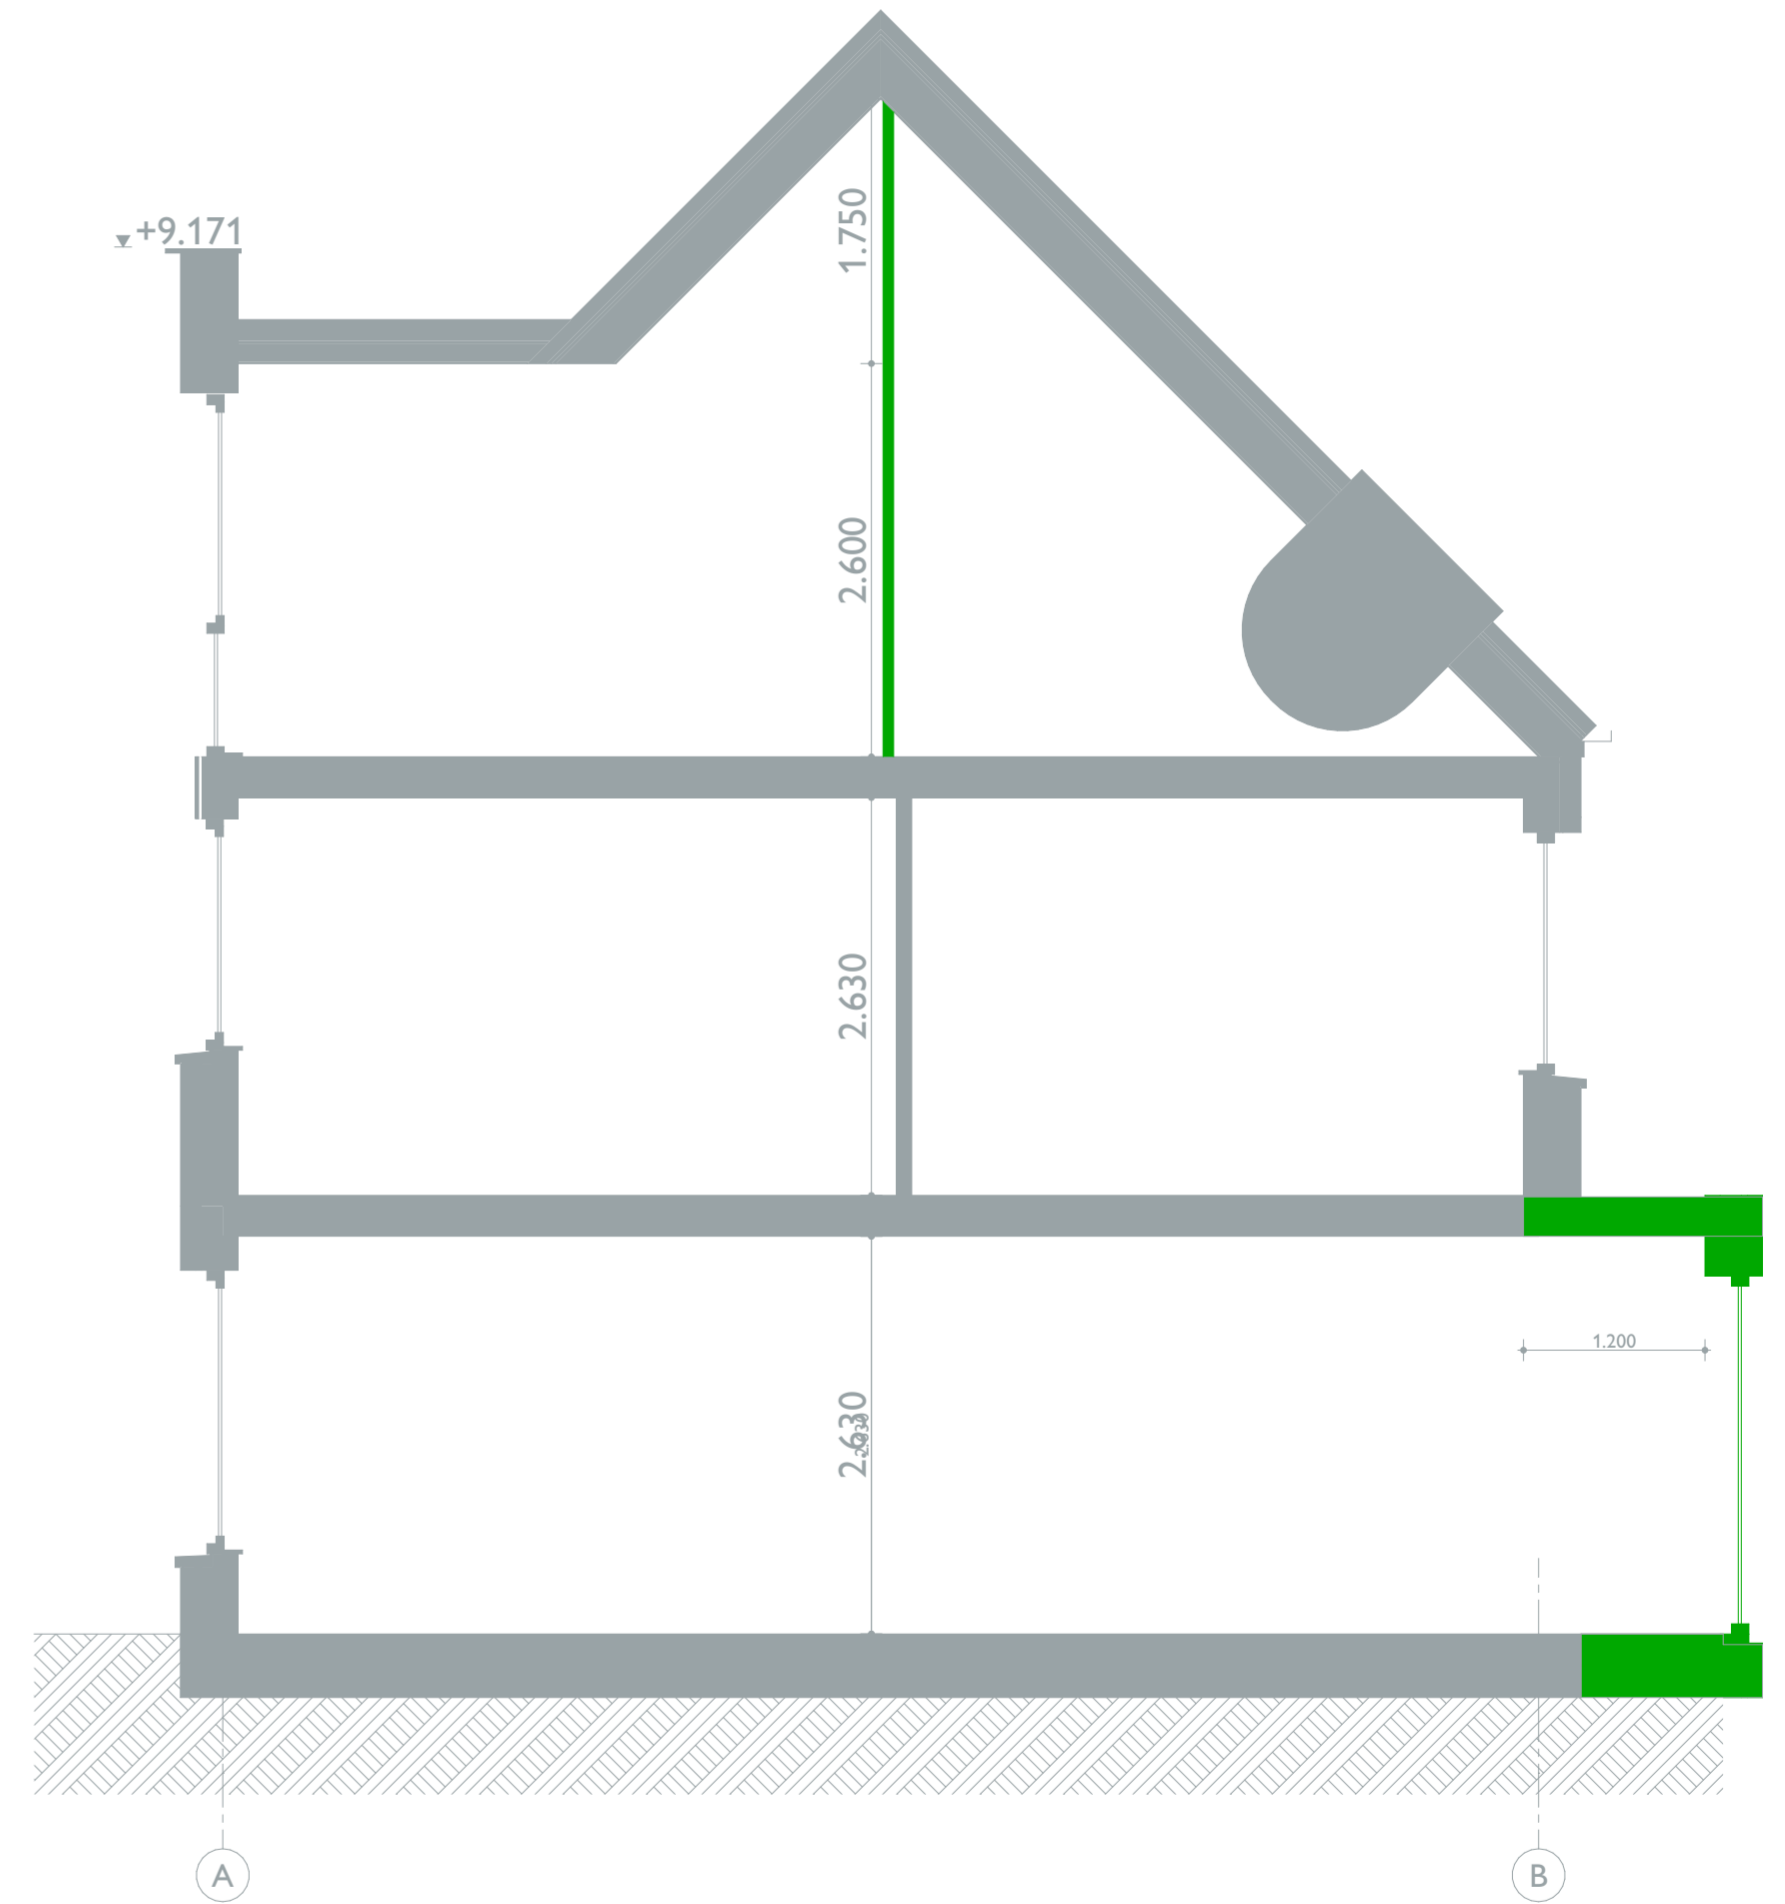

We bieden bij alle projecten de woningen in principe standaard de

opties aan om de achter pui aan te passen:

- Spiegelen deur
- Dubbele deuren
- Schuifpui

00 begane grond

01 eerste verdieping

02 zolder

De getekende optietekening voor bouwnummer 09 geldt ook voor bouwnummer 10 in spiegelbeeld en bouwnummer 11.

Voorgevel

Achtergevel

Doorsnede

De getekende optietekening voor bouwnummer 09 geldt ook voor bouwnummer 10 in spiegelbeeld en bouwnummer 11.

Optietekening bouwnummer 09 (en 10 en 11)

Doorsnede, voor- en achtergevel
22-06-2026

Optietekening bouwnummer 09 (en 10 en 11)