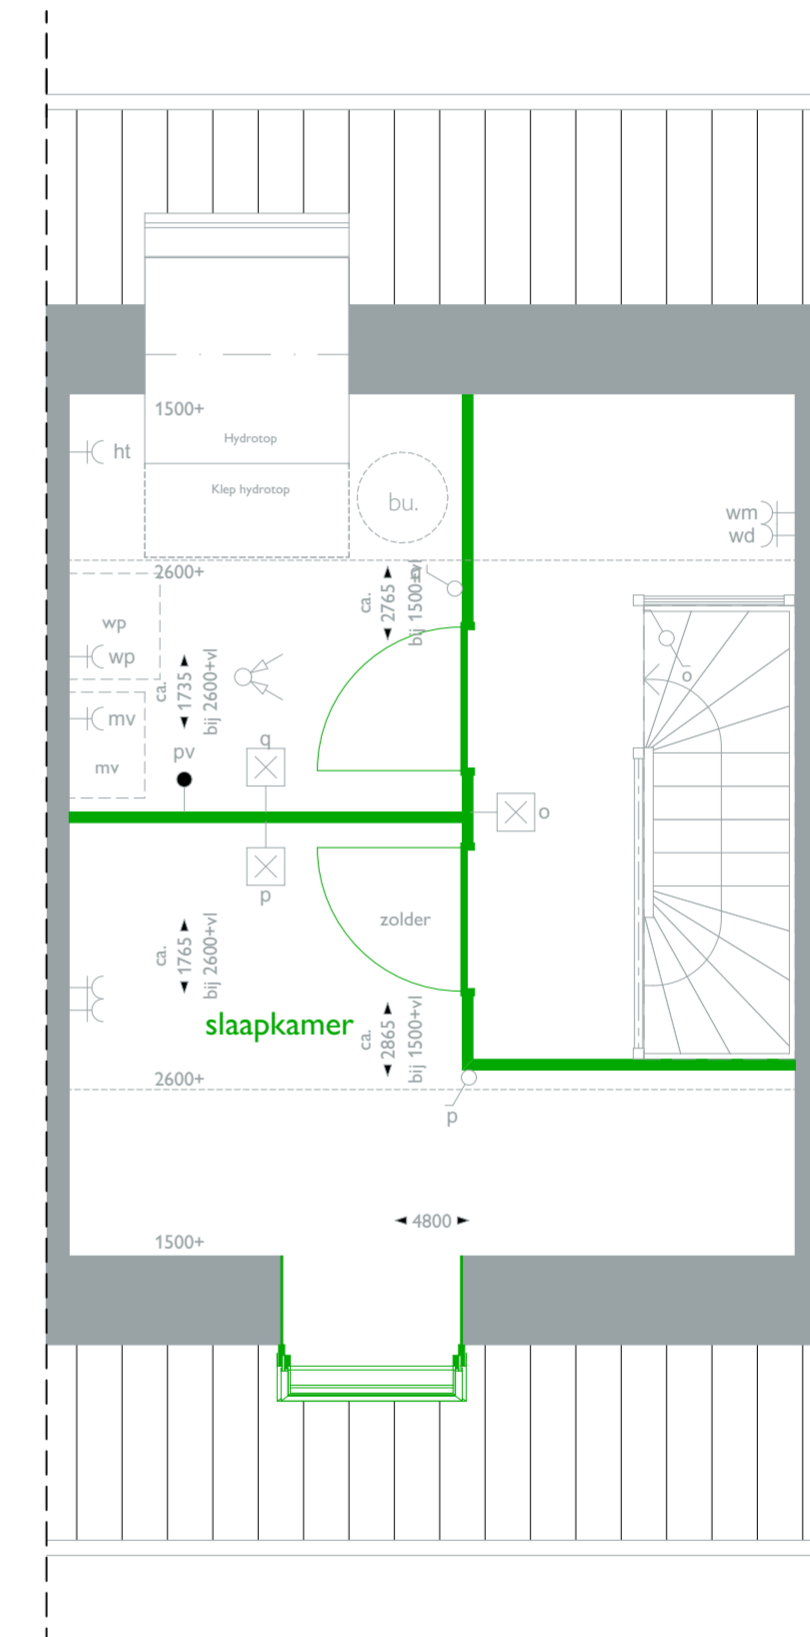

We bieden bij alle projecten de woningen in principe standaard de

opties aan om de achter pui aan te passen:

- Spiegelen deur
- Dubbele deuren
- Schuifpui

00 begane grond

01 eerste verdieping

02 zolder

De getekende optietekening voor bouwnummer 09 geldt ook voor bouwnummer 10 in spiegelbeeld en bouwnummer 11.

Voorgevel

Achtergevel

Doorsnede

De getekende optietekening voor bouwnummer 09 geldt ook voor bouwnummer 10 in spiegelbeeld en bouwnummer 11.

Optietekening bouwnummer 09 (en 10 en 11)

Doorsnede, voor- en achtergevel
22-06-2026

Optietekening bouwnummer 09 (en 10 en 11)