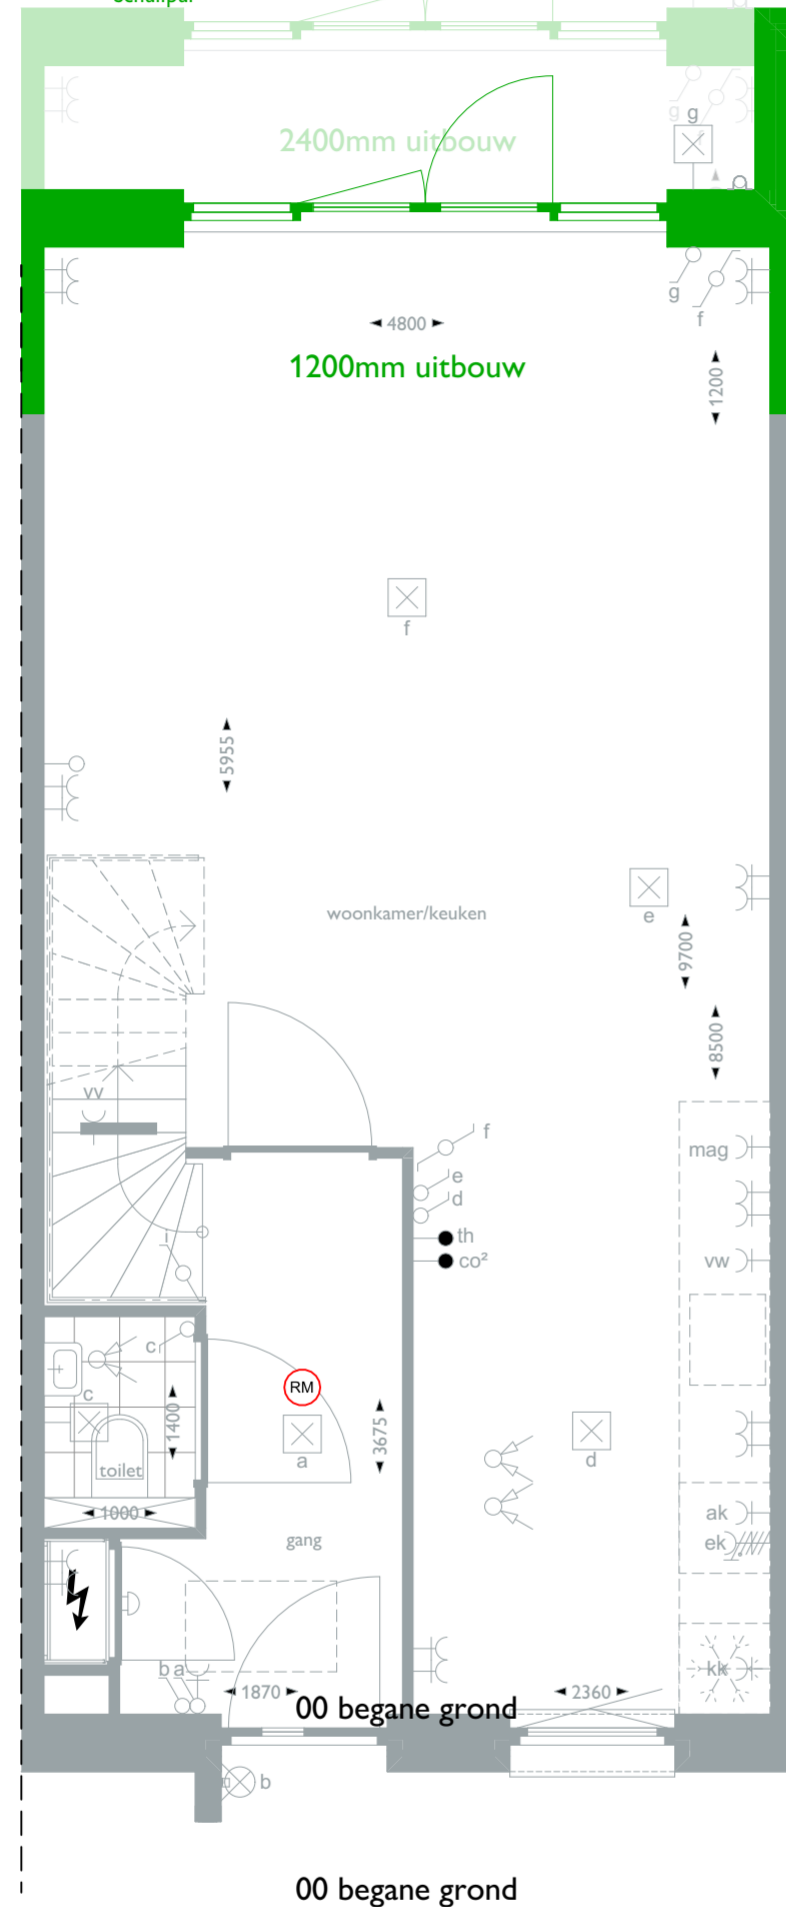

We bieden bij alle projecten de woningen in principe standaard de opties aan om de achter pui aan te passen:

- Spiegelen deur
- Dubbele deuren
- Schuifpui

00 begane grond

01 eerste verdieping

02 zolder

Optietekening bouwnummer 08

Voorgevel

Achtergevel

Doorsnede

Optietekening bouwnummer 08

Renvooi

	mechanische ventilatiebox	*	letselwerend glas
	positie warmtepomp	t.r.	technische ruimte
	buffervat		bel
	radiator, elektrisch incl. wandcontactdoos		drukknop bel
	rookmelder (aangesloten op lichtnet)		wandlichtpunt
	verdeler vloerverwarming incl. wcd		plafondlichtpunt
	meterkast		wandlichtpunt met armatuur
	matomranding		schakelaar - enkelpolig
	fonteintje		schakelaar - wissel
	wastafel		schakelaar - serie
	wandcloset		wandcontactdoos - enkel
	douchehoek		wandcontactdoos - dubbel
	afzuigpunt mv		wandcontactdoos - wasmachine
			wandcontactdoos - wasdroger
			wandcontactdoos - afzuigkap
			wandcontactdoos - koelkast
			wandcontactdoos - vaatwasser
			wandcontactdoos - magnetron
			wandcontactdoos - waterdicht
			aansluitpunt kooktoestel perilex (2x230V)
			loze leiding - telefoon / CAi / data
			thermostaat
			sensor mechanische ventilatie
			aansluitpunt mechanische ventilatiebox
			aansluitpunt PV installatie
			aansluitpunt warmtepomp
			aansluitpunt warmteterugwinning
			aansluitpunt vloerverwarming

Optietekening bouwnummer 08