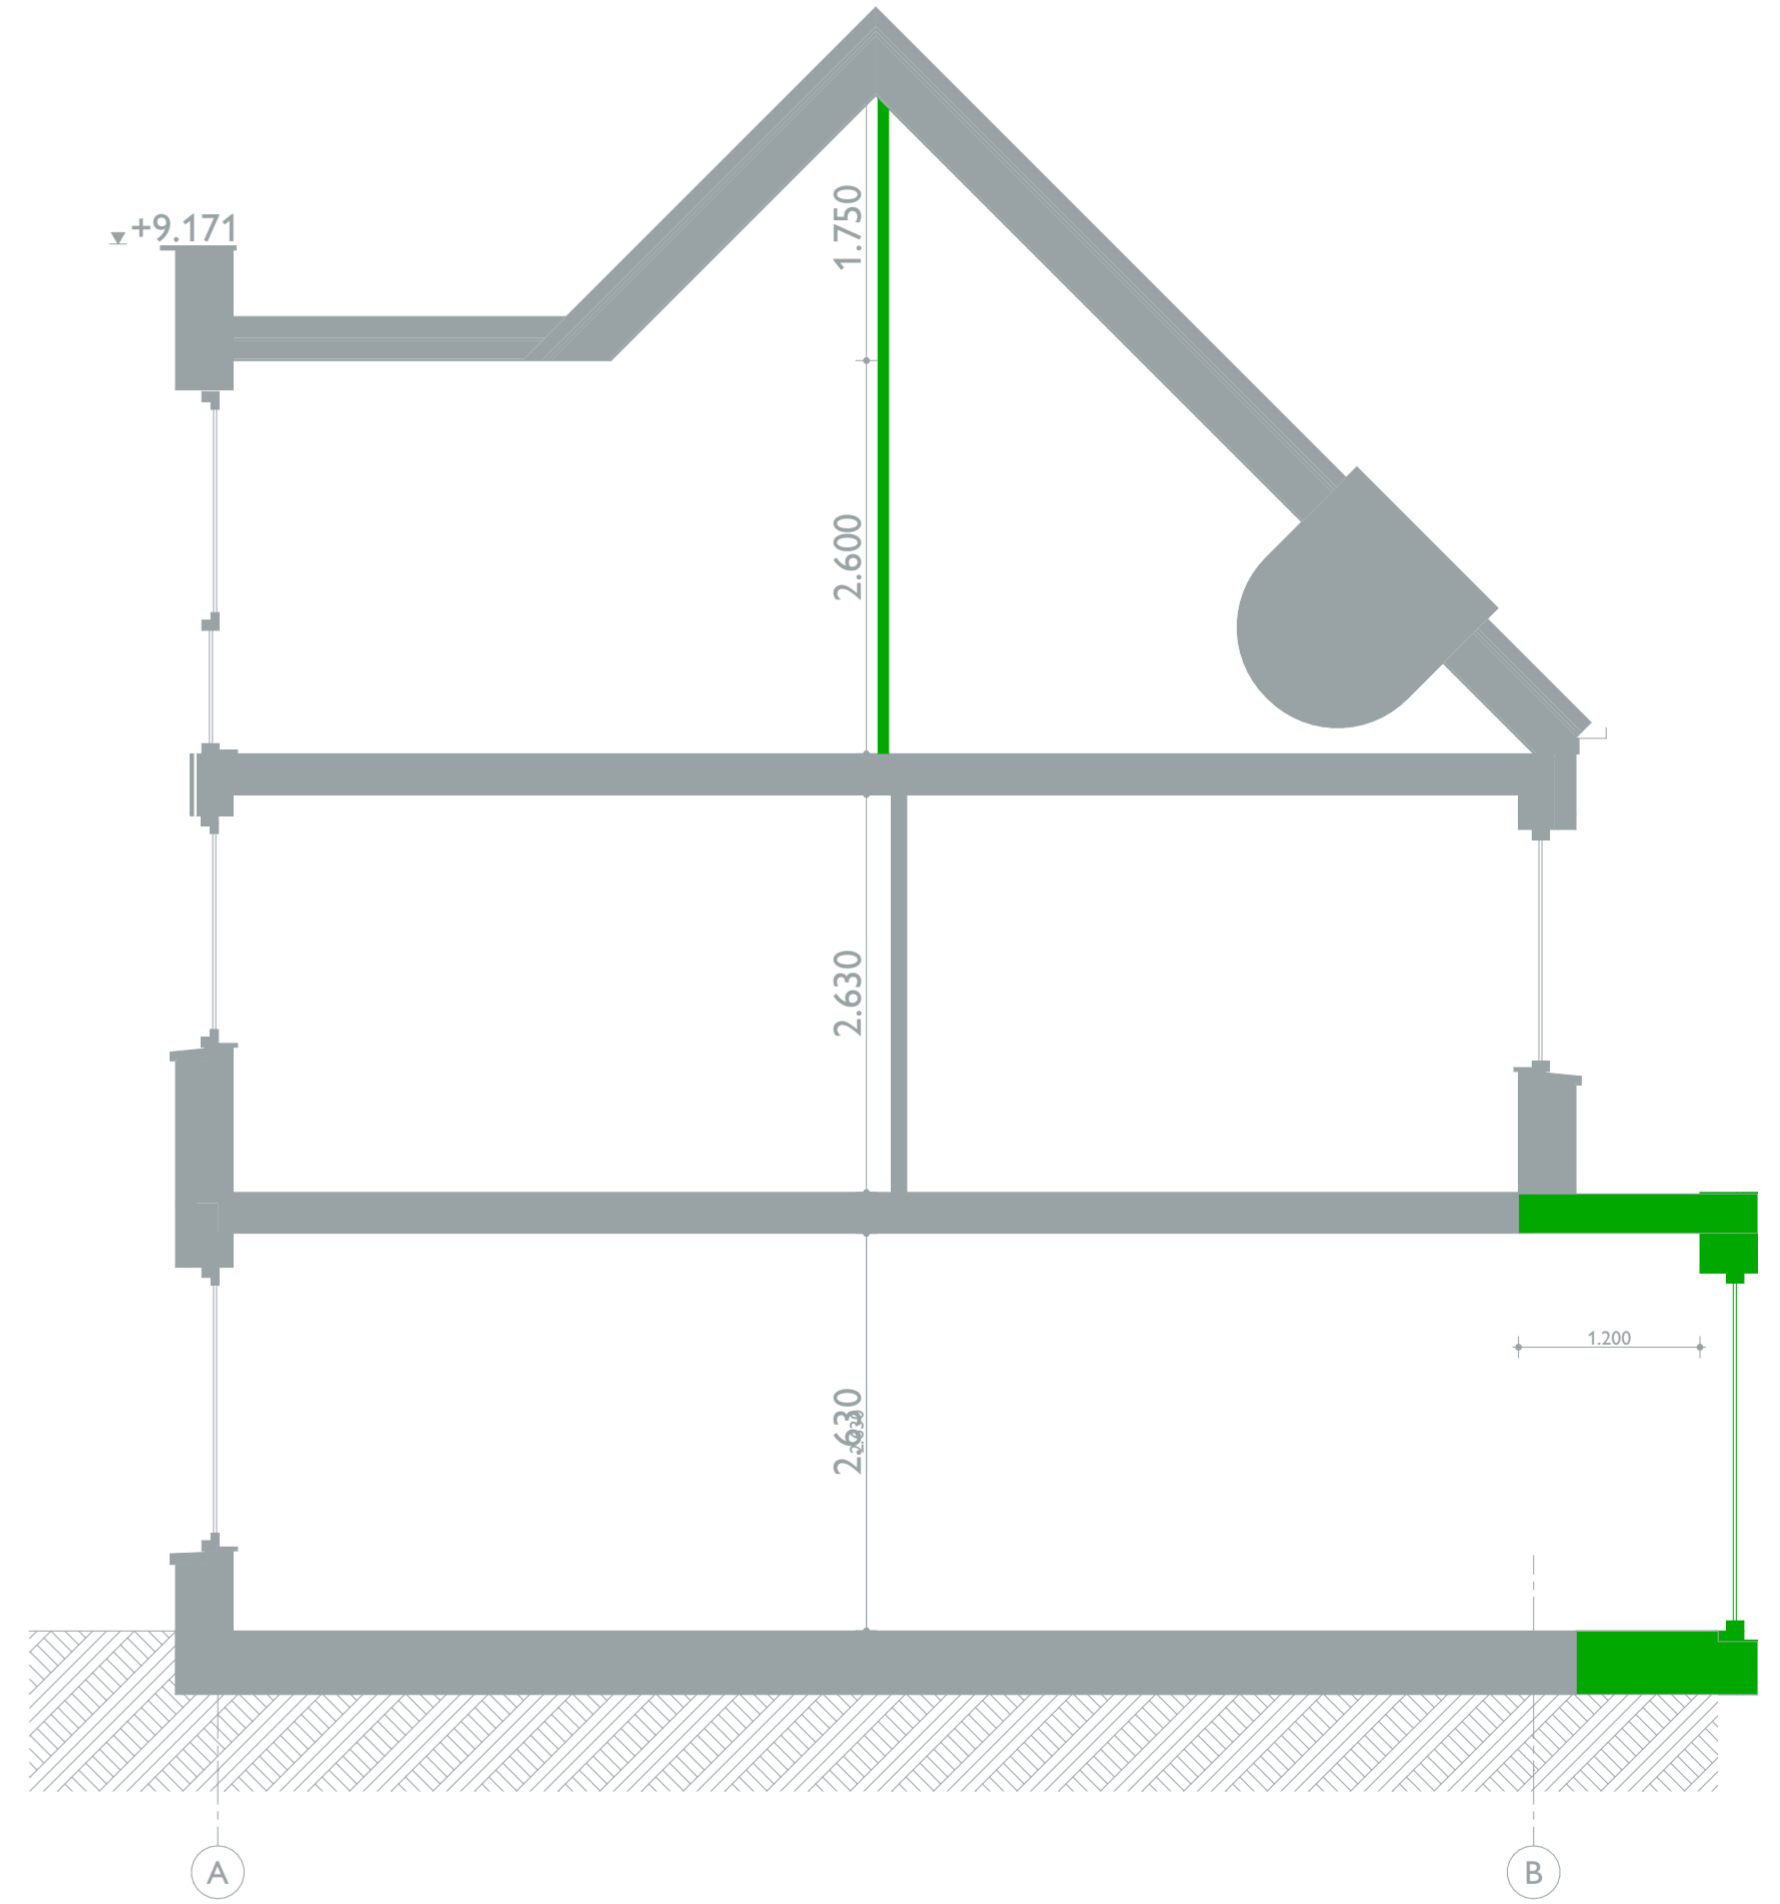

We bieden bij alle projecten de woningen in principe standaard de opties aan om de achter pui aan te passen:

- Spiegelen deur
- Dubbele deuren
- Schuifpui

00 begane grond

01 eerste verdieping

02 zolder

Optietekening bouwnummer 08

Voorgevel

Achtergevel

Doorsnede

Optietekening bouwnummer 08

Renvooi

	mechanische ventilatiebox	*	letselwerend glas
	positie warmtepomp	t.r.	technische ruimte
	buffervat		bel
	radiator, elektrisch incl. wandcontactdoos		drukknop bel
	rookmelder (aangesloten op lichtnet)		wandlichtpunt
	verdeler vloerverwarming incl. wcd		plafondlichtpunt
	meterkast		wandlichtpunt met armatuur
	matomranding		schakelaar - enkelpolig
	fonteintje		schakelaar - wissel
	wastafel		schakelaar - serie
	wandcloset		wandcontactdoos - enkel
	douchehoek		wandcontactdoos - dubbel
	afzuigpunt mv		wandcontactdoos - wasmachine
			wandcontactdoos - wasdroger
			wandcontactdoos - afzuigkap
			wandcontactdoos - koelkast
			wandcontactdoos - vaatwasser
			wandcontactdoos - magnetron
			wandcontactdoos - waterdicht
			aansluitpunt kooktoestel perilex (2x230V)
			loze leiding - telefoon / CAi / data
			thermostaat
			sensor mechanische ventilatie
			aansluitpunt mechanische ventilatiebox
			aansluitpunt PV installatie
			aansluitpunt warmtepomp
			aansluitpunt warmteterugwinning
			aansluitpunt vloerverwarming

Optietekening bouwnummer 08