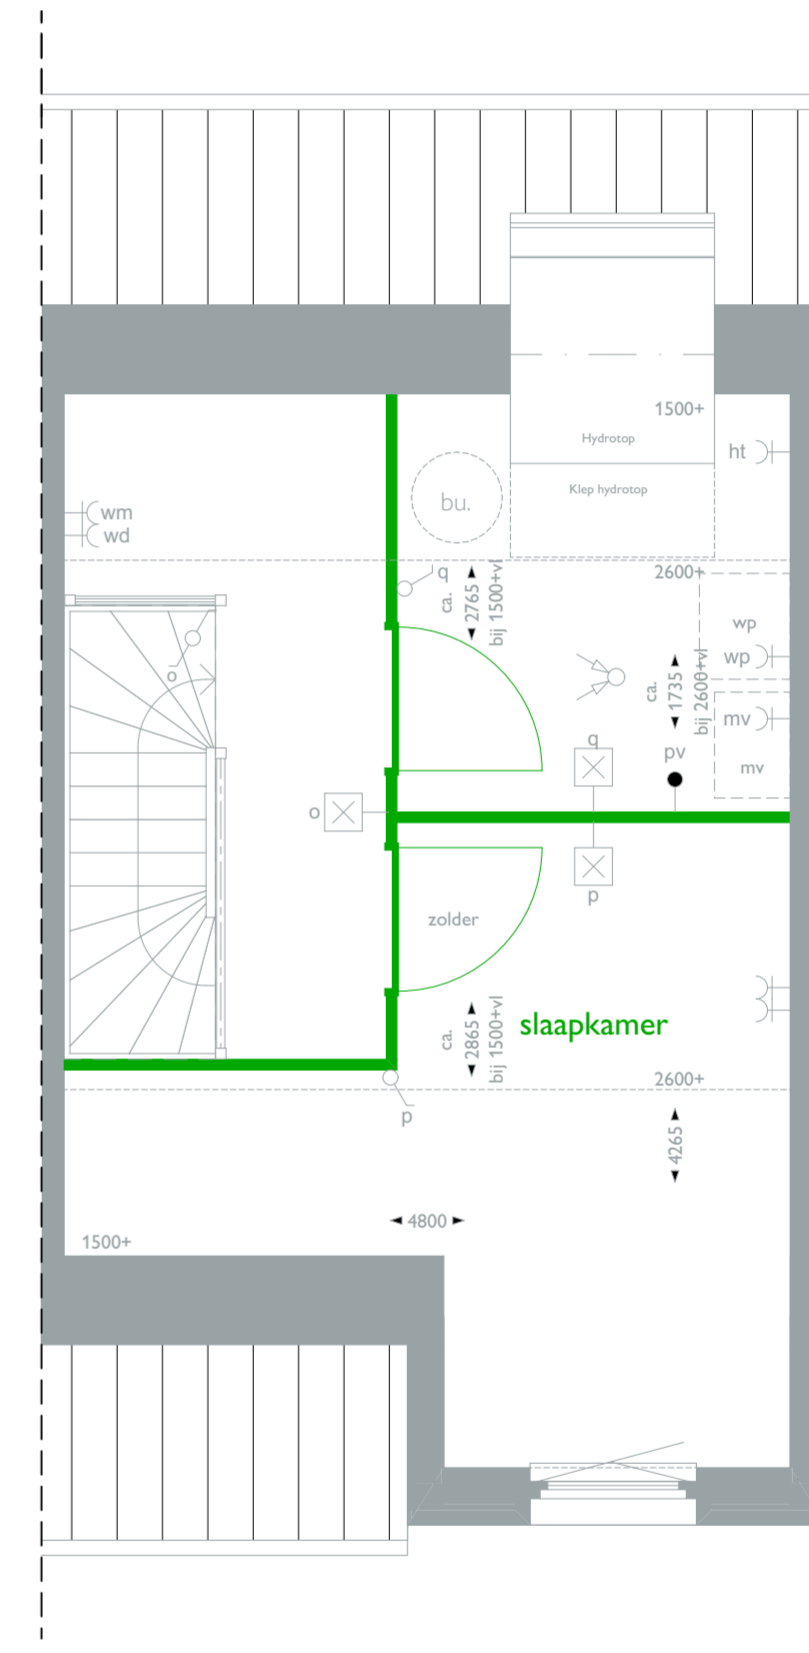

We bieden bij alle projecten de woningen in principe standaard de opties aan om de achter pui aan te passen:

- Spiegelen deur
- Dubbele deuren
- Schuifpui

00 begane grond

01 eerste verdieping

02 zolder

Optietekening bouwnummer 08

Voorgevel

Achtergevel

Doorsnede

Optietekening bouwnummer 08

Renvooi

	mechanische ventilatiebox	*	letselwerend glas
	positie warmtepomp	t.r.	technische ruimte
	buffervat		bel
	radiator, elektrisch incl. wandcontactdoos		drukknop bel
	rookmelder (aangesloten op lichtnet)		wandlichtpunt
	verdeler vloerverwarming incl. wcd		plafondlichtpunt
	meterkast		wandlichtpunt met armatuur
	matomranding		schakelaar - enkelpolig
	fonteintje		schakelaar - wissel
	wastafel		schakelaar - serie
	wandcloset		wandcontactdoos - enkel
	douchehoek		wandcontactdoos - dubbel
	afzuigpunt mv		wandcontactdoos - wasmachine
			wandcontactdoos - wasdroger
			wandcontactdoos - afzuigkap
			wandcontactdoos - koelkast
			wandcontactdoos - vaatwasser
			wandcontactdoos - magnetron
			wandcontactdoos - waterdicht
			aansluitpunt kooktoestel perilex (2x230V)
			loze leiding - telefoon / CAi / data
			thermostaat
			sensor mechanische ventilatie
			aansluitpunt mechanische ventilatiebox
			aansluitpunt PV installatie
			aansluitpunt warmtepomp
			aansluitpunt warmteterugwinning
			aansluitpunt vloerverwarming

Optietekening bouwnummer 08