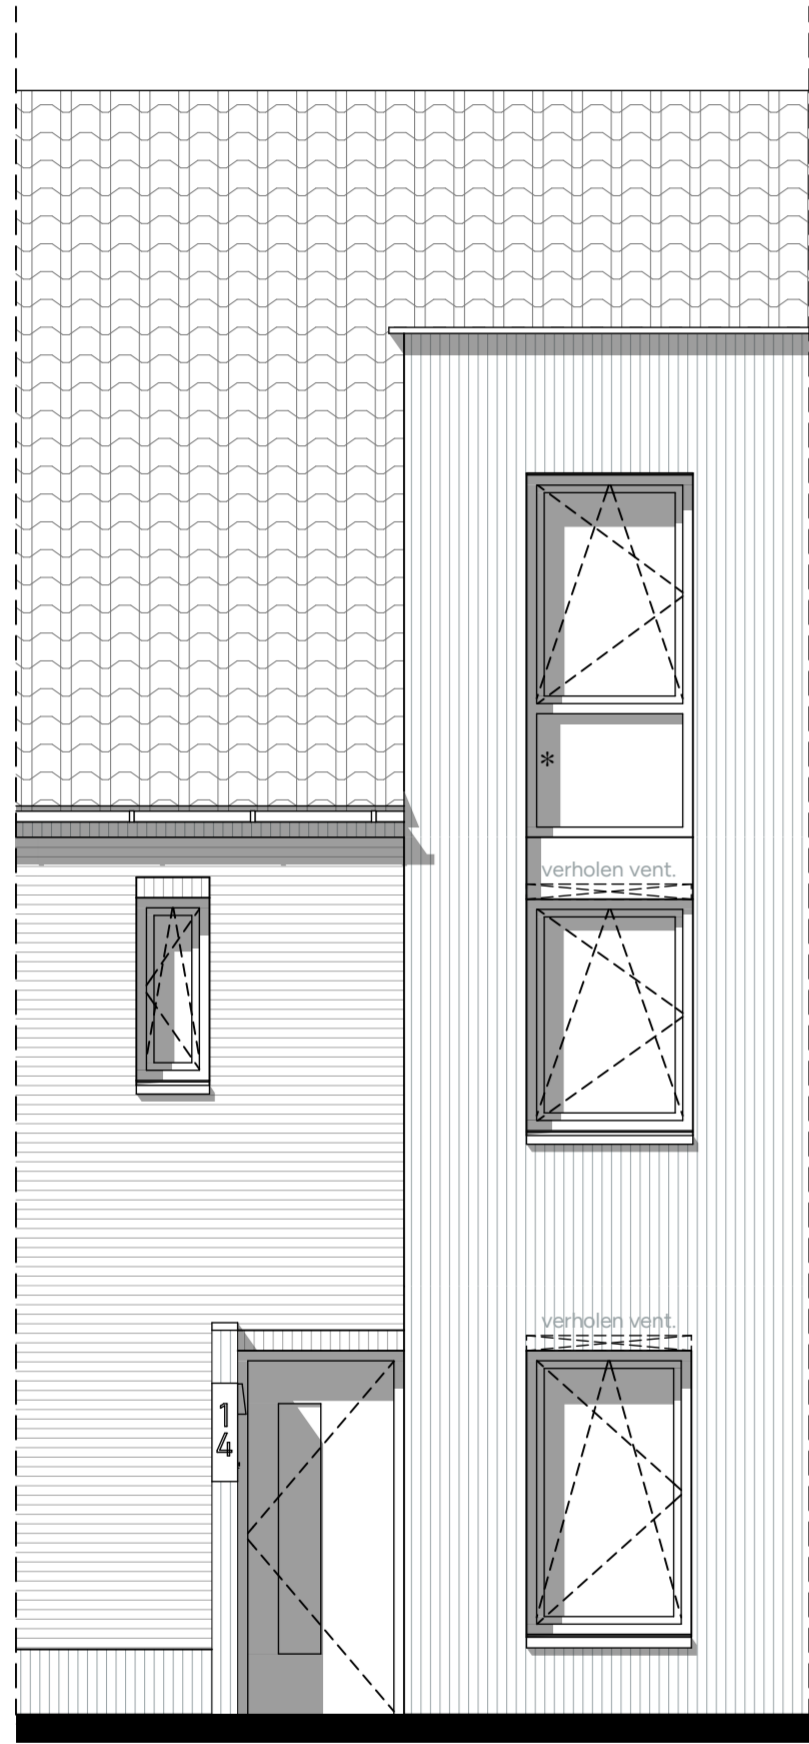

We bieden bij alle projecten de woningen in principe standaard de opties aan om de achter pui aan te passen:

- Spiegelen deur
- Dubbele deuren
- Schuifpui

00 begane grond

01 eerste verdieping

02 zolder

Optietekening bouwnummer 08

Voorgevel

Achtergevel

Doorsnede

Optietekening bouwnummer 08

Renvooi

	mechanische ventilatiebox	*	letselwerend glas
	positie warmtepomp	t.r.	technische ruimte
	buffervat		bel
	radiator, elektrisch incl. wandcontactdoos		drukknop bel
	rookmelder (aangesloten op lichtnet)		wandlichtpunt
	verdeler vloerverwarming incl. wcd		plafondlichtpunt
	meterkast		wandlichtpunt met armatuur
	matomranding		schakelaar - enkelpolig
	fonteintje		schakelaar - wissel
	wastafel		schakelaar - serie
	wandcloset		wandcontactdoos - enkel
	douchehoek		wandcontactdoos - dubbel
	afzuigpunt mv		wandcontactdoos - wasmachine
			wandcontactdoos - wasdroger
			wandcontactdoos - afzuigkap
			wandcontactdoos - koelkast
			wandcontactdoos - vaatwasser
			wandcontactdoos - magnetron
			wandcontactdoos - waterdicht
			aansluitpunt kooktoestel perilex (2x230V)
			loze leiding - telefoon / CAi / data
			thermostaat
			sensor mechanische ventilatie
			aansluitpunt mechanische ventilatiebox
			aansluitpunt PV installatie
			aansluitpunt warmtepomp
			aansluitpunt warmteterugwinning
			aansluitpunt vloerverwarming

Optietekening bouwnummer 08