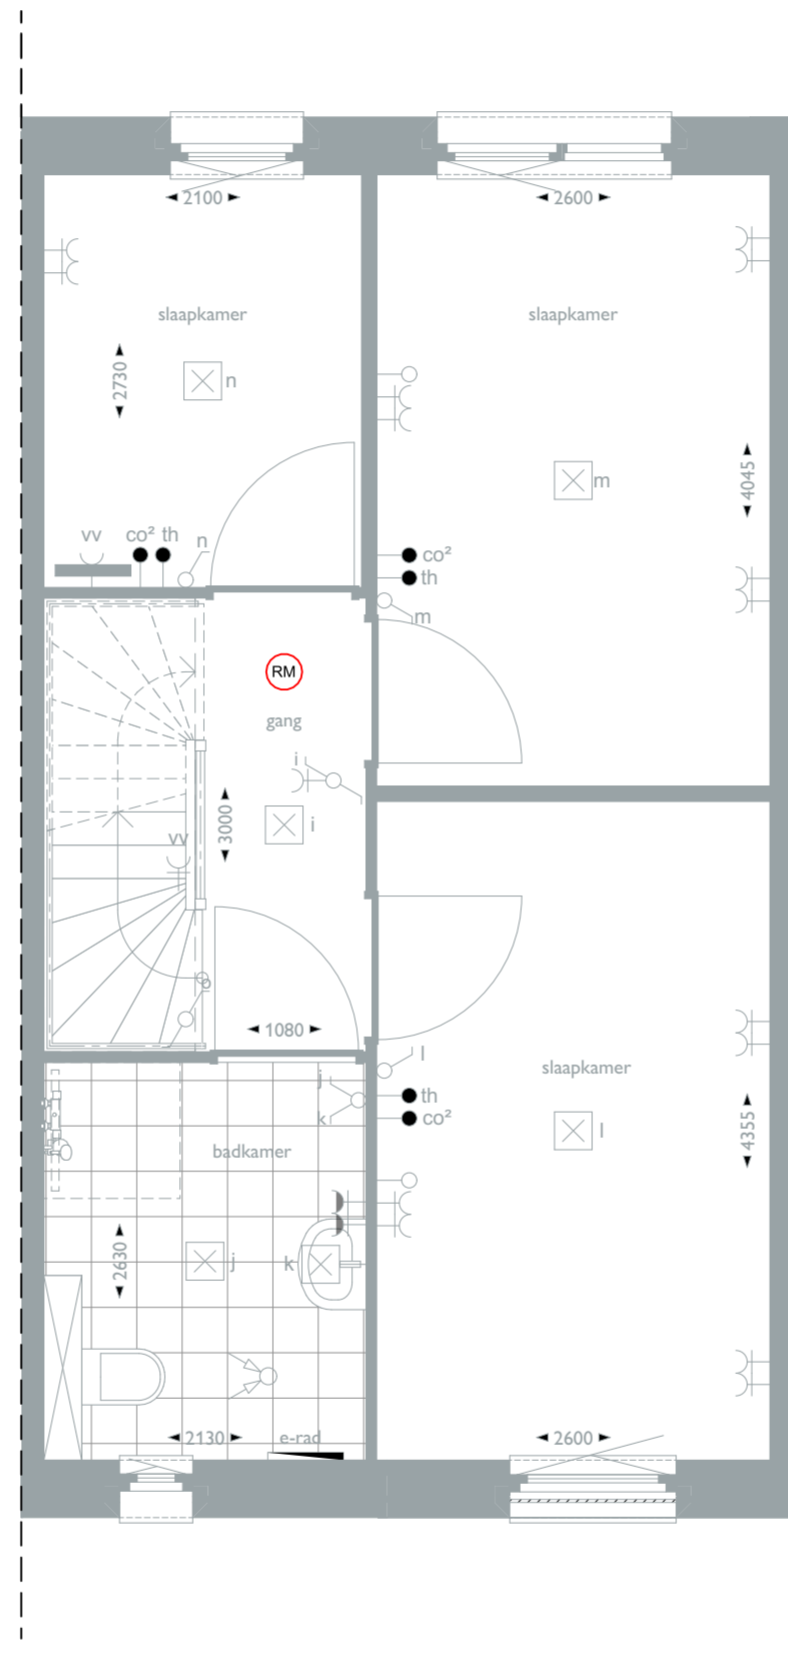

We bieden bij alle projecten de woningen in principe standaard de opties aan om de achter pui aan te passen:

- Spiegelen deur
- Dubbele deuren
- Schuifpui

00 begane grond

01 eerste verdieping

02 zolder

Optietekening bouwnummer 08

Voorgevel

Achtergevel

Doorsnede

Optietekening bouwnummer 08

Renvooi

	mechanische ventilatiebox	*	letselwerend glas
	positie warmtepomp	t.r.	technische ruimte
	buffervat		bel
	radiator, elektrisch incl. wandcontactdoos		drukknop bel
	rookmelder (aangesloten op lichtnet)		wandlichtpunt
	verdeler vloerverwarming incl. wcd		plafondlichtpunt
	meterkast		wandlichtpunt met armatuur
	matomranding		schakelaar - enkelpolig
	fonteintje		schakelaar - wissel
	wastafel		schakelaar - serie
	wandcloset		wandcontactdoos - enkel
	douchehoek		wandcontactdoos - dubbel
	afzuigpunt mv		wandcontactdoos - wasmachine
			wandcontactdoos - wasdroger
			wandcontactdoos - afzuigkap
			wandcontactdoos - koelkast
			wandcontactdoos - vaatwasser
			wandcontactdoos - magnetron
			wandcontactdoos - waterdicht
			aansluitpunt kooktoestel perilex (2x230V)
			loze leiding - telefoon / CAi / data
			thermostaat
			sensor mechanische ventilatie
			aansluitpunt mechanische ventilatiebox
			aansluitpunt PV installatie
			aansluitpunt warmtepomp
			aansluitpunt warmteterugwinning
			aansluitpunt vloerverwarming

Optietekening bouwnummer 08