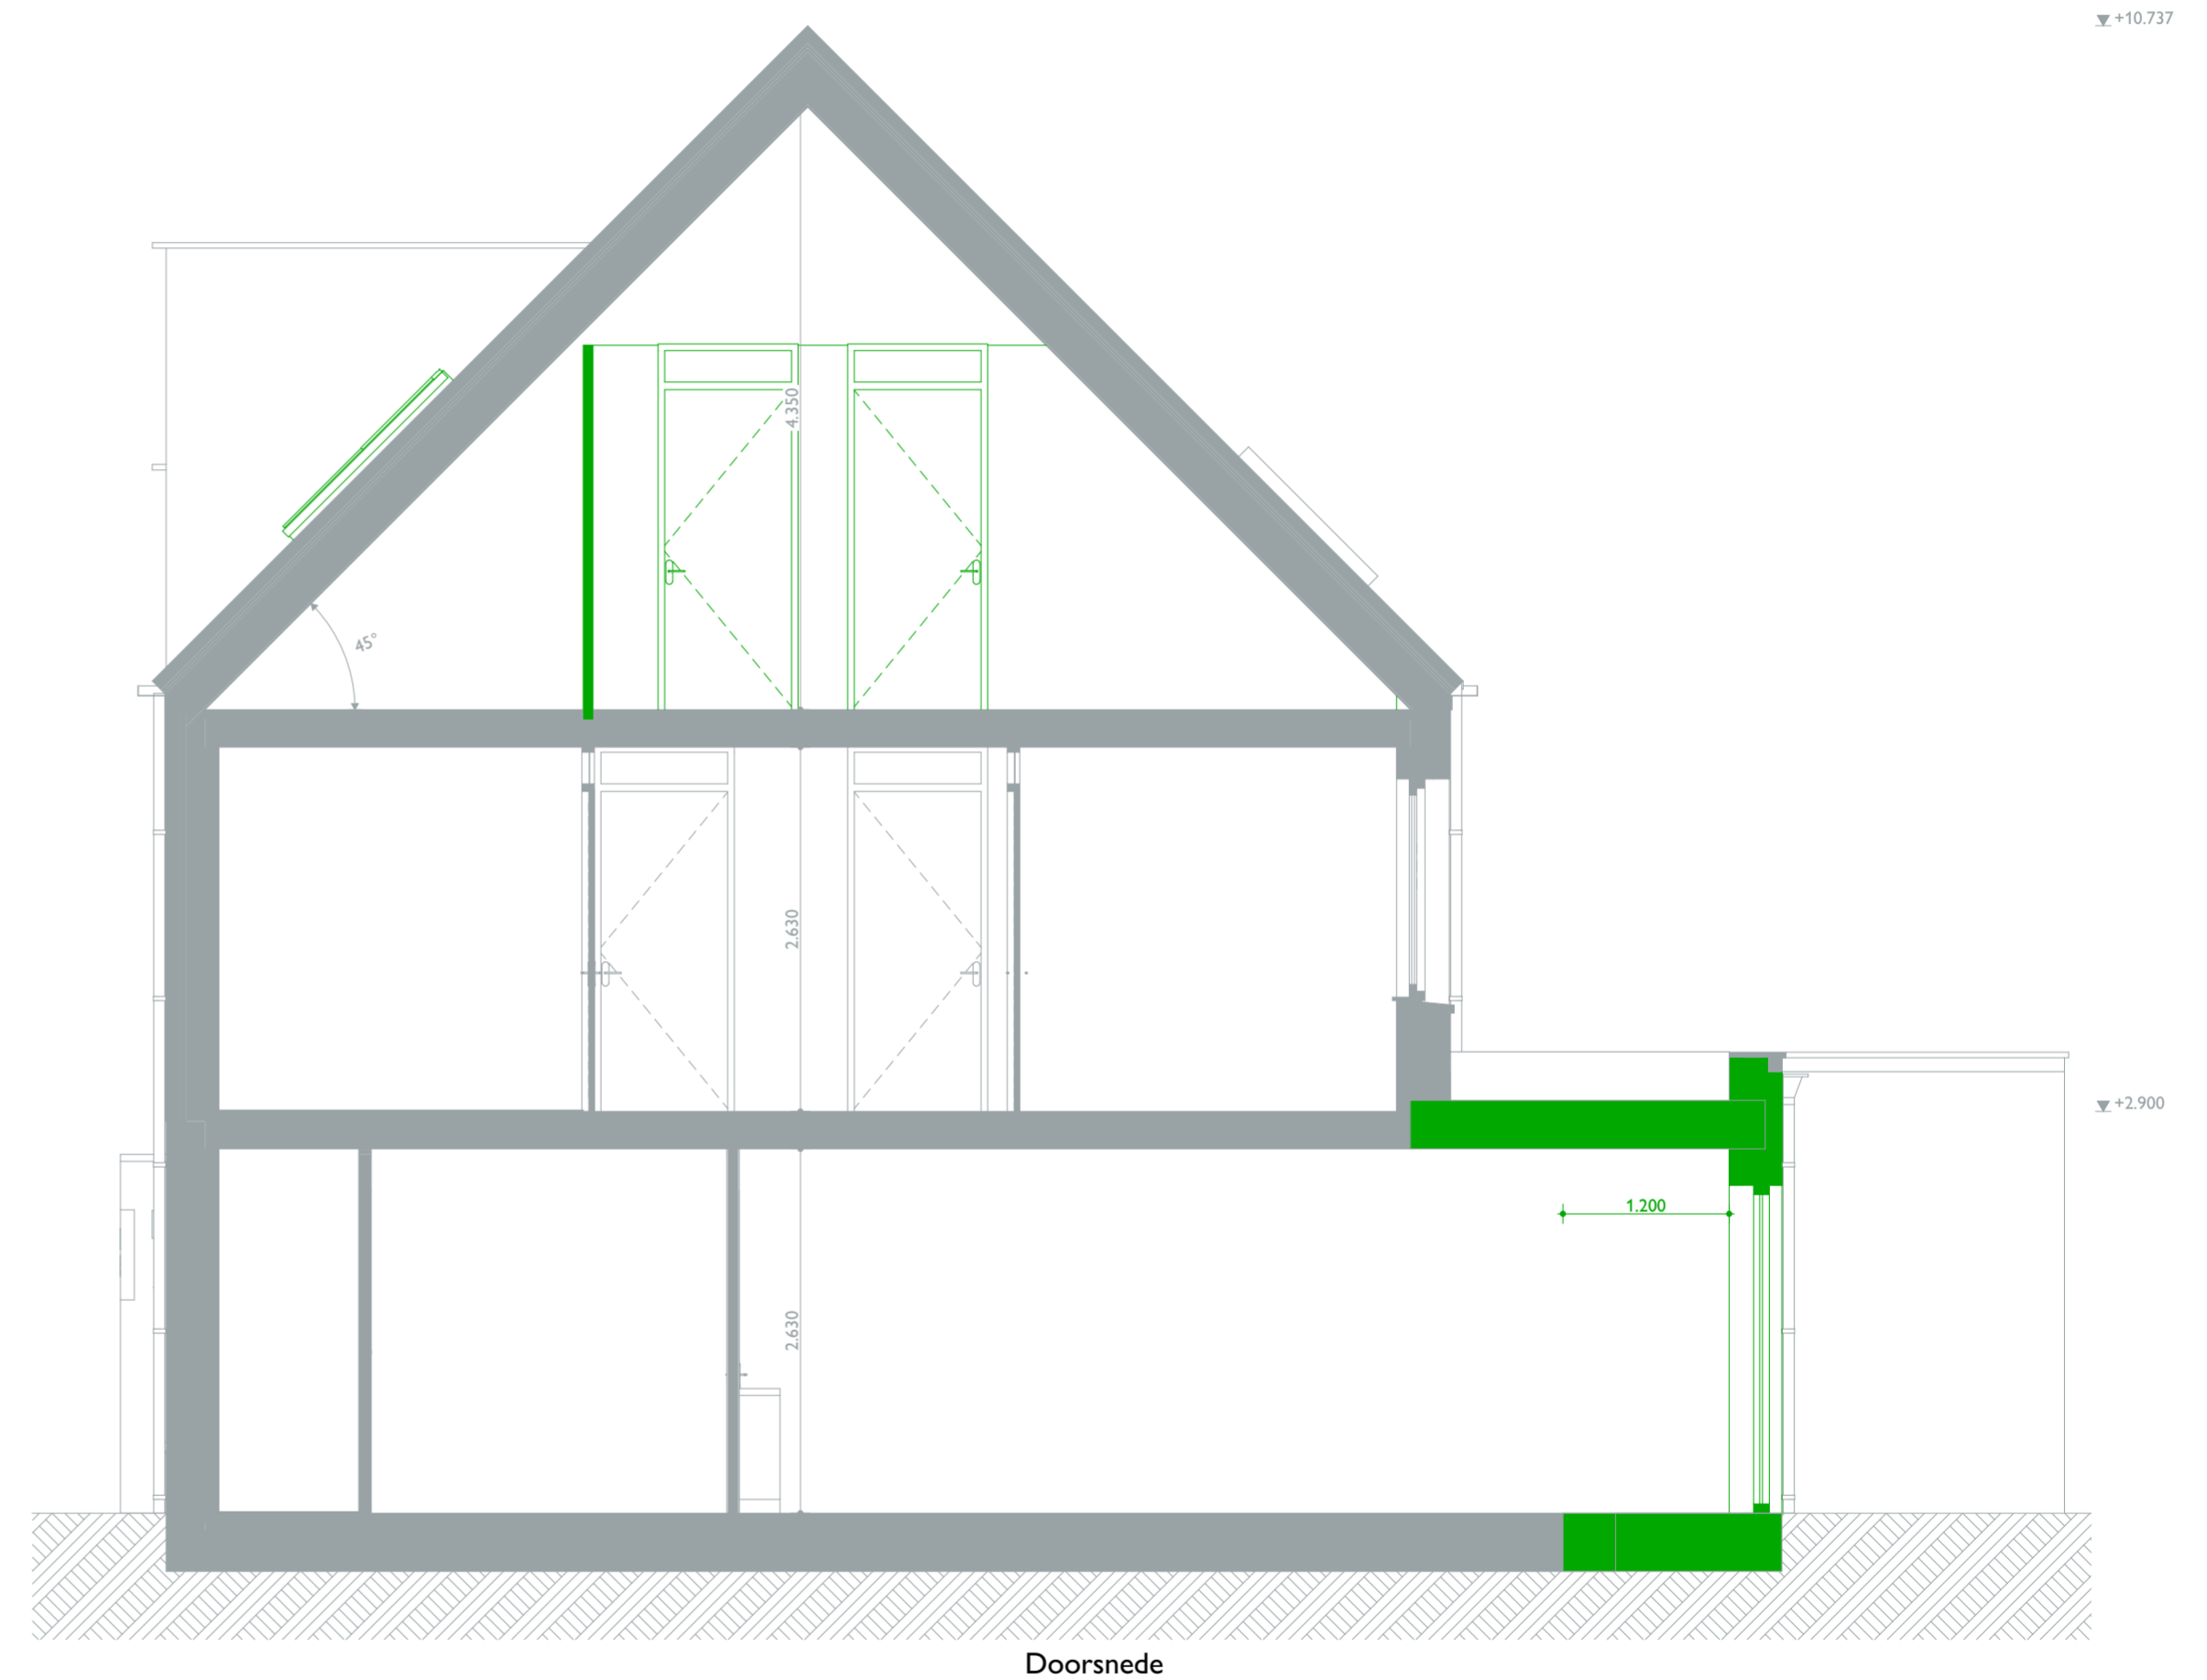

Vorgevel

Rechtergevel

De getekende optietekening voor bouwnummer 07 geldt ook voor  
bouwnummer 12, maar dan in spiegelbeeld.

De getekende optietekening voor bouwnummer 07 geldt ook voor bouwnummer 12, maar dan in spiegelbeeld.

# Renvooi

	mechanische ventilatiebox	*	letselwerend glas
	positie warmtepomp	t.r.	technische ruimte
	buffervat		bel
	radiator, elektrisch incl. wandcontactdoos		drukknop bel
	rookmelder (aangesloten op lichtnet)		wandlichtpunt
	verdeler vloerverwarming incl. wcd		plafondlichtpunt
	meterkast		wandlichtpunt met armatuur
	matomranding		schakelaar - enkelpolig
	fonteintje		schakelaar - wissel
	wastafel		schakelaar - serie
	wandcloset		wandcontactdoos - enkel
	douchehoek		wandcontactdoos - dubbel
	afzuigpunt mv		wm wandcontactdoos - wasmachine
			wd wandcontactdoos - wasdroger
			ak wandcontactdoos - afzuigkap
			kk wandcontactdoos - koelkast
			vw wandcontactdoos - vaatwasser
			mag wandcontactdoos - magnetron
			wandcontactdoos - waterdicht
			ek aansluitpunt kooktoestel perilex (2x230V)
			loze leiding - telefoon / CAi / data
			th thermostaat
			co2 sensor mechanische ventilatie
			mv aansluitpunt mechanische ventilatiebox
			pv aansluitpunt PV installatie
			wp aansluitpunt warmtepomp
			wrtw aansluitpunt warmteterugwinning
			vv aansluitpunt vloerverwarming

Optietekening bouwnummer 07 (en 12)