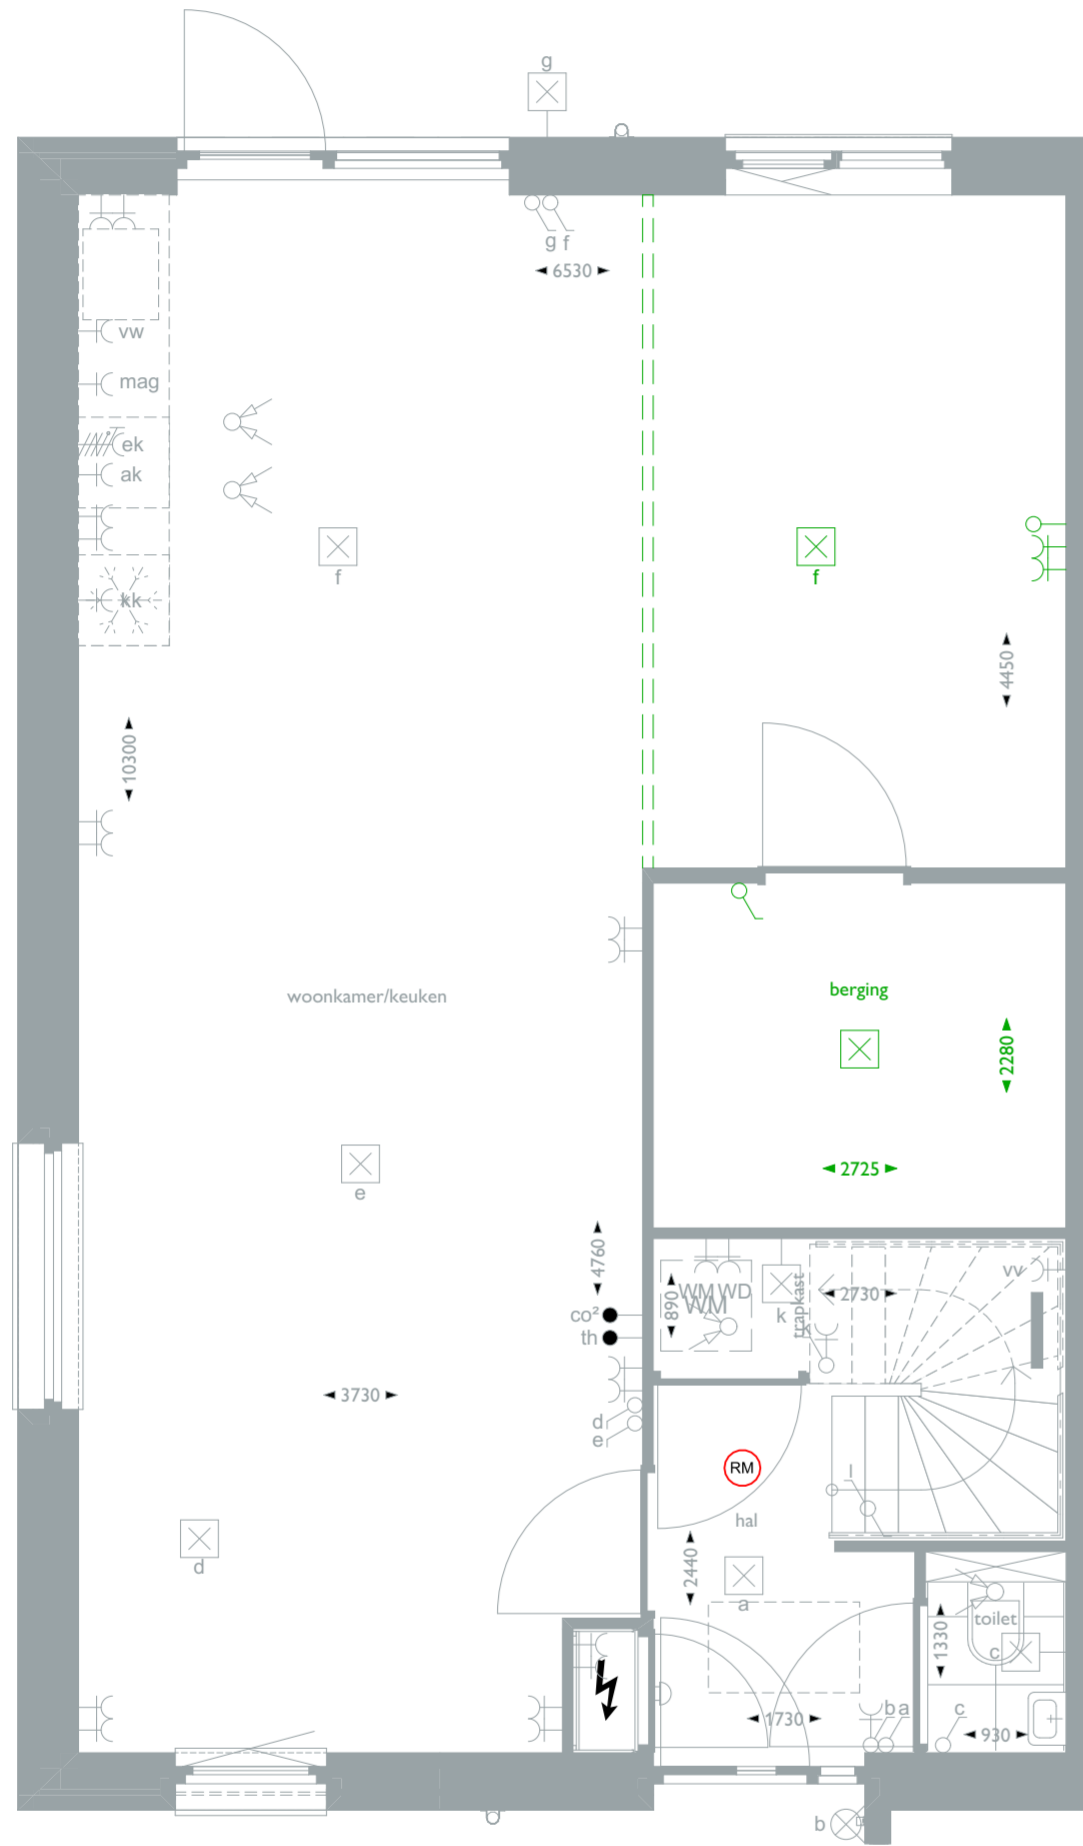

00 begane grond

01 eerste verdieping

02 vleringzolder

De getekende optietekening voor bouwnummer 01 geldt ook voor bouwnummer 06, maar dan in spiegelbeeld.

00 begane grond

01 eerste verdieping

02 vlieringzolder

De getekende optietekening voor bouwnummer 01 geldt ook voor bouwnummer 06, maar dan in spiegelbeeld.

00 begane grond

01 eerste verdieping

02 vlieringzolder

De getekende optietekening voor bouwnummer 01 geldt ook voor bouwnummer 06, maar dan in spiegelbeeld.

Voorgevel

Achtergevel

De getekende optietekening voor bouwnummer 01 geldt ook voor bouwnummer 06, maar dan in spiegelbeeld.

Optietekening bouwnummer 01 (en 06)

Voor- en achtergevel  
22-06-2026

1:50

Linkergevel

Doorsnede

De getekende optietekening voor bouwnummer 01 geldt ook voor bouwnummer 06, maar dan in spiegelbeeld.

Optietekening bouwnummer 01 (en 06)

Zijgevel en doorsnede  
22-06-2026

150