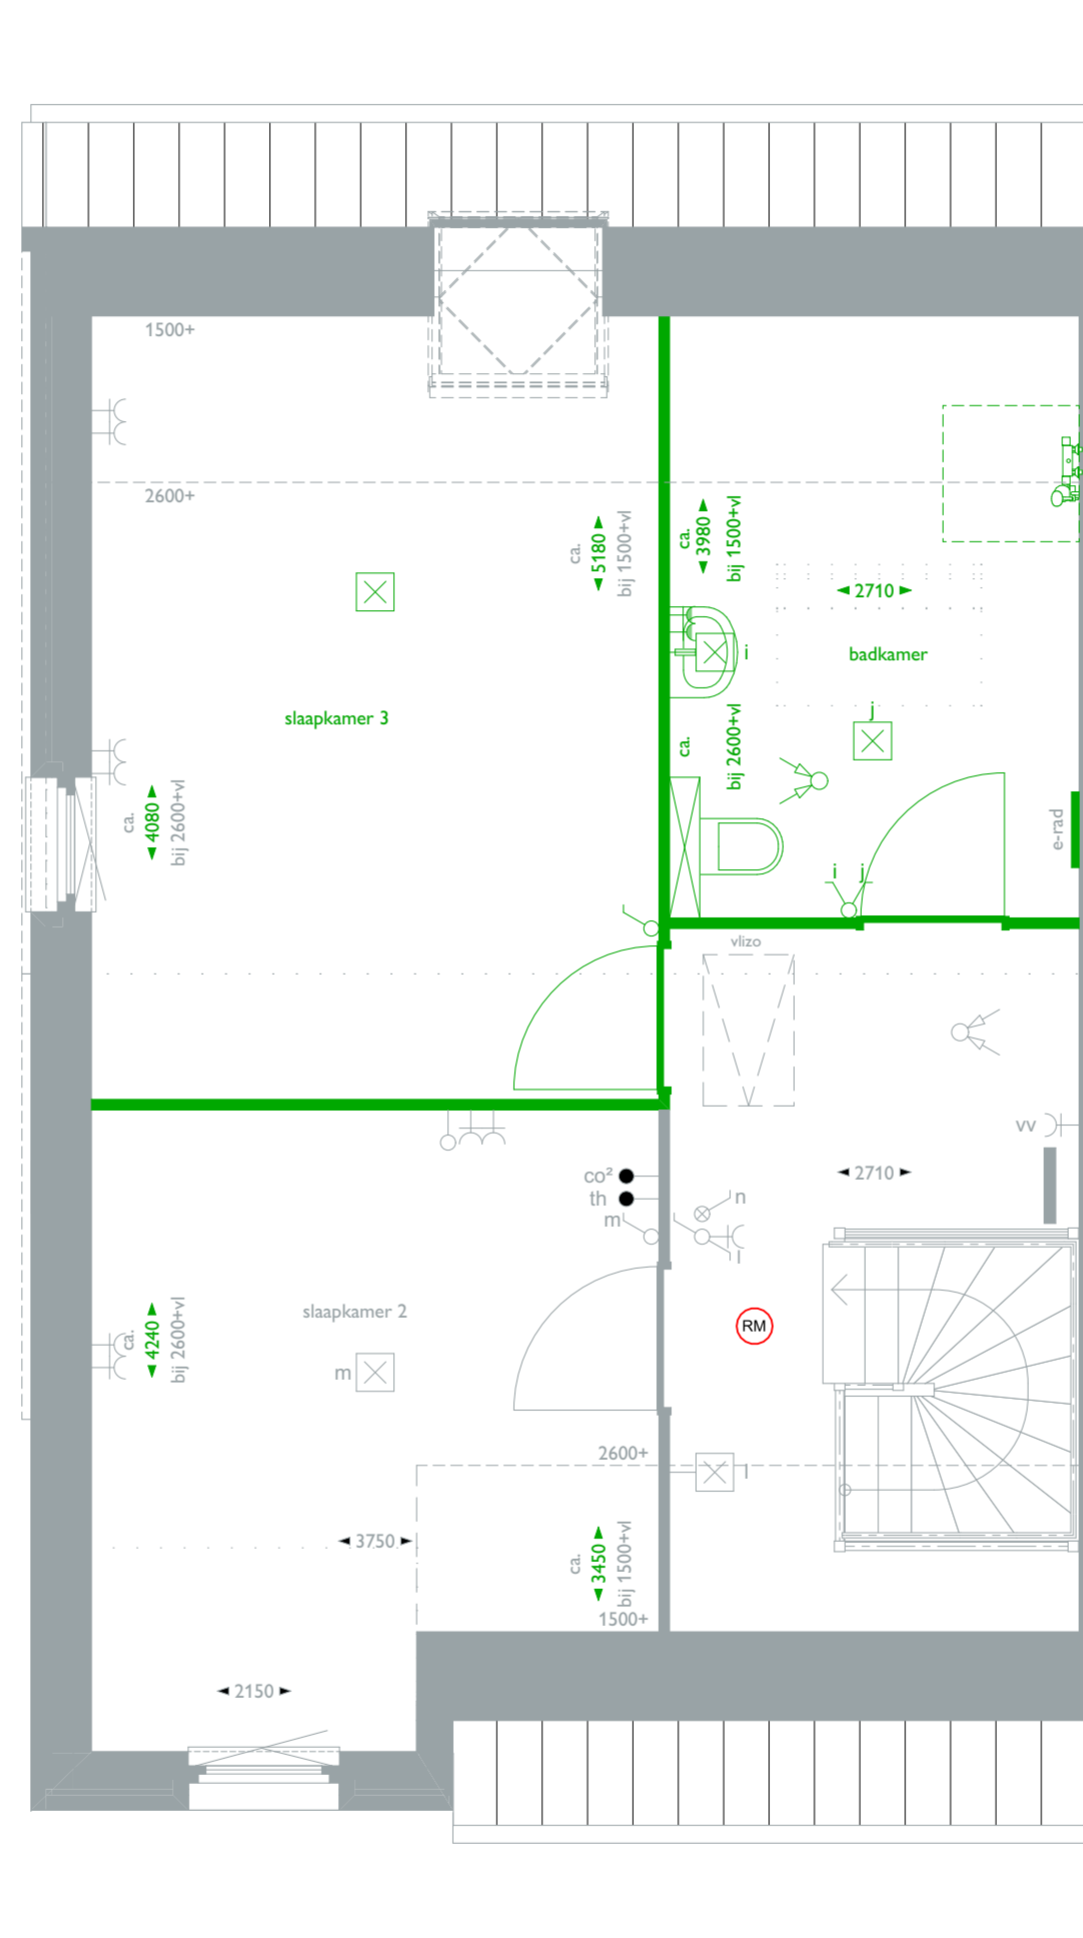

00 begane grond

01 eerste verdieping

02 vleringzolder

De getekende optietekening voor bouwnummer 01 geldt ook voor bouwnummer 06, maar dan in spiegelbeeld.

00 begane grond

01 eerste verdieping

02 vlieringzolder

De getekende optietekening voor bouwnummer 01 geldt ook voor bouwnummer 06, maar dan in spiegelbeeld.

00 begane grond

01 eerste verdieping

02 vlieringzolder

De getekende optietekening voor bouwnummer 01 geldt ook voor bouwnummer 06, maar dan in spiegelbeeld.

Voorgevel

Achtergevel

De getekende optietekening voor bouwnummer 01 geldt ook voor bouwnummer 06, maar dan in spiegelbeeld.

Optietekening bouwnummer 01 (en 06)

Voor- en achtergevel  
22-06-2026

1:50

Linkergevel

Doorsnede

De getekende optietekening voor bouwnummer 01 geldt ook voor bouwnummer 06, maar dan in spiegelbeeld.

Optietekening bouwnummer 01 (en 06)

Zijgevel en doorsnede  
22-06-2026

150