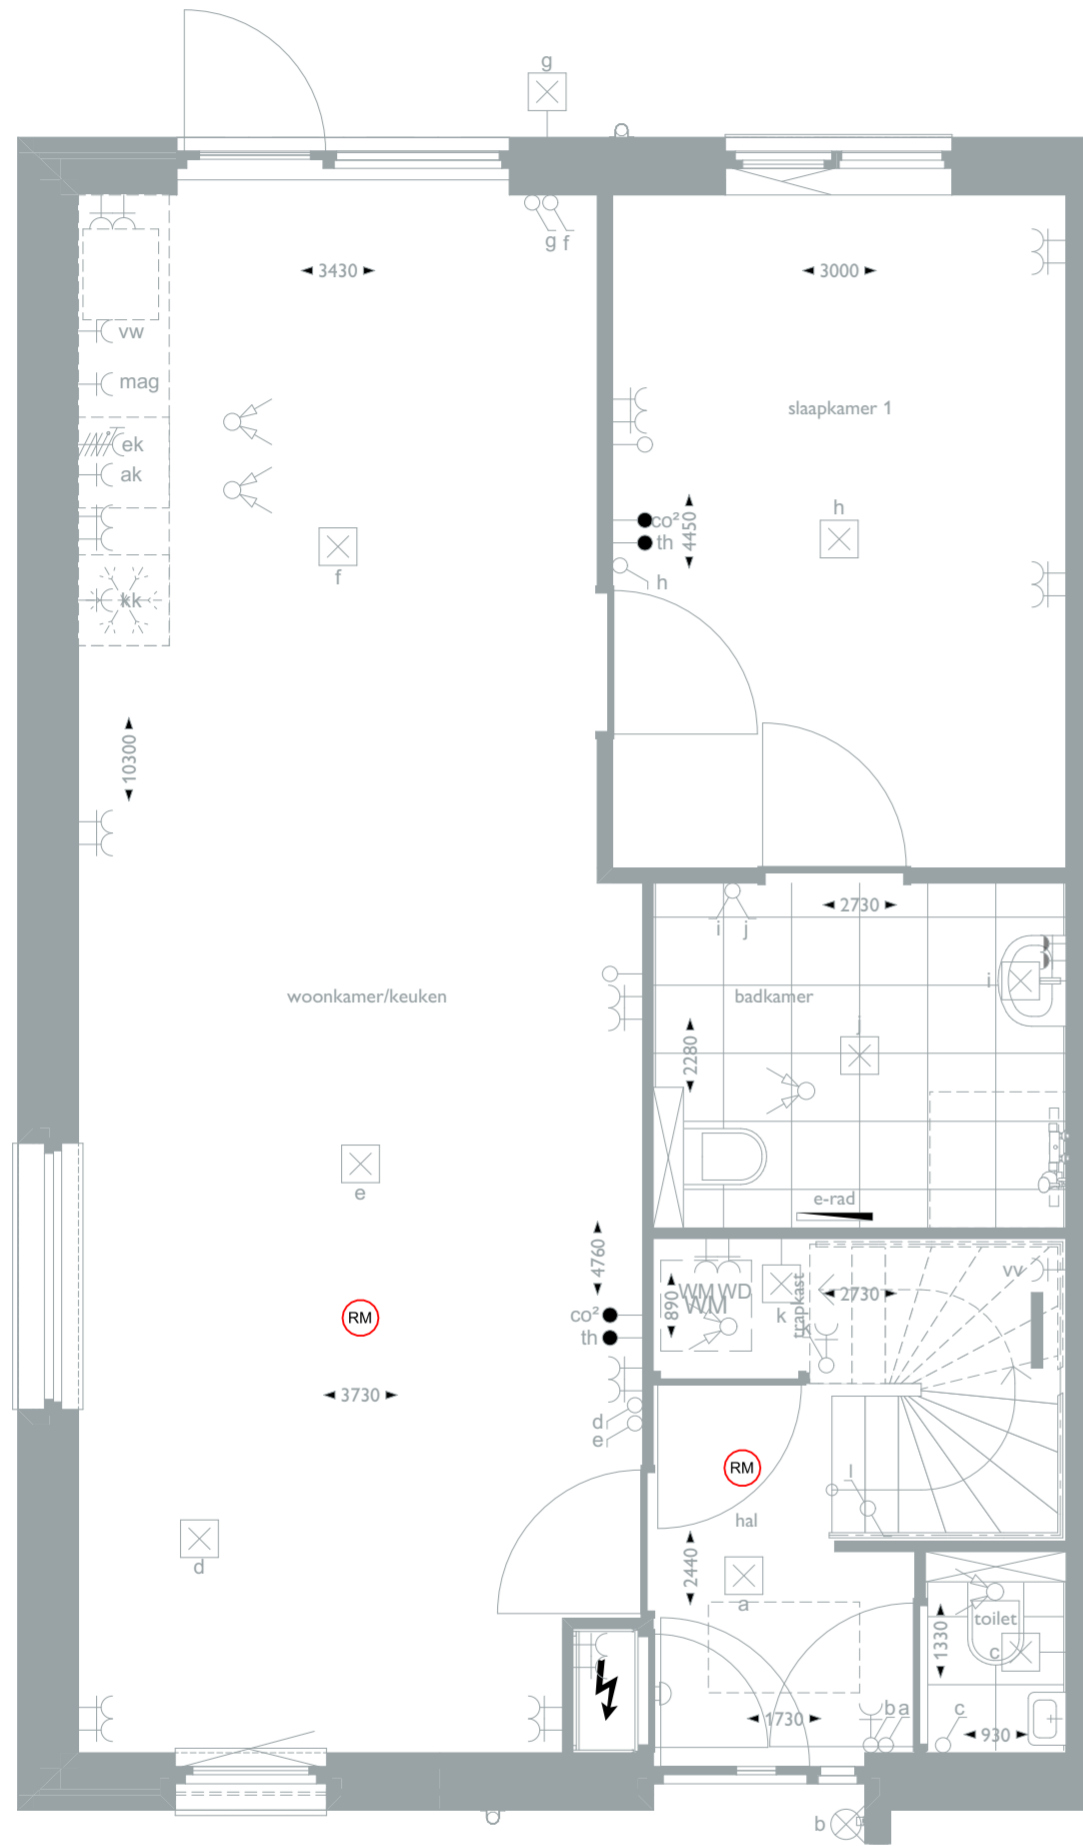

00 begane grond

01 eerste verdieping

02 vleringzolder

De getekende optietekening voor bouwnummer 01 geldt ook voor bouwnummer 06, maar dan in spiegelbeeld.

00 begane grond

01 eerste verdieping

02 vlieringzolder

De getekende optietekening voor bouwnummer 01 geldt ook voor bouwnummer 06, maar dan in spiegelbeeld.

00 begane grond

01 eerste verdieping

02 vlieringzolder

De getekende optietekening voor bouwnummer 01 geldt ook voor bouwnummer 06, maar dan in spiegelbeeld.

Voorgevel

Achtergevel

De getekende optietekening voor bouwnummer 01 geldt ook voor bouwnummer 06, maar dan in spiegelbeeld.

Optietekening bouwnummer 01 (en 06)

Voor- en achtergevel  
22-06-2026

1:50

Linkergevel

Doorsnede

De getekende optietekening voor bouwnummer 01 geldt ook voor bouwnummer 06, maar dan in spiegelbeeld.

Optietekening bouwnummer 01 (en 06)

Zijgevel en doorsnede  
22-06-2026

150