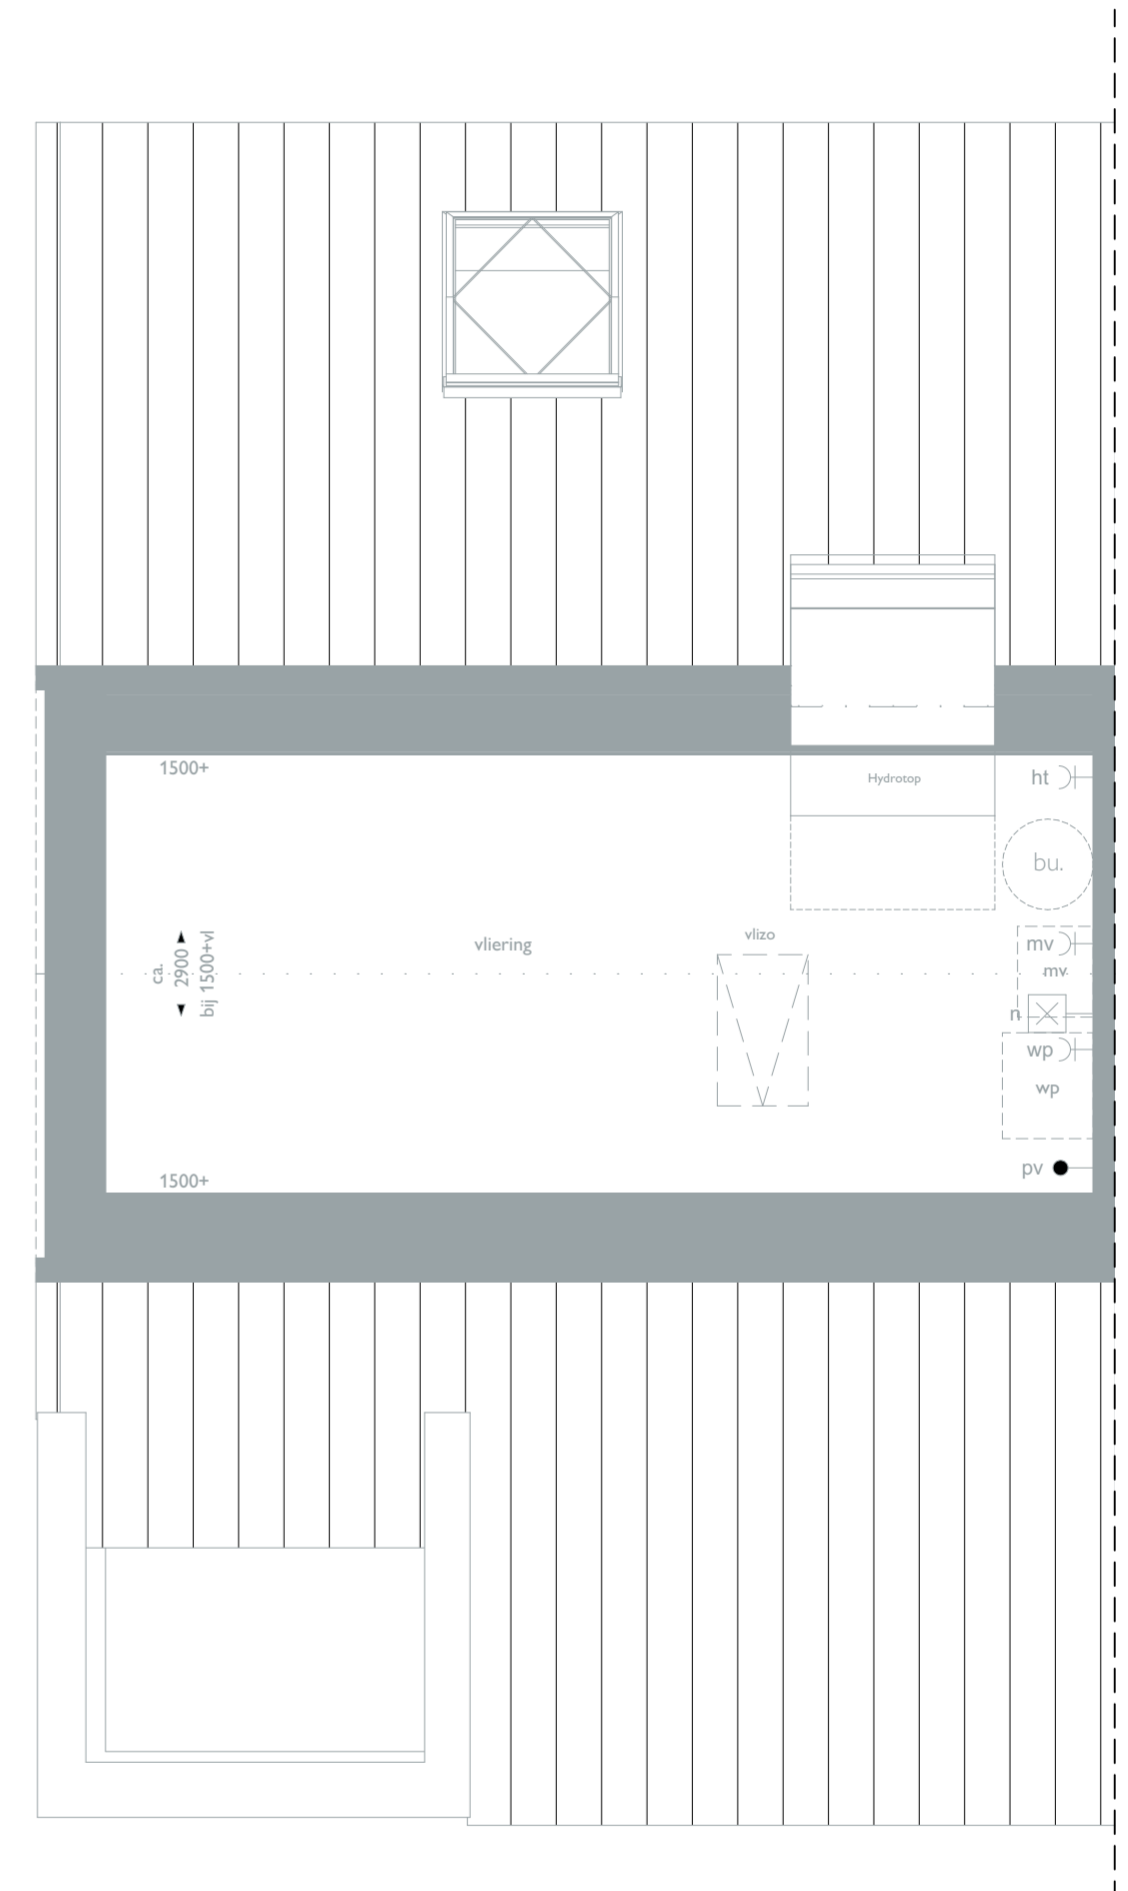

00 begane grond

01 eerste verdieping

02 vleringzolder

De getekende optietekening voor bouwnummer 01 geldt ook voor bouwnummer 06, maar dan in spiegelbeeld.

00 begane grond

01 eerste verdieping

02 vlieringzolder

De getekende optietekening voor bouwnummer 01 geldt ook voor bouwnummer 06, maar dan in spiegelbeeld.

00 begane grond

01 eerste verdieping

02 vlieringzolder

De getekende optietekening voor bouwnummer 01 geldt ook voor bouwnummer 06, maar dan in spiegelbeeld.

Voorgevel

Achtergevel

De getekende optietekening voor bouwnummer 01 geldt ook voor bouwnummer 06, maar dan in spiegelbeeld.

Optietekening bouwnummer 01 (en 06)

Voor- en achtergevel  
22-06-2026

1:50

Linkergevel

Doorsnede

De getekende optietekening voor bouwnummer 01 geldt ook voor bouwnummer 06, maar dan in spiegelbeeld.

Optietekening bouwnummer 01 (en 06)

Zijgevel en doorsnede  
22-06-2026

150