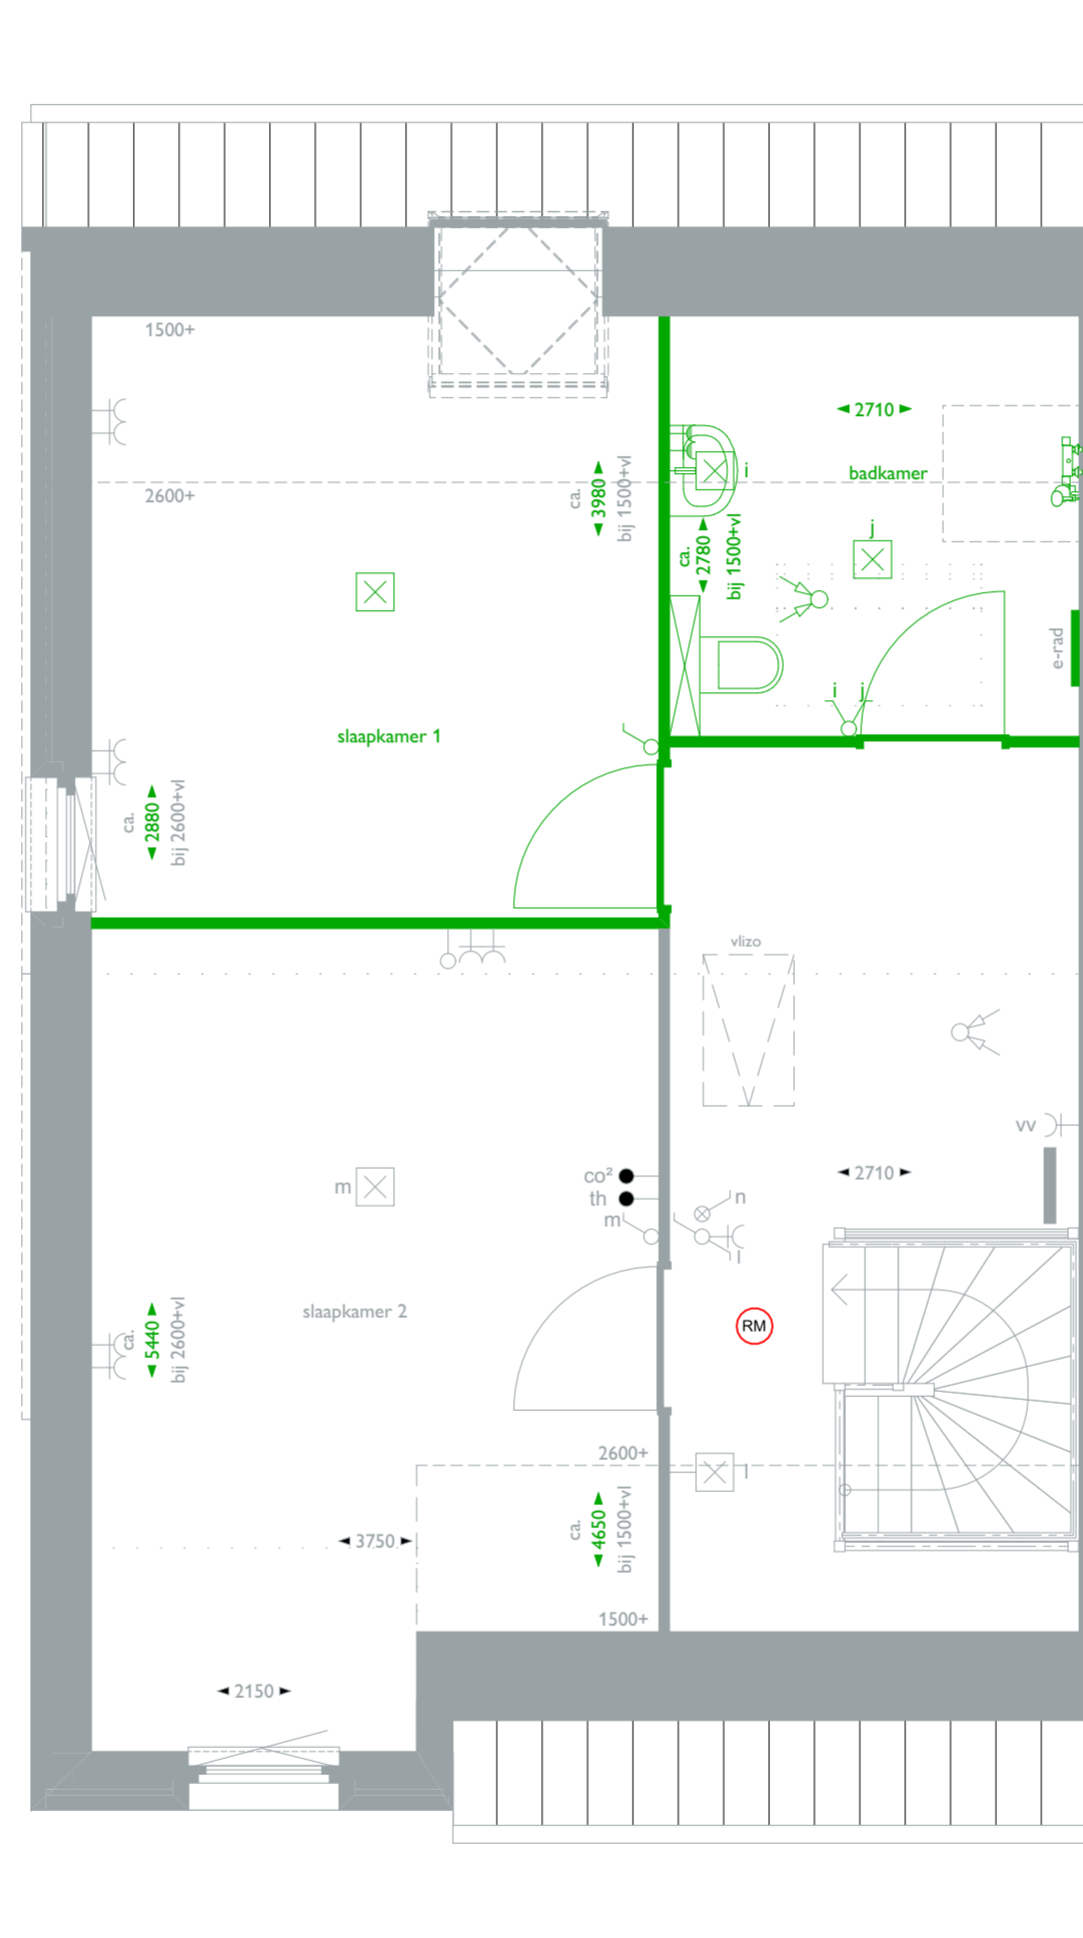

00 begane grond

01 eerste verdieping

02 vleringzolder

De getekende optietekening voor bouwnummer 01 geldt ook voor bouwnummer 06, maar dan in spiegelbeeld.

00 begane grond

01 eerste verdieping

02 vlieringzolder

De getekende optietekening voor bouwnummer 01 geldt ook voor bouwnummer 06, maar dan in spiegelbeeld.

00 begane grond

01 eerste verdieping

02 vlieringzolder

De getekende optietekening voor bouwnummer 01 geldt ook voor bouwnummer 06, maar dan in spiegelbeeld.

Voorgevel

Achtergevel

De getekende optietekening voor bouwnummer 01 geldt ook voor bouwnummer 06, maar dan in spiegelbeeld.

Optietekening bouwnummer 01 (en 06)

Voor- en achtergevel  
22-06-2026

1:50

Linkergevel

Doorsnede

De getekende optietekening voor bouwnummer 01 geldt ook voor bouwnummer 06, maar dan in spiegelbeeld.

Optietekening bouwnummer 01 (en 06)

Zijgevel en doorsnede  
22-06-2026

150