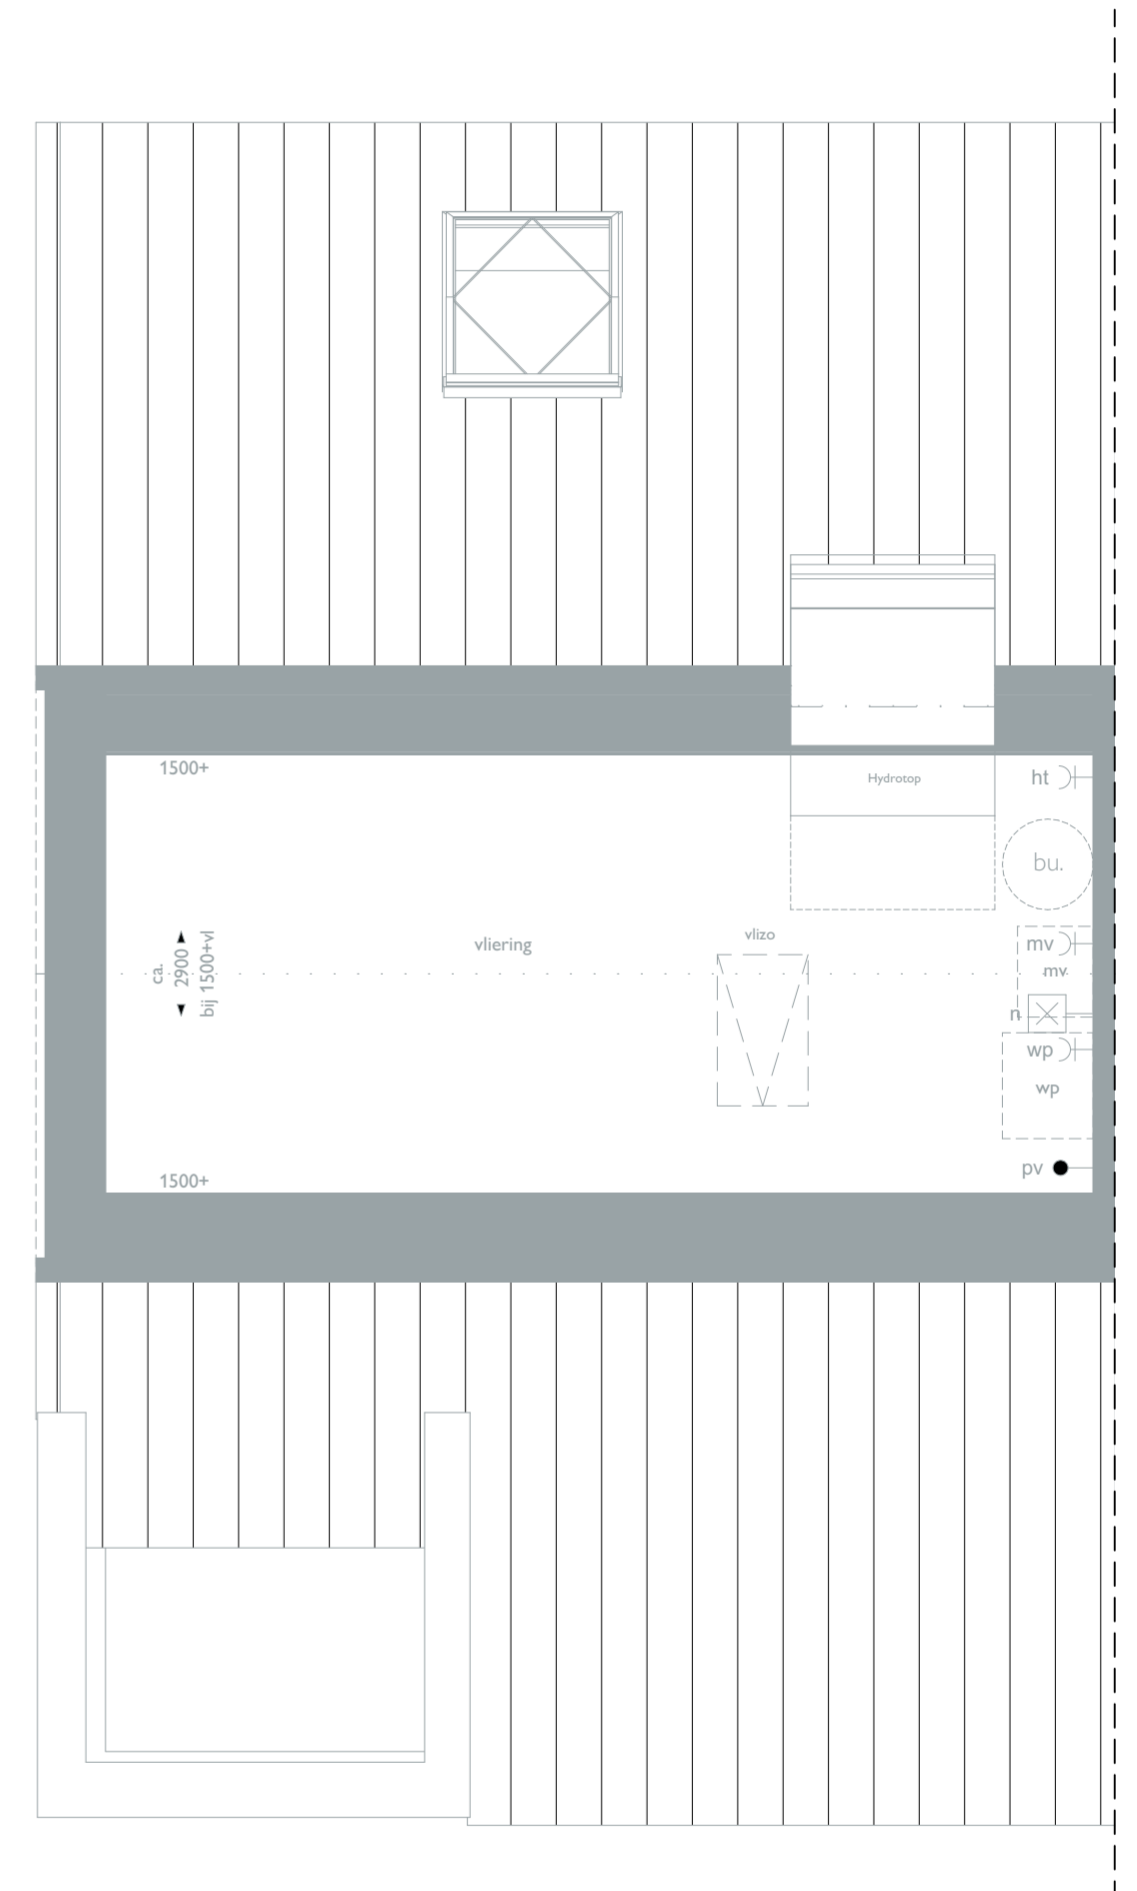

00 begane grond

01 eerste verdieping

02 vleringzolder

De getekende optietekening voor bouwnummer 01 geldt ook voor bouwnummer 06, maar dan in spiegelbeeld.

00 begane grond

01 eerste verdieping

02 vlieringzolder

De getekende optietekening voor bouwnummer 01 geldt ook voor bouwnummer 06, maar dan in spiegelbeeld.

00 begane grond

01 eerste verdieping

02 vlieringzolder

De getekende optietekening voor bouwnummer 01 geldt ook voor bouwnummer 06, maar dan in spiegelbeeld.

Voorgevel

Achtergevel

De getekende optietekening voor bouwnummer 01 geldt ook voor bouwnummer 06, maar dan in spiegelbeeld.

Optietekening bouwnummer 01 (en 06)

Voor- en achtergevel  
22-06-2026

1:50

Linkergevel

Doorsnede

De getekende optietekening voor bouwnummer 01 geldt ook voor bouwnummer 06, maar dan in spiegelbeeld.

Optietekening bouwnummer 01 (en 06)

Zijgevel en doorsnede  
22-06-2026

150