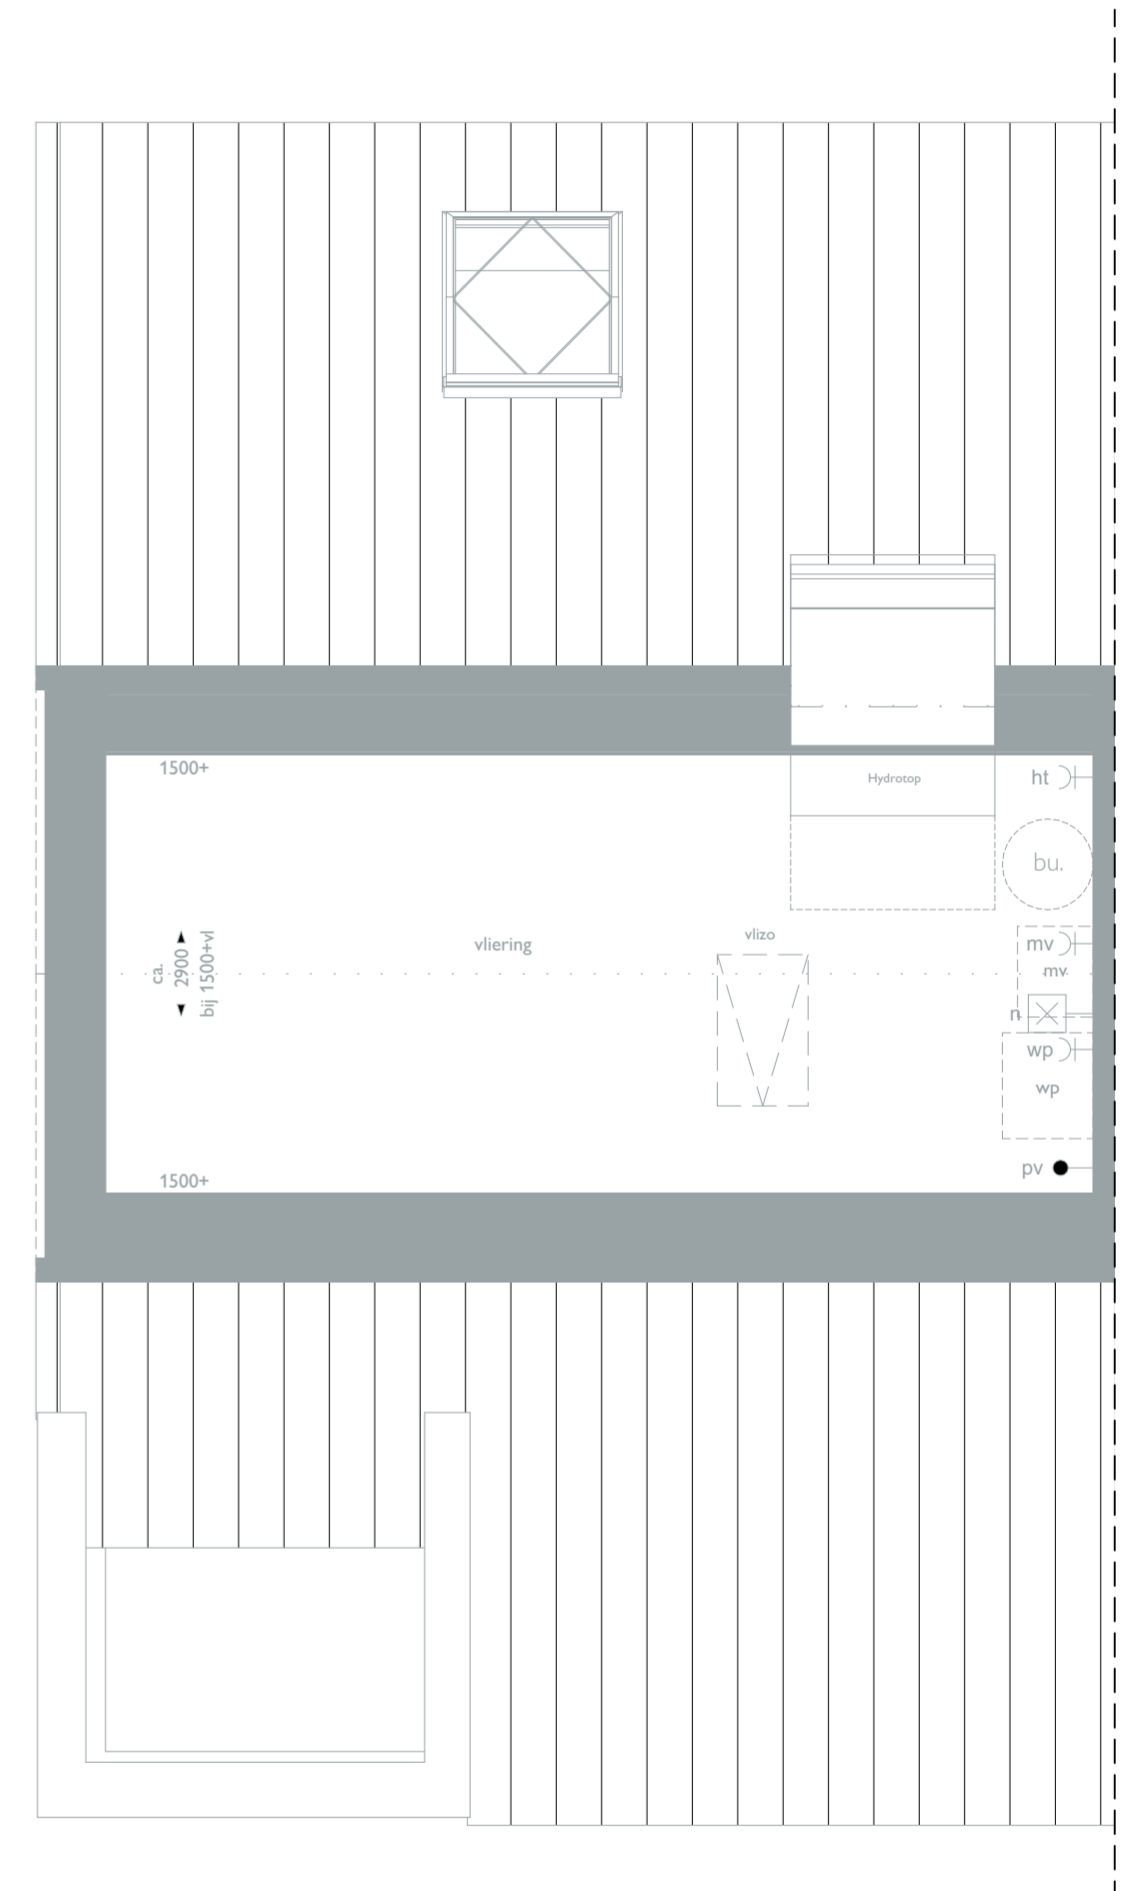

00 begane grond

01 eerste verdieping

02 vleringzolder

De getekende optietekening voor bouwnummer 01 geldt ook voor bouwnummer 06, maar dan in spiegelbeeld.

00 begane grond

01 eerste verdieping

02 vlieringzolder

De getekende optietekening voor bouwnummer 01 geldt ook voor bouwnummer 06, maar dan in spiegelbeeld.

00 begane grond

01 eerste verdieping

02 vlieringzolder

De getekende optietekening voor bouwnummer 01 geldt ook voor bouwnummer 06, maar dan in spiegelbeeld.

Voorgevel

Achtergevel

De getekende optietekening voor bouwnummer 01 geldt ook voor bouwnummer 06, maar dan in spiegelbeeld.

Optietekening bouwnummer 01 (en 06)

Voor- en achtergevel  
22-06-2026

1:50

Linkergevel

Doorsnede

De getekende optietekening voor bouwnummer 01 geldt ook voor bouwnummer 06, maar dan in spiegelbeeld.

Optietekening bouwnummer 01 (en 06)

Zijgevel en doorsnede  
22-06-2026

150