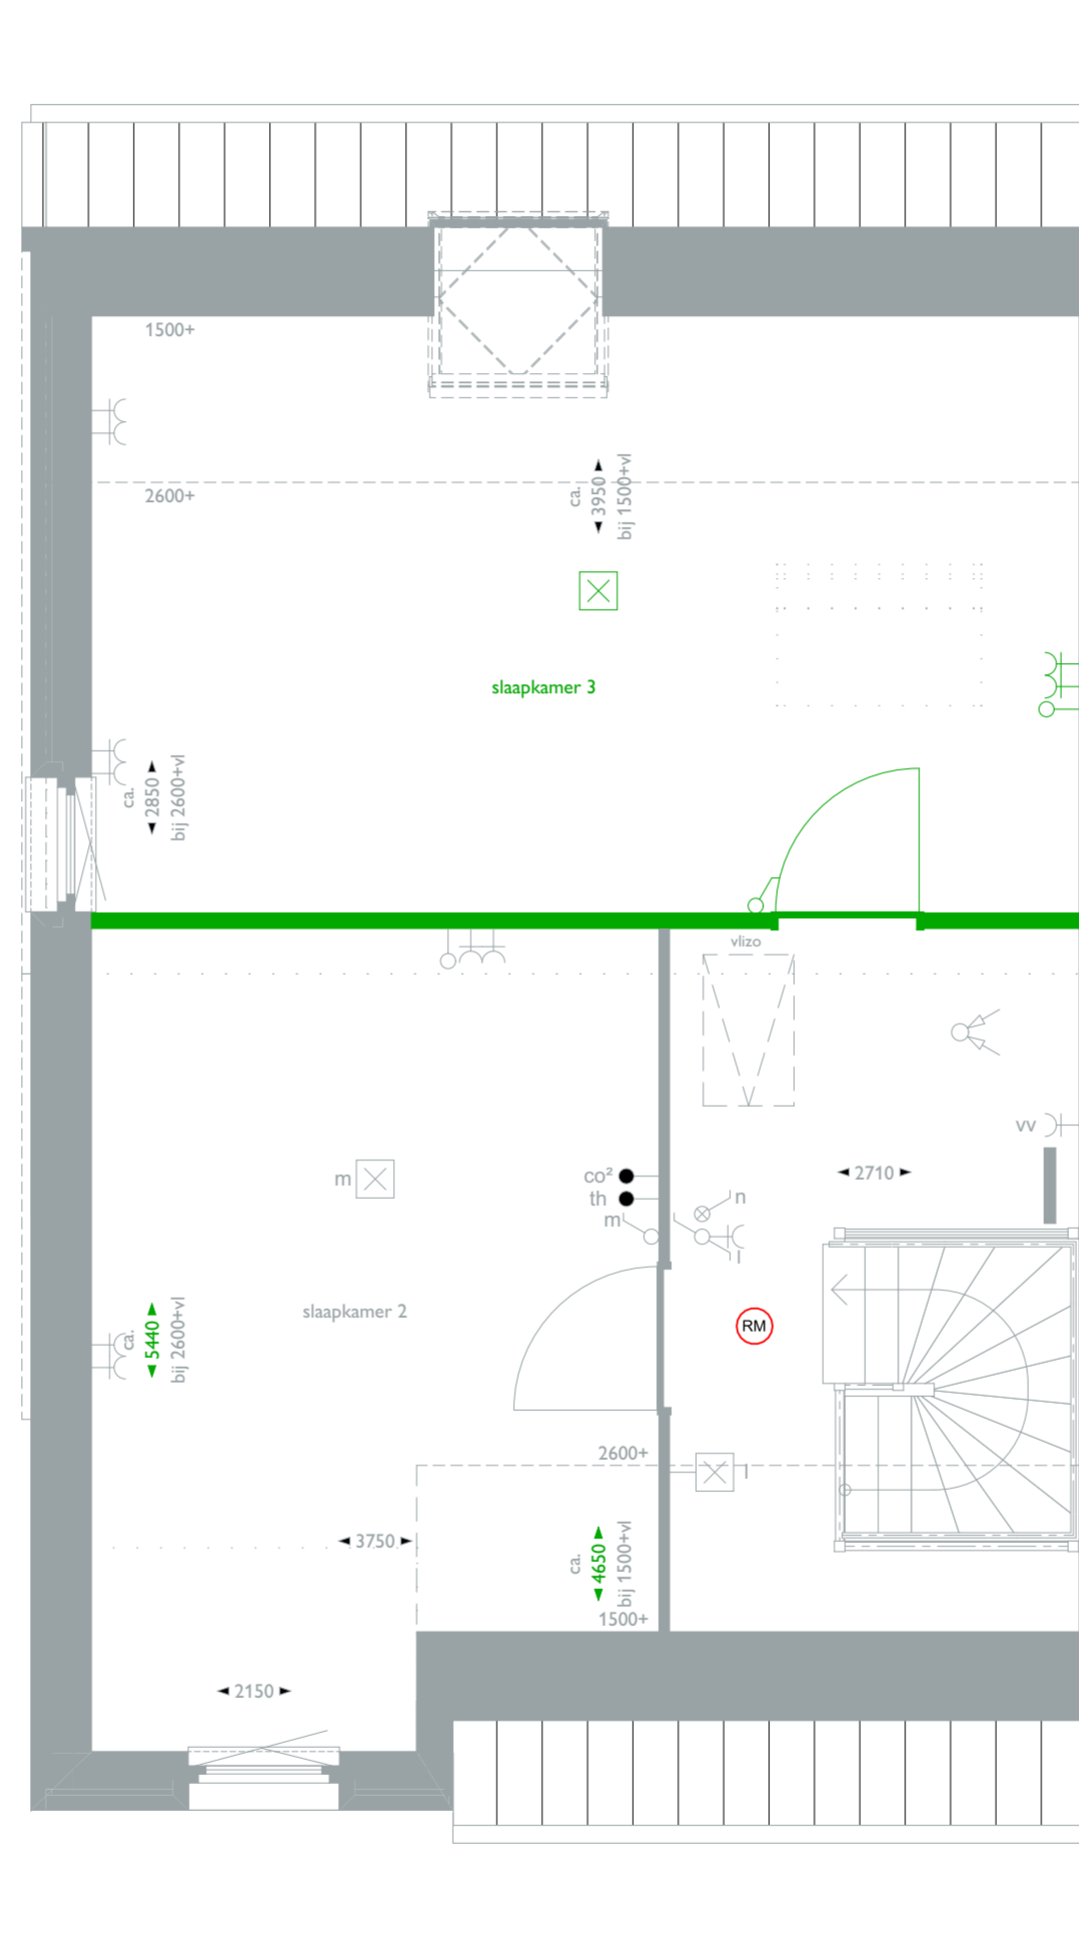

00 begane grond

01 eerste verdieping

02 vleringzolder

De getekende optietekening voor bouwnummer 01 geldt ook voor bouwnummer 06, maar dan in spiegelbeeld.

00 begane grond

01 eerste verdieping

02 vlieringzolder

De getekende optietekening voor bouwnummer 01 geldt ook voor bouwnummer 06, maar dan in spiegelbeeld.

00 begane grond

01 eerste verdieping

02 vlieringzolder

De getekende optietekening voor bouwnummer 01 geldt ook voor bouwnummer 06, maar dan in spiegelbeeld.

Voorgevel

Achtergevel

De getekende optietekening voor bouwnummer 01 geldt ook voor bouwnummer 06, maar dan in spiegelbeeld.

Optietekening bouwnummer 01 (en 06)

Voor- en achtergevel  
22-06-2026

1:50

Linkergevel

Doorsnede

De getekende optietekening voor bouwnummer 01 geldt ook voor bouwnummer 06, maar dan in spiegelbeeld.

Optietekening bouwnummer 01 (en 06)

Zijgevel en doorsnede  
22-06-2026

150